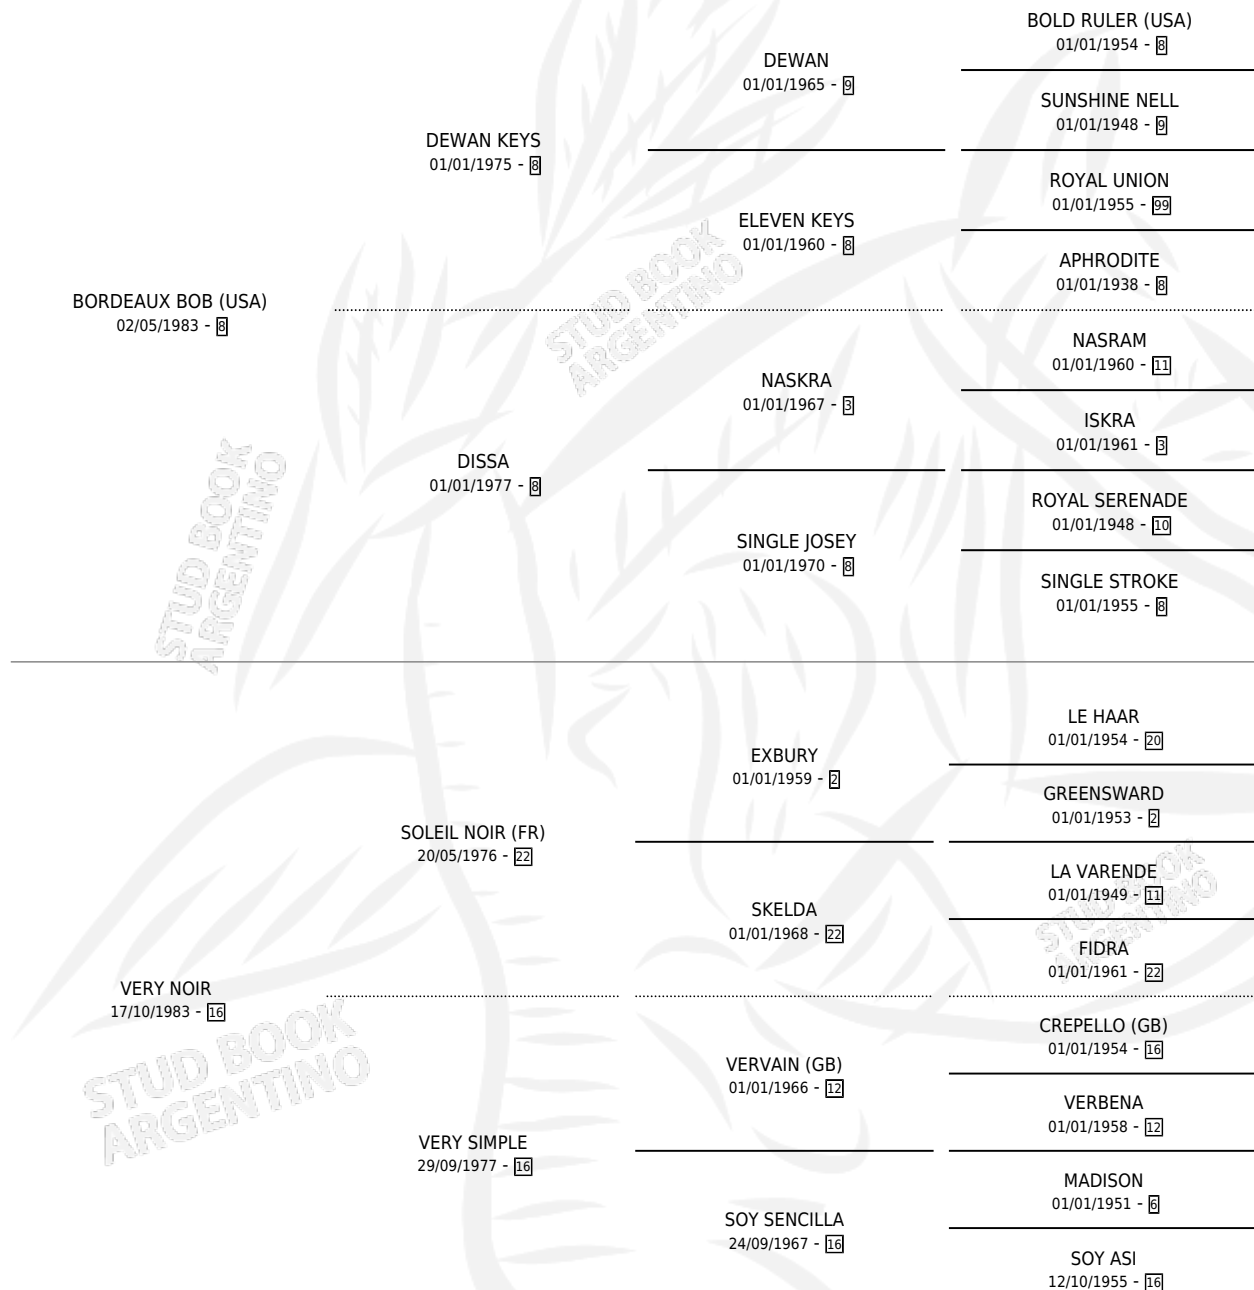

VERY BONNY

por **BORDEAUX BOB (USA)** y **VERY NOIR** por **SOLEIL NOIR (FR)**

Argentina · Hembra · Tordillo · SP · 10/10/1991
Familia 16-e · Volumen 34

ESTADO

TIPIFICACIÓN SANGUÍNEA	✓
TIPIFICACIÓN POR ADN	✓
PASAPORTE	X
IDENTIFICACIÓN POR MICROCHIP	X
REPRODUCTOR	✓

Lugar de nacimiento: Tattersall
Criador: Tattersall

~

HIJOS

	MACHOS	HEMBRAS
2 NACIERON	1	1
2 CORRIERON	1	1
1 GANARON	1	0

0	0	0
GANADORES CL	GANADORES GR	GANADORES G1

PEDIGREE

CAMPAÑA

Solo carreras oficiales de Argentina