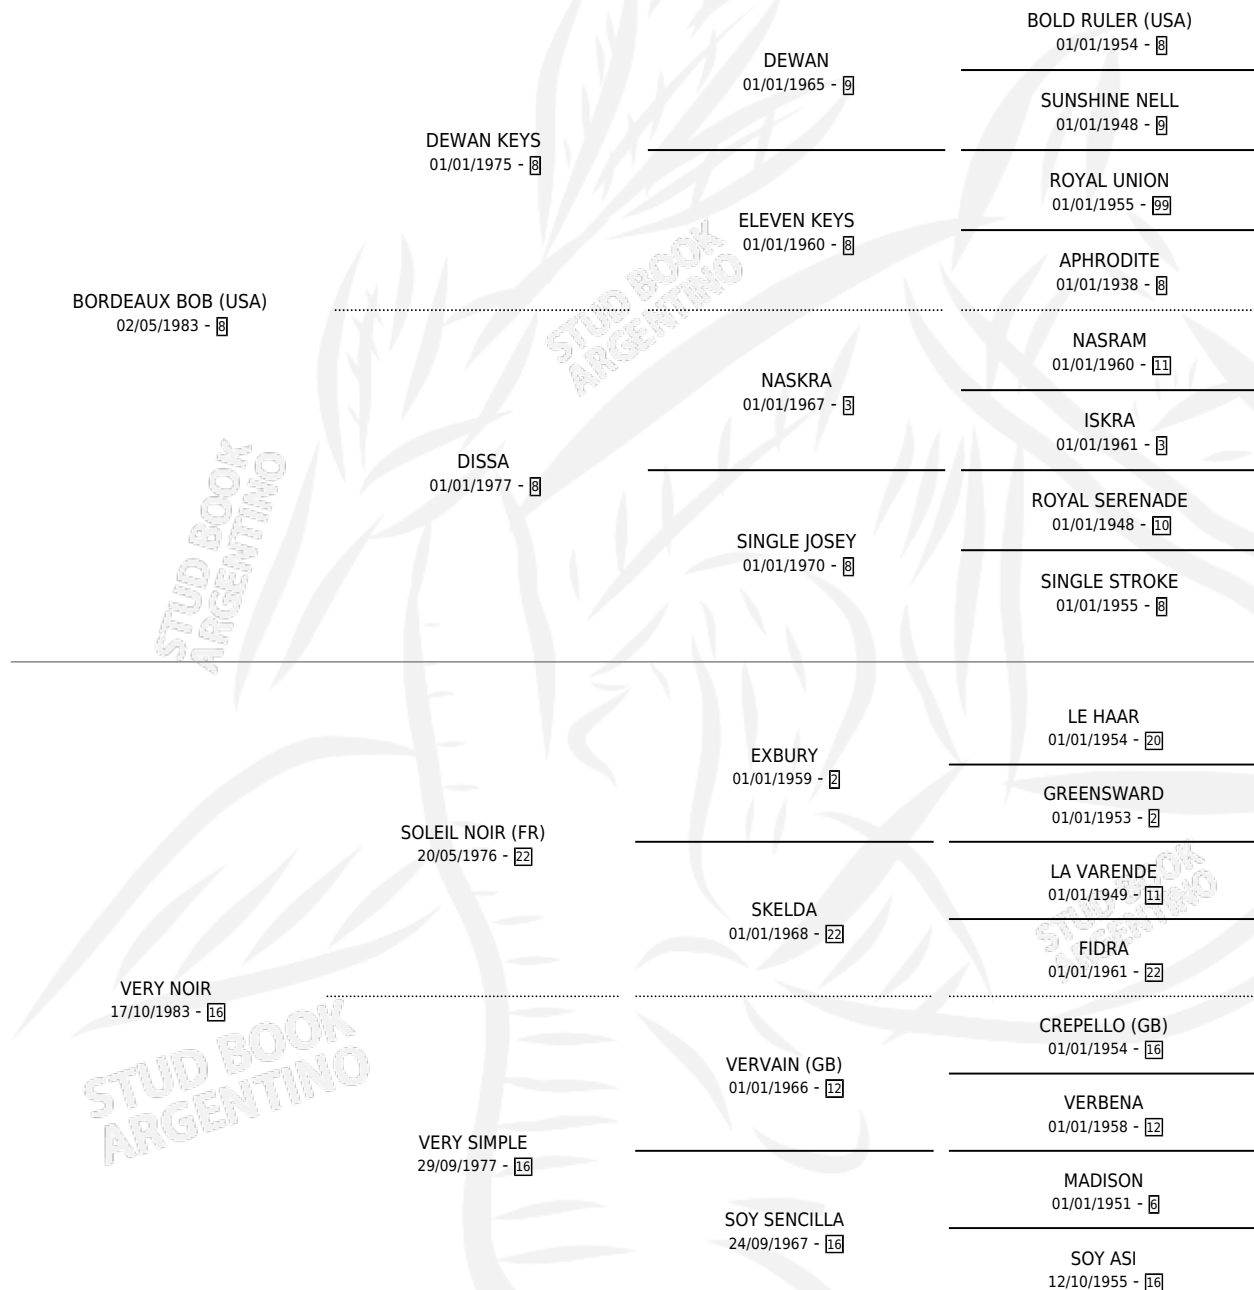

VERY BONNY

por **BORDEAUX BOB (USA)** y **VERY NOIR** por **SOLEIL NOIR (FR)**

Argentina · Hembra · Tordillo · SP · 10/10/1991
Familia 16-e · Volumen 34

ESTADO

TIPIFICACIÓN SANGUÍNEA	✓
TIPIFICACIÓN POR ADN	✓
PASAPORTE	X
IDENTIFICACIÓN POR MICROCHIP	X
REPRODUCTOR	✓

Lugar de nacimiento: Tattersall

Criador: Tattersall

~

HIJOS

	MACHOS	HEMBRAS
2 NACIERON	1	1
2 CORRIERON	1	1
1 GANARON	1	0

0	0	0
GANADORES CL	GANADORES GR	GANADORES G1

PEDIGREE

CAMPAÑA

Solo carreras oficiales de Argentina

POR EDAD

EDAD	CC	1°	2°	3°	4°	5°	NP	CLC	CLG	CLCG1	CLGG1	IMPORTE	GANANCIA / CC
3 AÑOS	4	1	2	0	1	0	0	0	0	0	0	\$8,842	\$2,211
4 AÑOS	6	1	0	1	1	0	3	0	0	0	0	\$2,140	\$357
5 AÑOS	13	0	3	1	0	1	8	1	0	0	0	\$2,040	\$157
TOTALES	23	2	5	2	2	1	11	1	0	0	0	\$13,022	\$566
%		8.7%	21.7%	8.7%	8.7%	4.3%	47.8%	4.3%	0.0%	0.0%	0.0%		