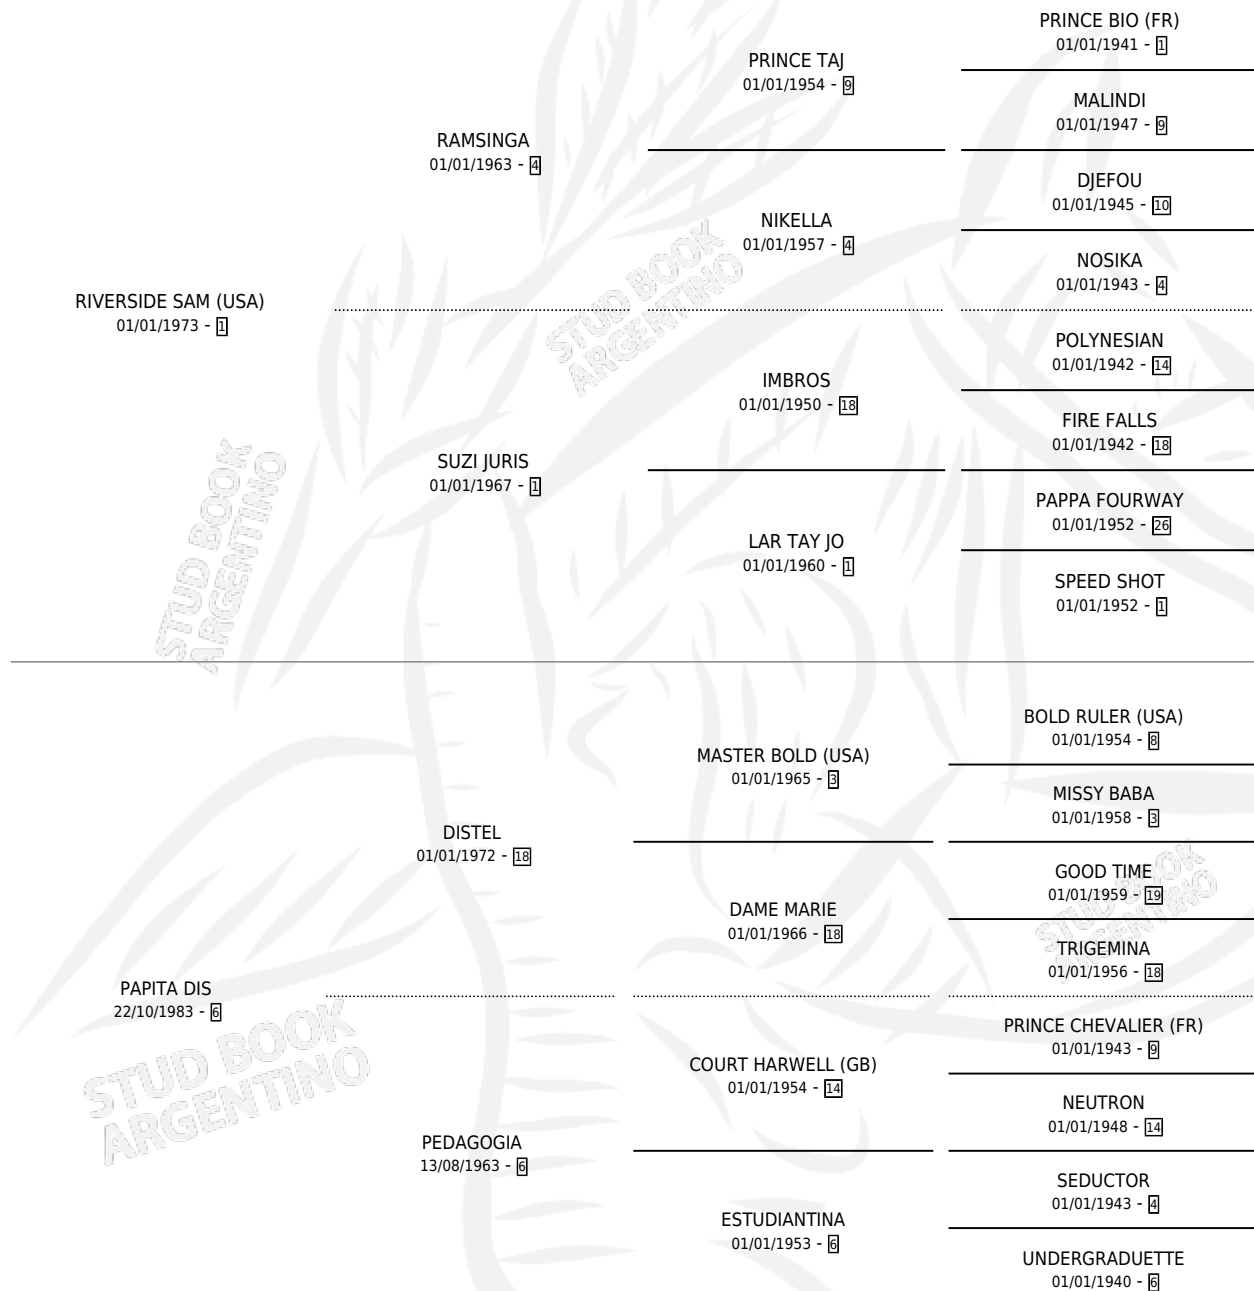

PAÑUELITO SAM

por RIVERSIDE SAM (USA) y PAPITA DIS por DISTEL

Argentina · Macho · Alazan · SP · 07/10/1991
Familia 6-f · Volumen 34

ESTADO

TIPIFICACIÓN SANGUÍNEA	X
TIPIFICACIÓN POR ADN	X
PASAPORTE	X
IDENTIFICACIÓN POR MICROCHIP	X
REPRODUCTOR	X

Lugar de nacimiento: Vikeda

Criador: Sin dato

PEDIGREE

PAÑUELITO SAM

Datos oficiales del Stud Book Argentino

Documento generado el 12/06/2026

studbook.org.ar