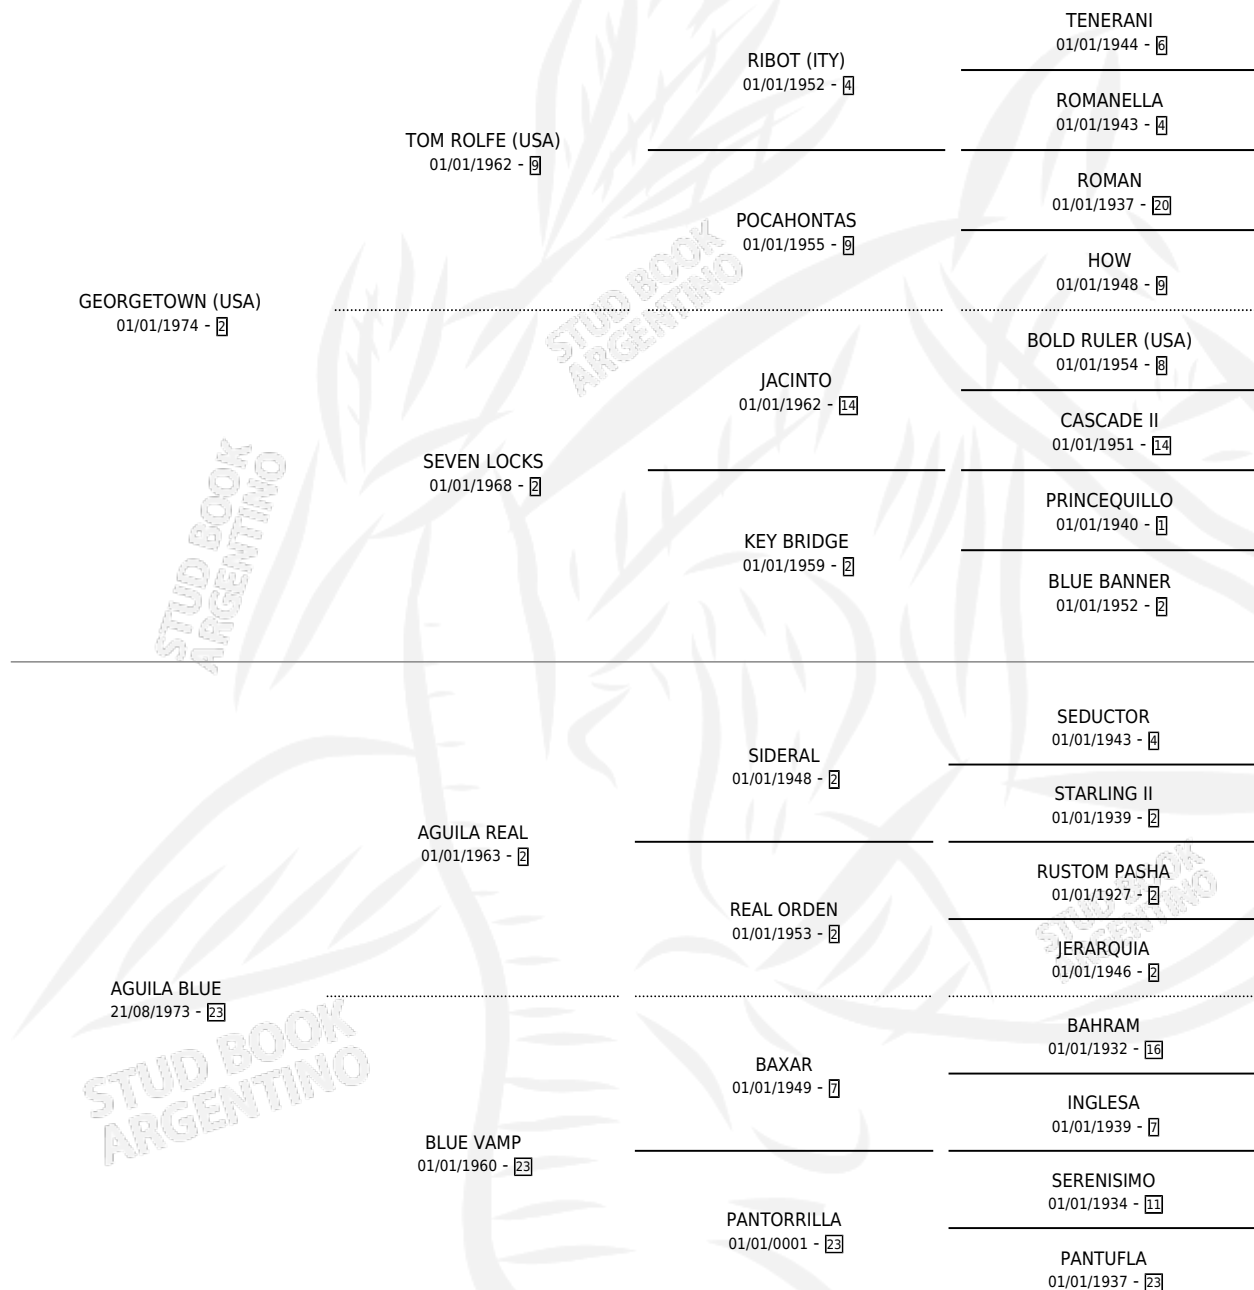

TOWN EAGLE

por **GEORGETOWN (USA)** y **AGUILA BLUE** por **AGUILA REAL**

Argentina · Hembra · Zaino · SP · 04/10/1991
Familia 23-a · Volumen 34

ESTADO

TIPIFICACIÓN SANGUÍNEA	X
TIPIFICACIÓN POR ADN	X
PASAPORTE	X
IDENTIFICACIÓN POR MICROCHIP	X
REPRODUCTOR	X

Lugar de nacimiento: La Bernardina
Criador: La Bernardina S.A.

PEDIGREE

TOWN EAGLE

Datos oficiales del Stud Book Argentino

Documento generado el 08/05/2026

studbook.org.ar