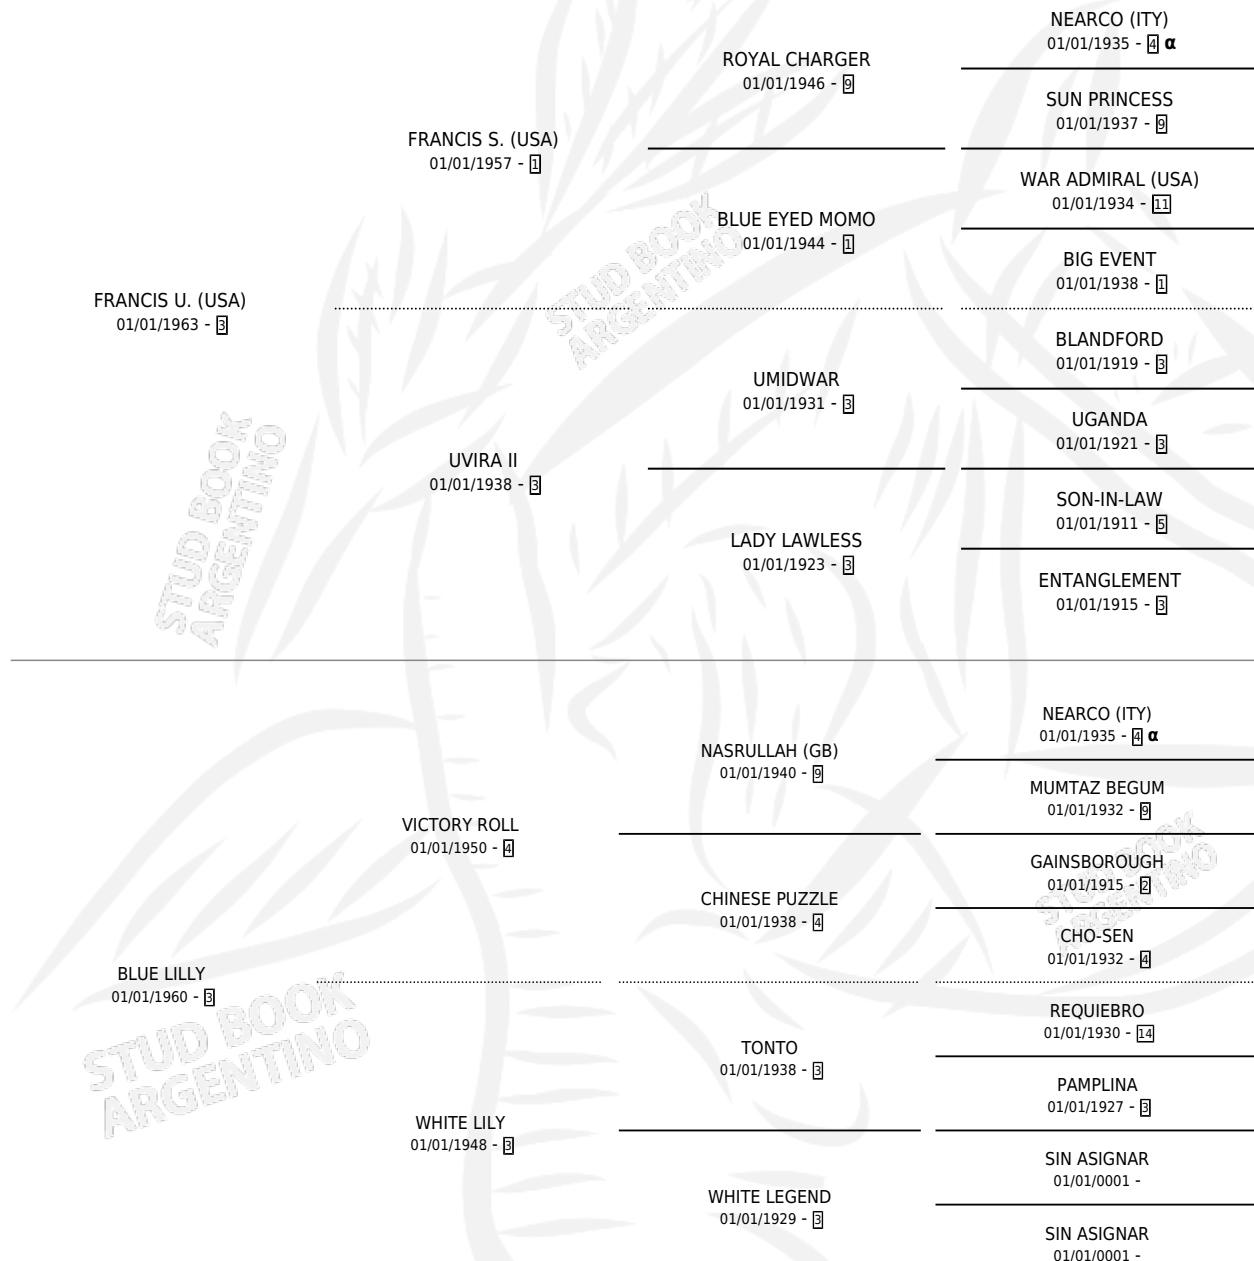

RECELOSA

por FRANCIS U. (USA) y BLUE LILLY por VICTORY ROLL

Argentina · Hembra · Zaino · SP · 14/09/1971
Familia 3-c · Volumen 27

ESTADO

TIPIFICACIÓN SANGUÍNEA	✓
TIPIFICACIÓN POR ADN	X
PASAPORTE	X
IDENTIFICACIÓN POR MICROCHIP	X
REPRODUCTOR	✓

Lugar de nacimiento: Campo particular

Criador: Sin dato

~

HIJOS

	MACHOS	HEMBRAS
12 NACIERON	6	6
6 CORRIERON	2	4
5 GANARON	2	3
0 GANADORES CL	0 GANADORES GR	0 GANADORES G1

PEDIGREE

INBREEDING : α

S

cimientos 11 / Efectividad 68.75%

PADRILLO	PRODUCTO	CRIADOR	1ER SERVICIO	ÚLTIMO SERVICIO
COMBES	Ø		25/10/1994	08/12/1994
RECELOSA	COMBES REY (M A, 18/10/1994)	SIN DATO	06/10/1993	20/10/1993
COMBES	Ø		07/11/1992	01/12/1992
COMBES	ROBIE HOUSE (H AT, 01/11/1992)	SIN DATO	09/11/1991	09/11/1991
COMBES	COM RECELO (H Z, 31/10/1991)	SIN DATO	07/11/1990	11/11/1990
GALOPEADOR	RECELAJE (M Z, 23/10/1990)	SIN DATO	26/10/1989	15/11/1989
FARRERO	FARRERA CELOSA (H ZD, 15/10/1989) •MURIÓ EL 04/12/1989•	SIN DATO	28/09/1988	30/10/1988
DARK BROWN (BRZ)	Ø		19/08/1987	09/09/1987
DARK BROWN (BRZ)	MUY CELOSA (H A, 20/07/1987)	SIN DATO	12/08/1986	12/08/1986
SAMBA BOY (USA)	Ø		05/09/1985	05/09/1985
BLUE DIAMOND II	GENTILITA (H ZN, 05/10/1982)	COSTA DEL SOL S.A.		
SNOW FESTIVAL	Ø			
BLUE DIAMOND II	FUNNY BLUE (H ZD, 19/07/1981)	SIN DATO		
LOGICAL (USA)	IMBELONI (M Z, 21/08/1984) •MURIÓ EL 02/11/1984•	SIN DATO		
LOGICAL (USA)	JET FRANCIS (M Z, 27/08/1985) •MURIÓ EL 28/11/1991•	SIN DATO		
BLUE DIAMOND II	DIAMANTE BRUTO (M Z, 16/07/1979)	SIN DATO		