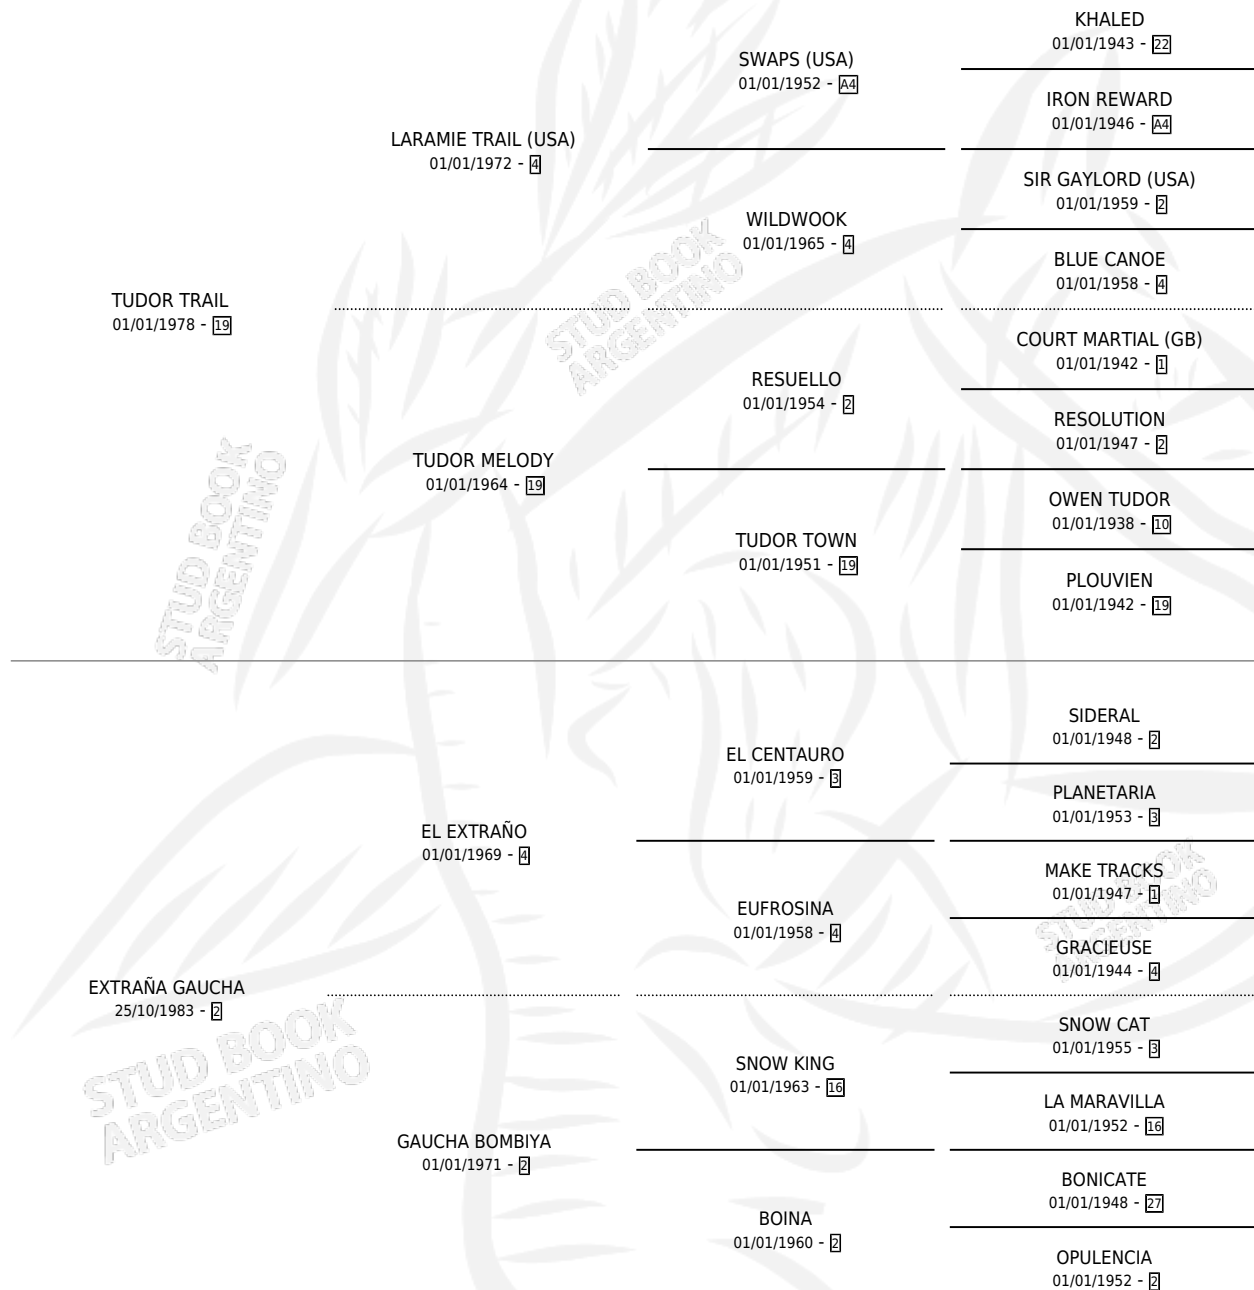

TITI TRAIL

por TUDOR TRAIL y EXTRAÑA GAUCHA por EL EXTRAÑO

Argentina · Macho · Zaino · SP · 30/09/1991
Familia 2-b · Volumen 34

ESTADO

TIPIFICACIÓN SANGUÍNEA	X
TIPIFICACIÓN POR ADN	X
PASAPORTE	X
IDENTIFICACIÓN POR MICROCHIP	X
REPRODUCTOR	X

Lugar de nacimiento: La Fortuna de Santa Fe

Criador: Sin dato

PEDIGREE

TITI TRAIL

Datos oficiales del Stud Book Argentino

Documento generado el 09/05/2026

studbook.org.ar