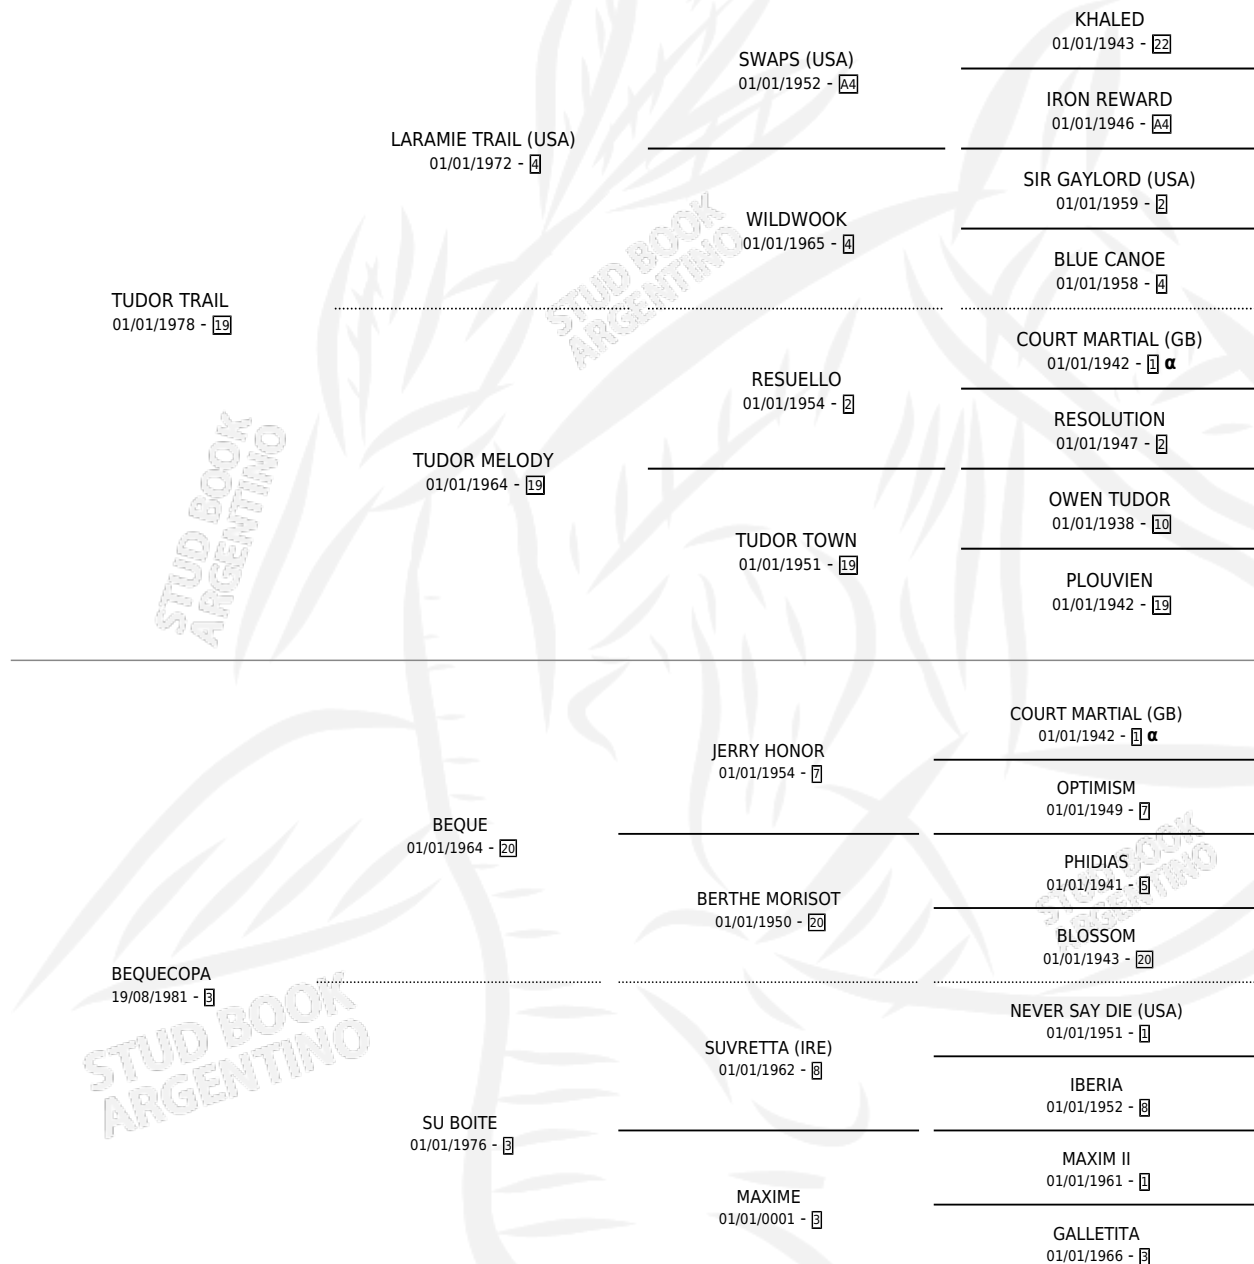

MISIONERO TRAIL

por TUDOR TRAIL y BEQUECOPA por BEQUE

Argentina · Macho · Zaino · SP · 26/09/1991
Familia 3-h · Volumen 34

ESTADO

TIPIFICACIÓN SANGUÍNEA	X
TIPIFICACIÓN POR ADN	X
PASAPORTE	X
IDENTIFICACIÓN POR MICROCHIP	X
REPRODUCTOR	X

Lugar de nacimiento: La Fortuna de Santa Fe

Criador: Sin dato

PEDIGREE

INBREEDING : α

MISIONERO TRAIL

Datos oficiales del Stud Book Argentino

Documento generado el 09/05/2026

studbook.org.ar