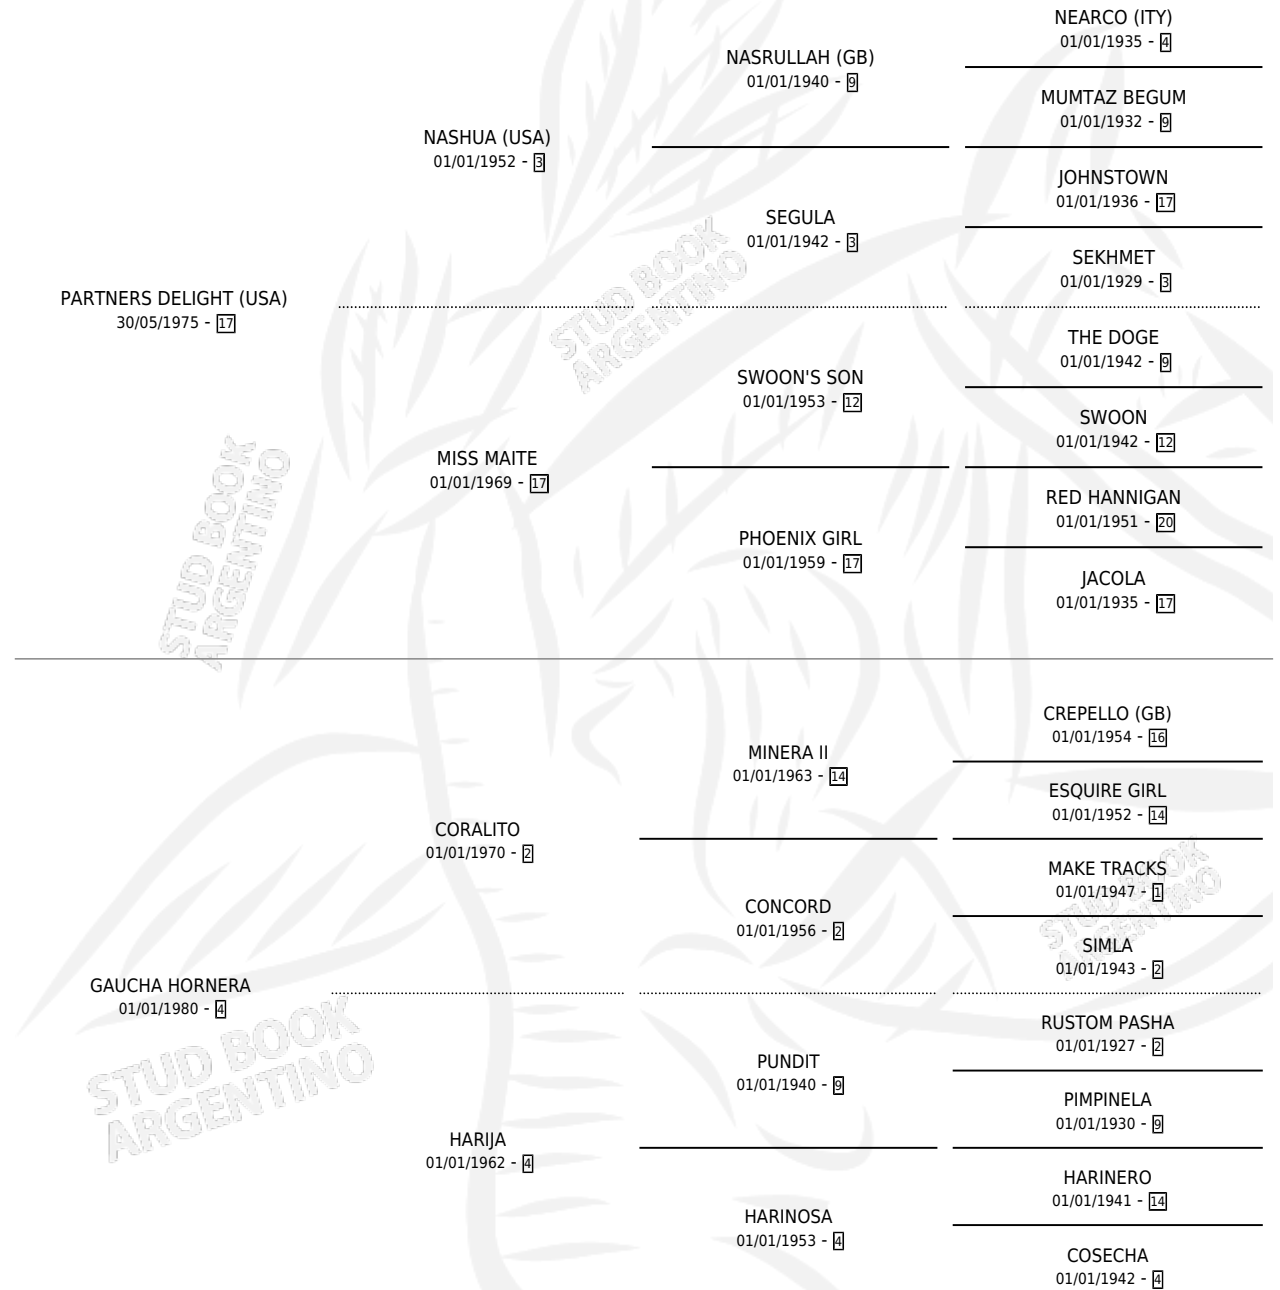

PARTERRE

por **PARTNERS DELIGHT (USA)** y **GAUCHA HORNERA** por **CORALITO**

Argentina · Hembra · Zaino · SP · 13/10/1991
Familia 4-h · Volumen 34

ESTADO

TIPIFICACIÓN SANGUÍNEA	X
TIPIFICACIÓN POR ADN	X
PASAPORTE	X
IDENTIFICACIÓN POR MICROCHIP	X
REPRODUCTOR	X

Lugar de nacimiento: Las Camelias

Criador: Las Camelias

PEDIGREE