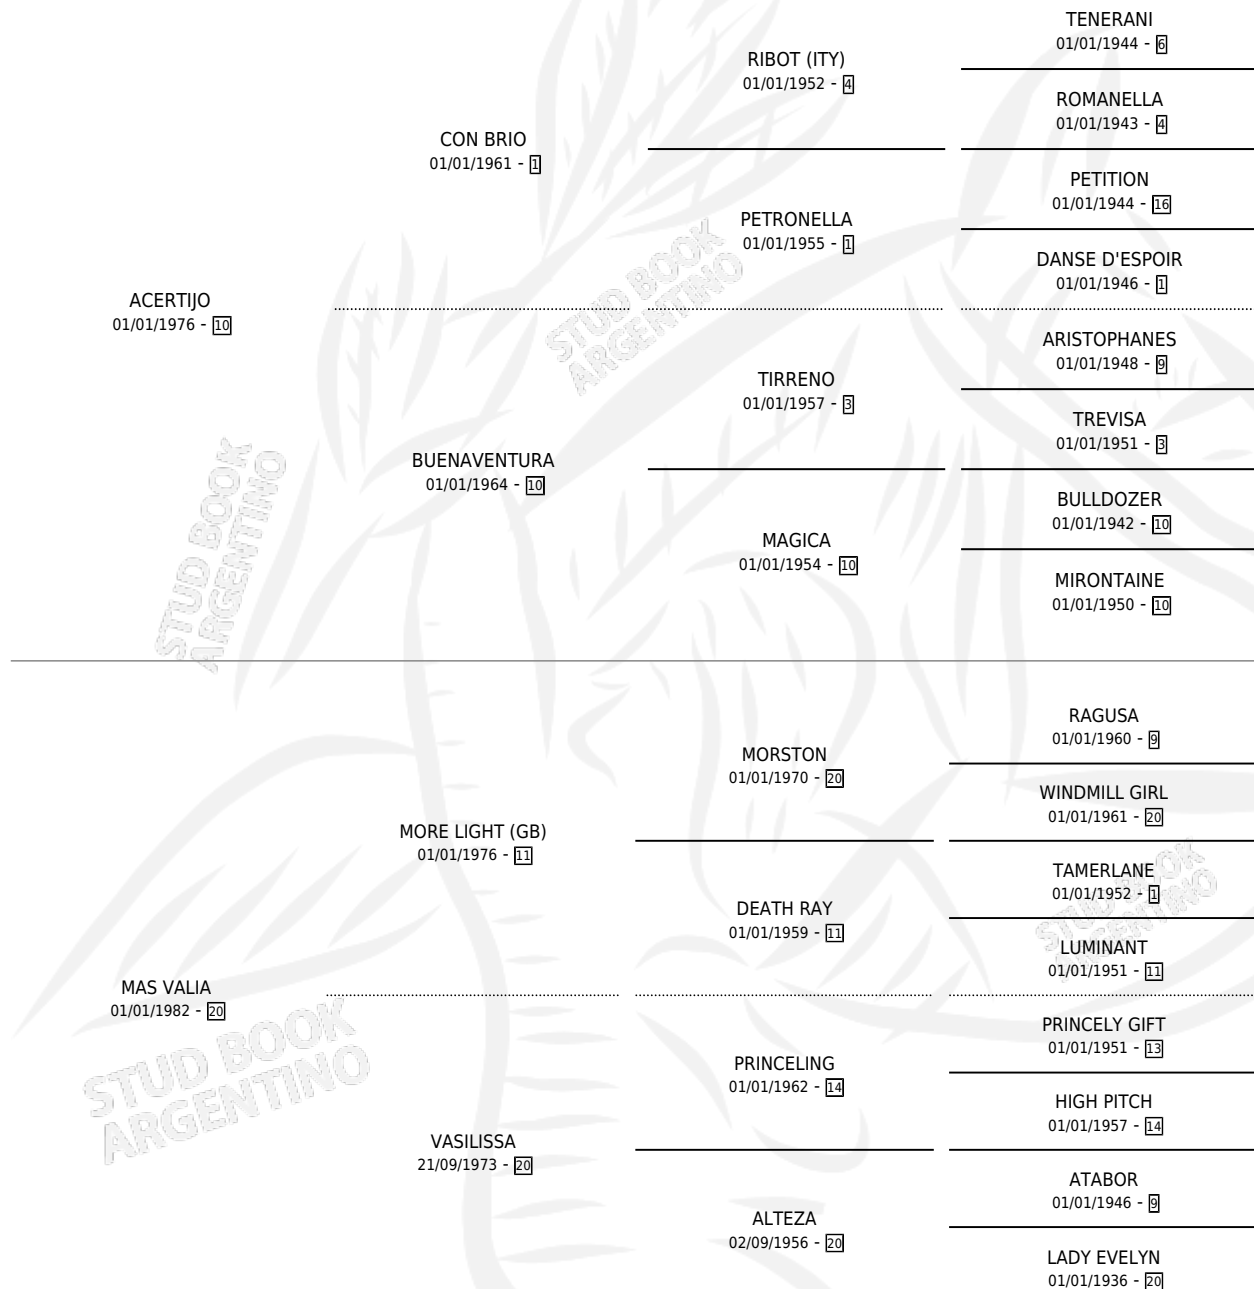

MAS ACERTADO

por ACERTIJO y MAS VALIA por MORE LIGHT (GB)

Argentina · Macho · Alazan · SP · 08/10/1991
Familia 20-d · Volumen 34

ESTADO

TIPIFICACIÓN SANGUÍNEA	X
TIPIFICACIÓN POR ADN	X
PASAPORTE	X
IDENTIFICACIÓN POR MICROCHIP	X
REPRODUCTOR	X

Lugar de nacimiento: Las Camelias

Criador: Las Camelias

PEDIGREE