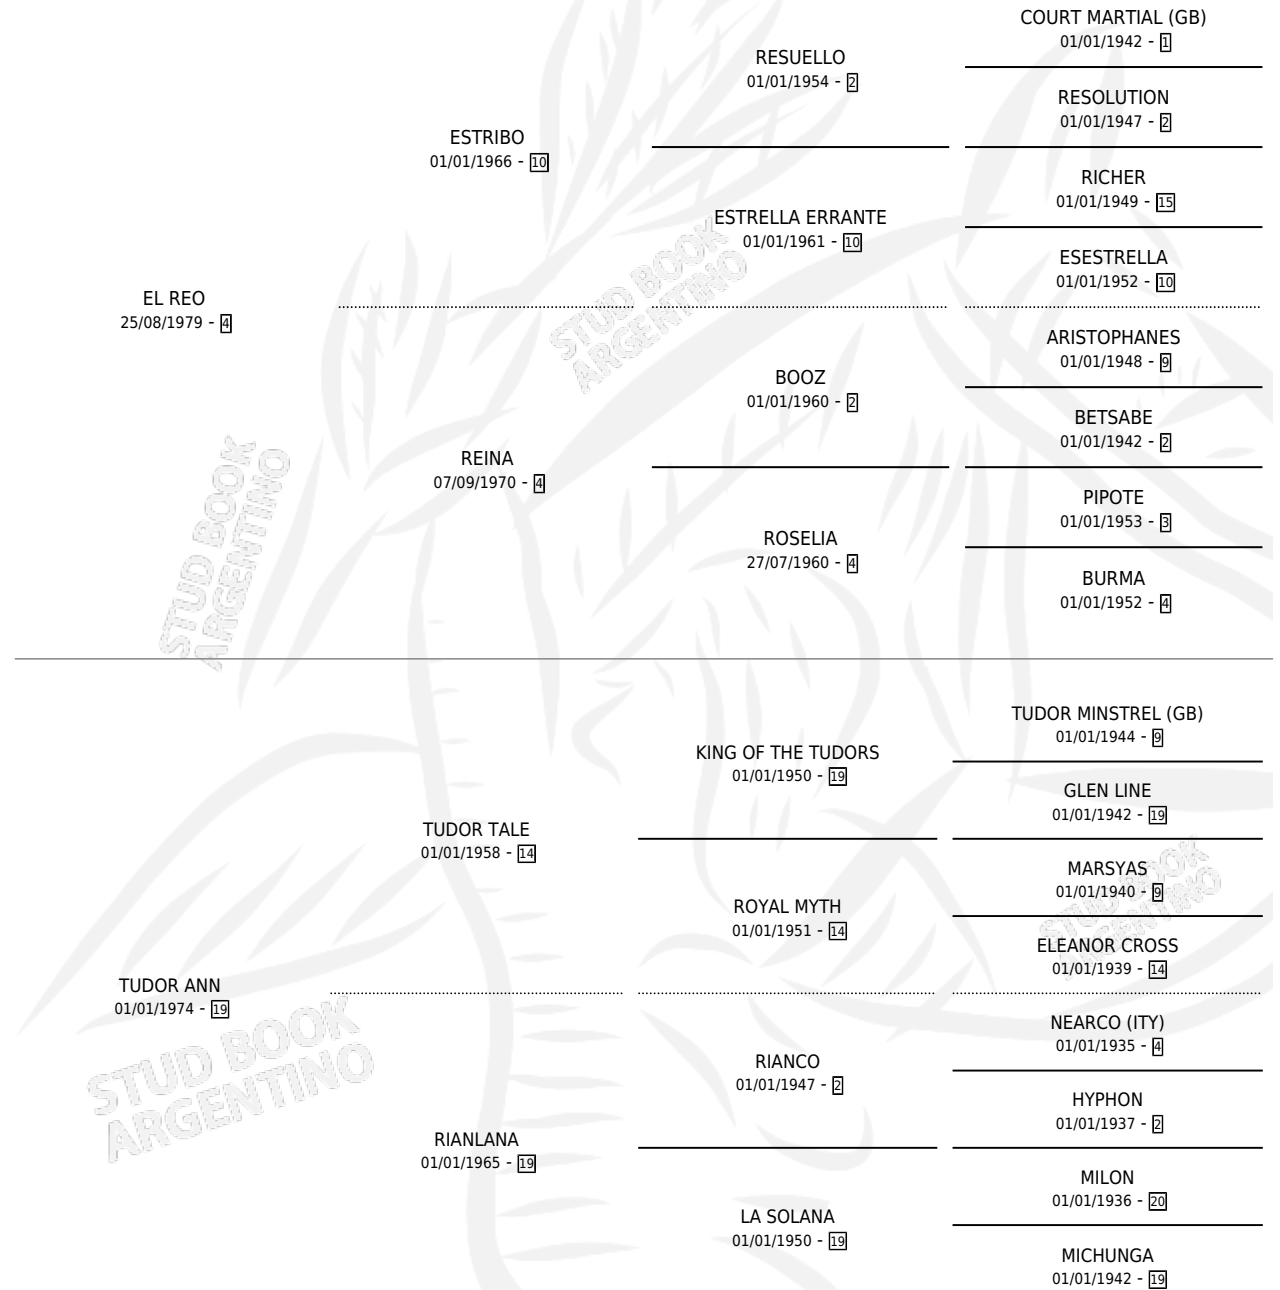

TU REA

por EL REO y TUDOR ANN por TUDOR TALE

Argentina · Hembra · Alazan · SP · 23/10/1991
Familia 19 · Volumen 34

ESTADO

TIPIFICACIÓN SANGUÍNEA	X
TIPIFICACIÓN POR ADN	X
PASAPORTE	X
IDENTIFICACIÓN POR MICROCHIP	X
REPRODUCTOR	X

Lugar de nacimiento: La Eudocia

Criador: Sin dato

PEDIGREE

TU REA

Datos oficiales del Stud Book Argentino

Documento generado el 06/05/2026

studbook.org.ar