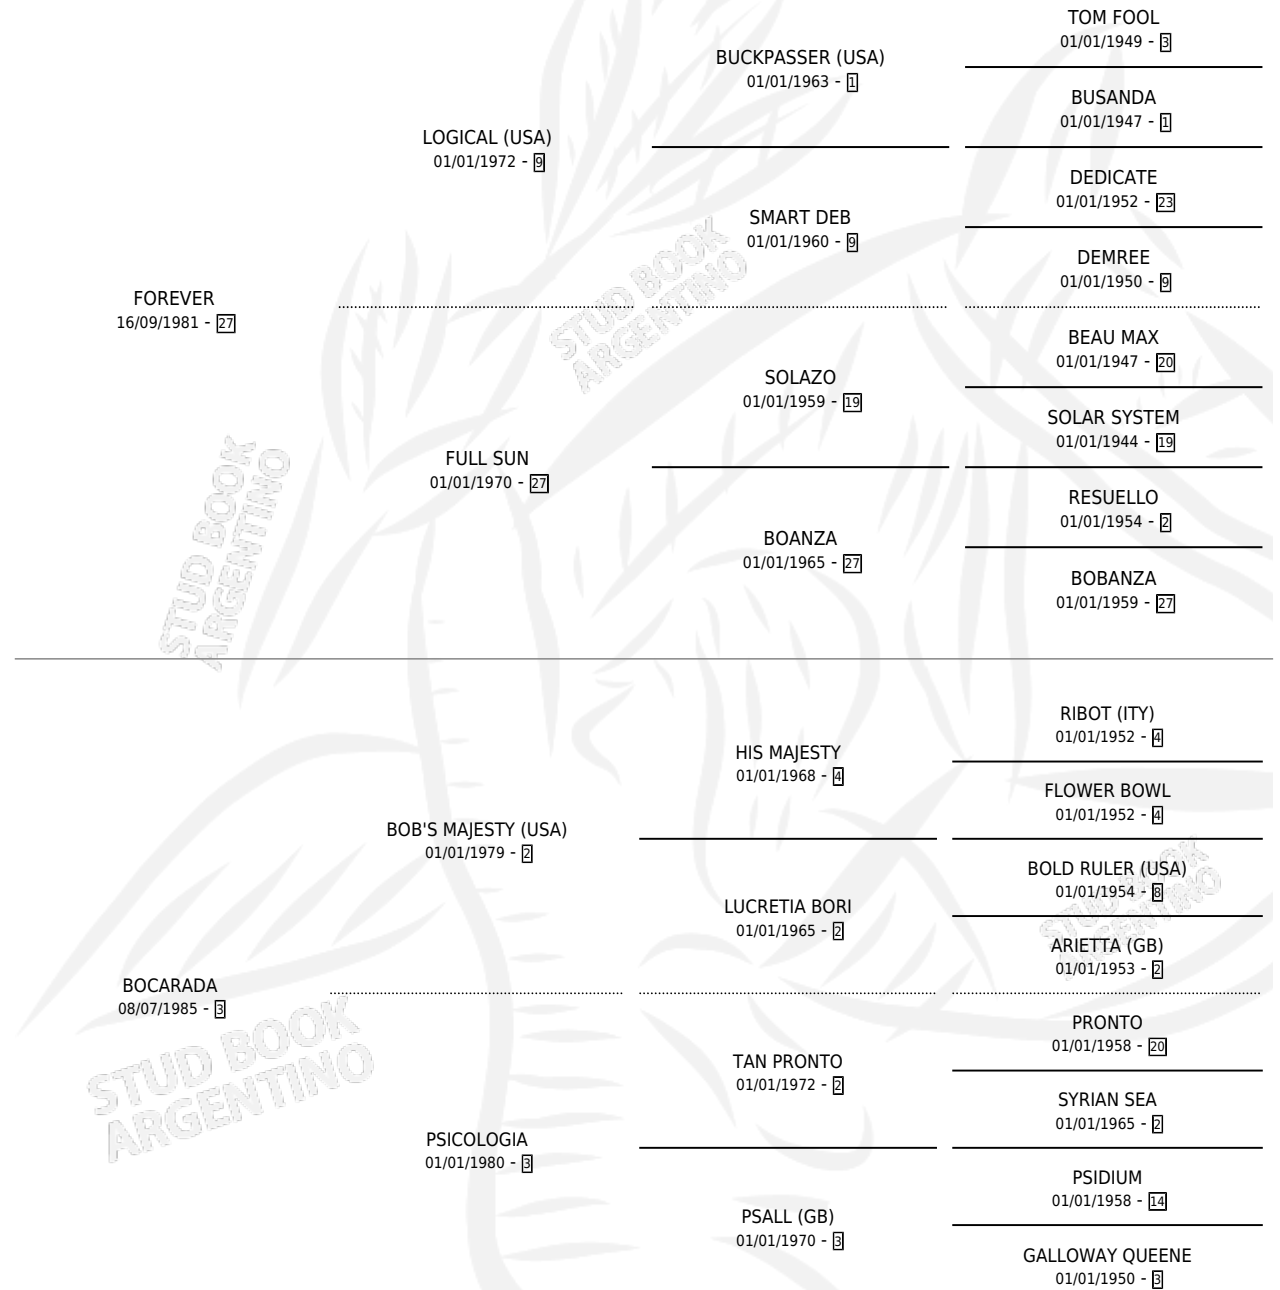

DON ABEL

por FOREVER y BOCARADA por BOB'S MAJESTY (USA)

Argentina · Macho · Zaino · SP · 25/09/1991
Familia 3-i · Volumen 34

ESTADO

TIPIFICACIÓN SANGUÍNEA	X
TIPIFICACIÓN POR ADN	X
PASAPORTE	X
IDENTIFICACIÓN POR MICROCHIP	X
REPRODUCTOR	X

Lugar de nacimiento: La Blanca

Criador: Sin dato

PEDIGREE

CAMPAÑA

Solo carreras oficiales de Argentina

POR EDAD

EDAD	CC	1°	2°	3°	4°	5°	NP	CLC	CLG	CLCG1	CLGG1	IMPORTE	GANANCIA / CC
3 AÑOS	2	0	0	0	0	0	2	0	0	0	0	\$0	\$0
TOTALES	2	0	0	0	0	0	2	0	0	0	0	\$0	\$0
%		0.0%	0.0%	0.0%	0.0%	0.0%	100%	0.0%	0.0%	0.0%	0.0%		