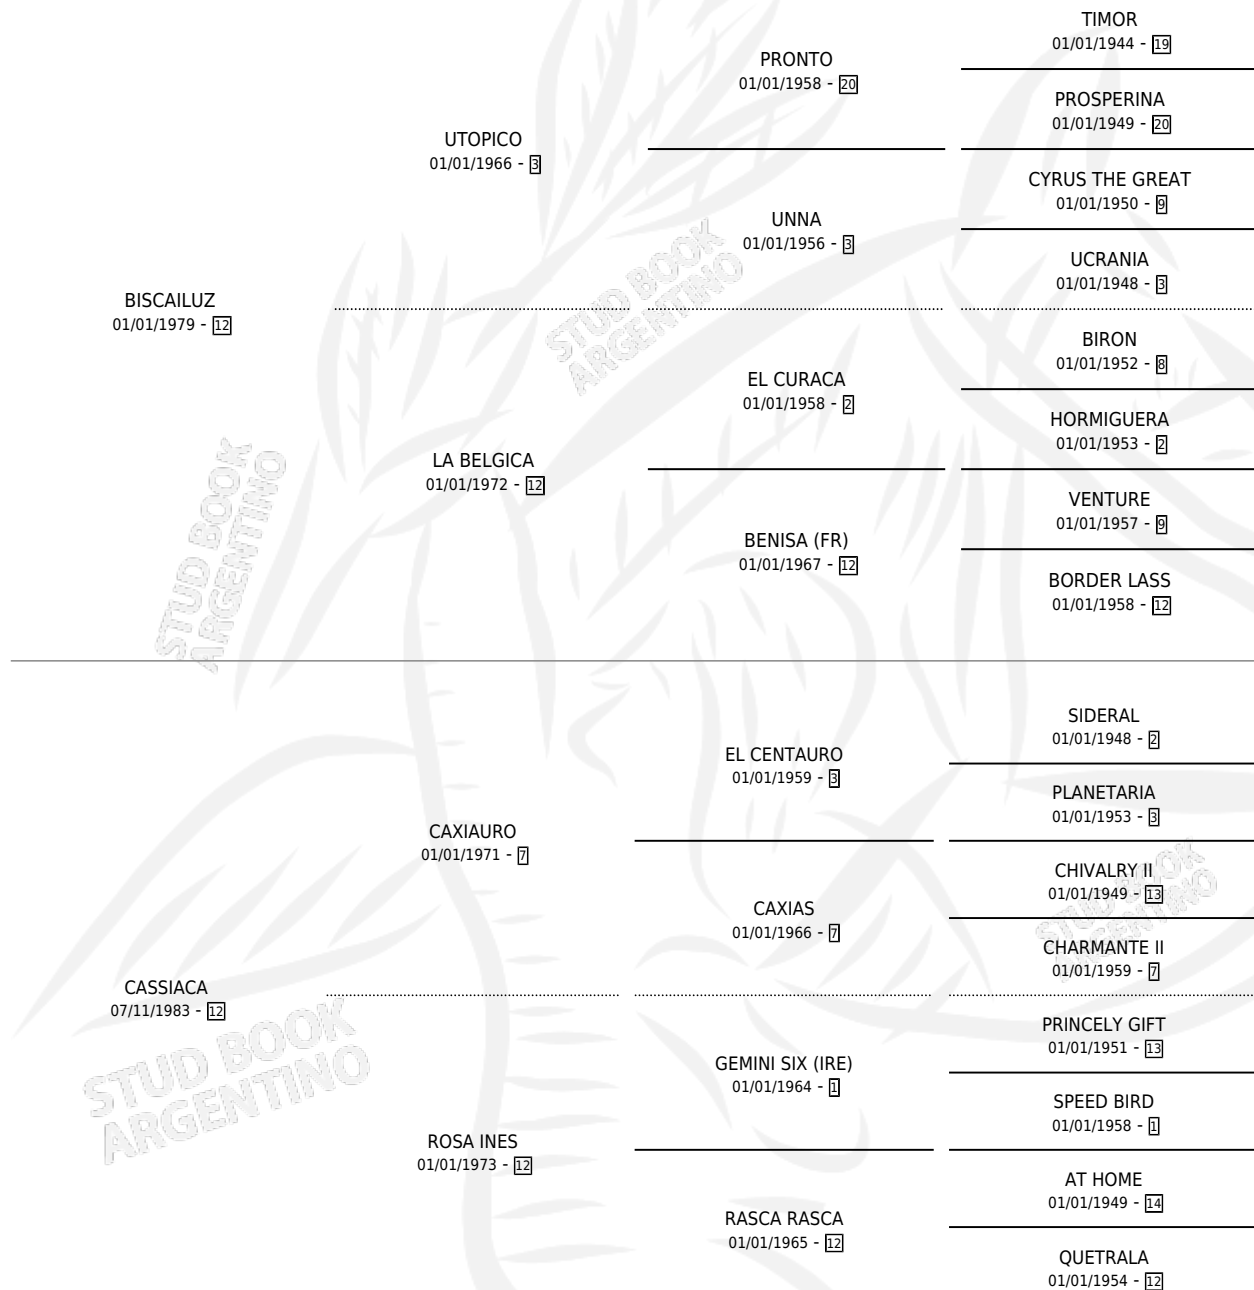

MARIA INES

por **BISCAILUZ** y **CASSIACA** por **CAXIAURO**

Argentina · Hembra · Zaino · SP · 02/10/1991
Familia 12-c · Volumen 34

ESTADO

TIPIFICACIÓN SANGUÍNEA	✓
TIPIFICACIÓN POR ADN	✓
PASAPORTE	X
IDENTIFICACIÓN POR MICROCHIP	X
REPRODUCTOR	✓

Lugar de nacimiento: La Blanca
Criador: Sin dato

~

HIJOS

	MACHOS	HEMBRAS
8 NACIERON	6	2
4 CORRIERON	3	1
2 GANARON	2	0
0 GANADORES CL	0 GANADORES GR	0 GANADORES G1

PEDIGREE

S

cimientos 8 / Efectividad 72.73%