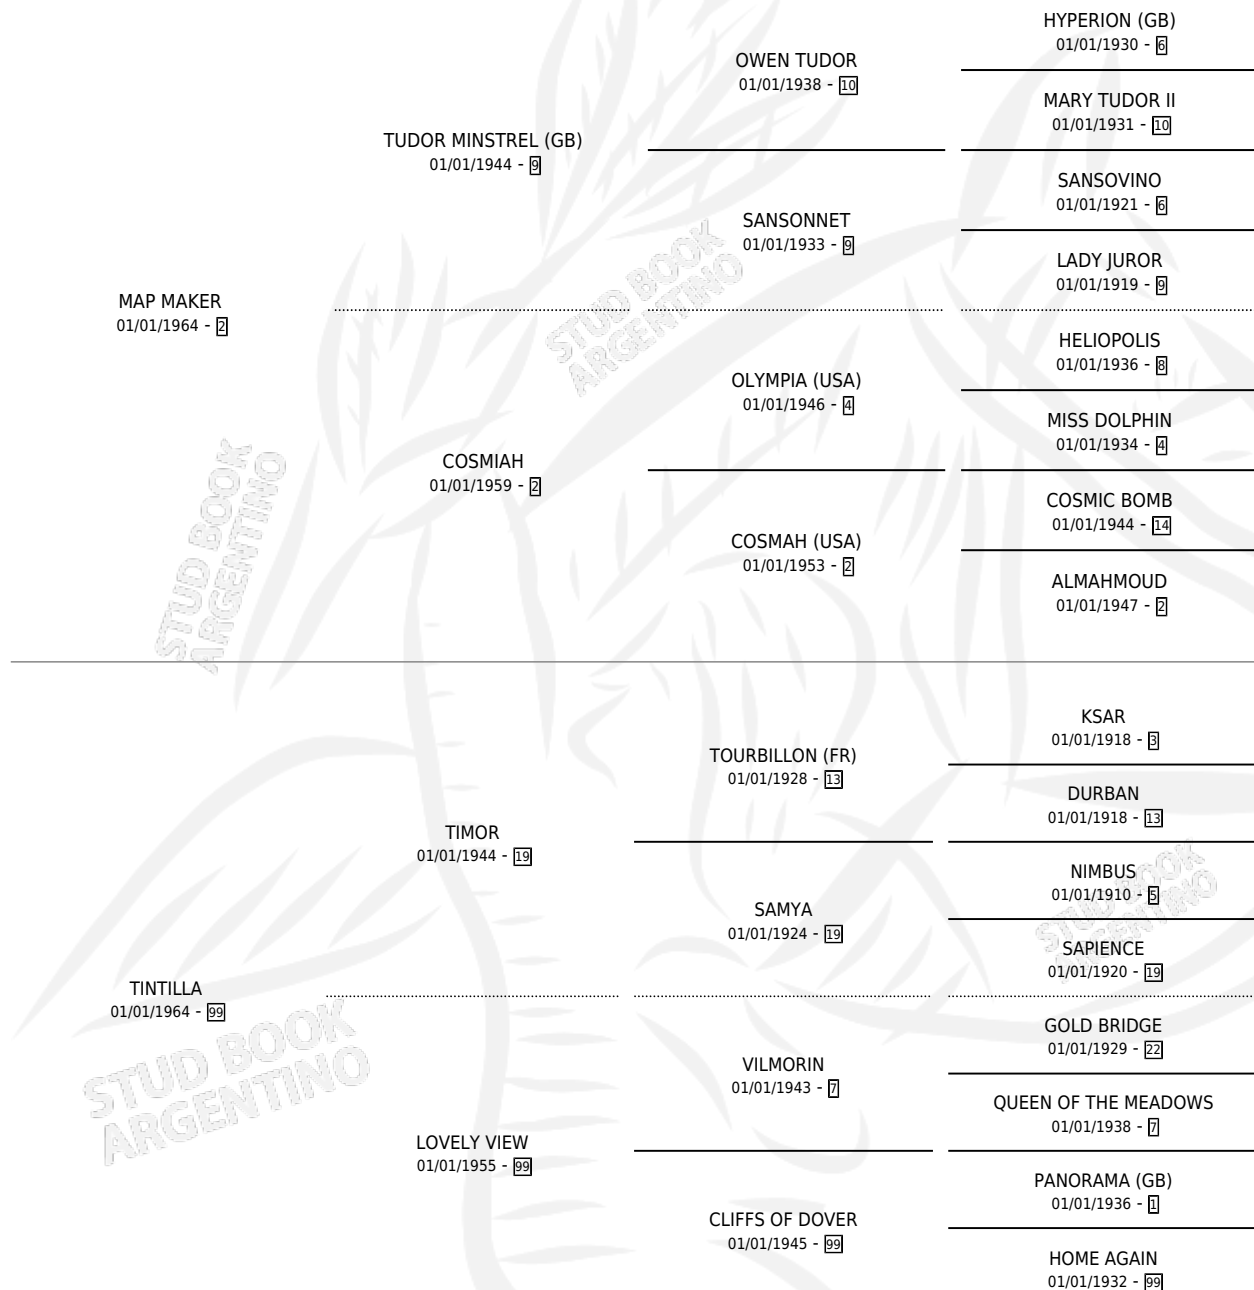

MAP TINTO

por MAP MAKER y TINTILLA por TIMOR

Argentina · Macho · Zaino Doradillo · SP · 01/01/1971
Familia 99 · Volumen 27

ESTADO

TIPIFICACIÓN SANGUÍNEA	X
TIPIFICACIÓN POR ADN	X
PASAPORTE	X
IDENTIFICACIÓN POR MICROCHIP	X
REPRODUCTOR	✓

Lugar de nacimiento: Campo particular

Criador: Sin dato

~

HIJOS

	MACHOS	HEMBRAS
14 NACIERON	7	7
5 CORRIERON	4	1
4 GANARON	3	1
0 GANADORES CL	0 GANADORES GR	0 GANADORES G1

PEDIGREE

SERVICIOS PADRILLO

TEMPORADA	HARAS	SERVICIO	NAC.	EFFECTIVIDAD
0	IMPORTADO EN VIENTRE	3	0	0.00 %

MAP TINTO

Datos oficiales del Stud Book Argentino

Documento generado el 25/04/2026

studbook.org.ar