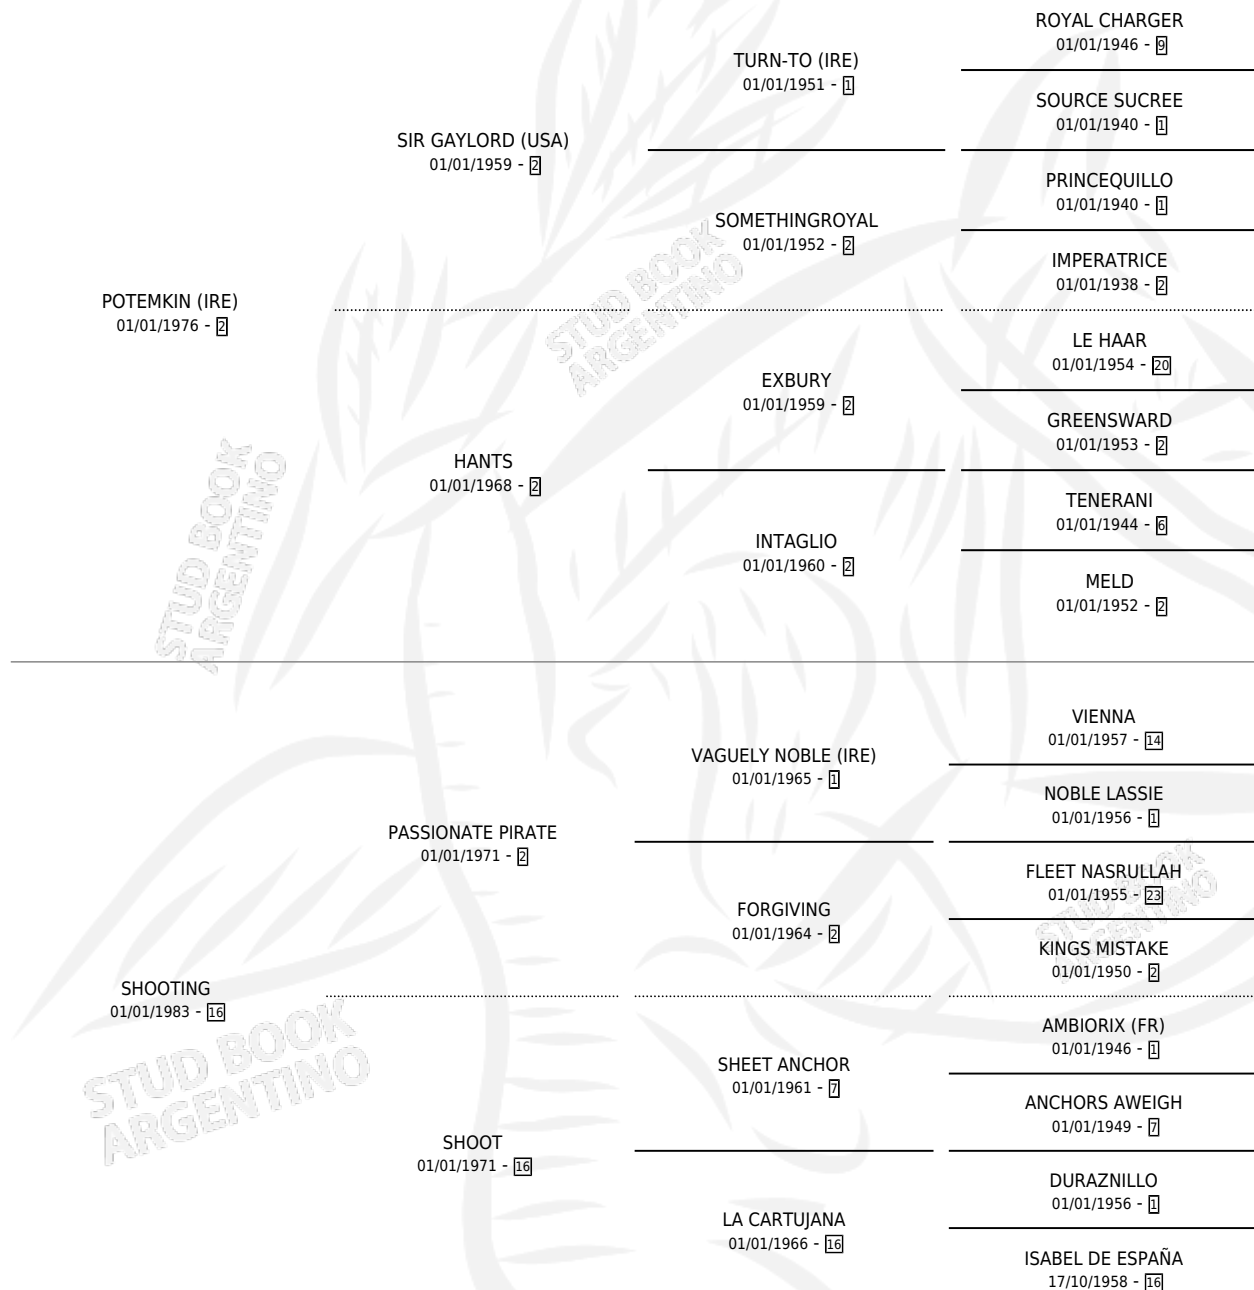

HIGH TEA

por **POTEMKIN (IRE)** y **SHOOTING** por **PASSIONATE PIRATE**

Argentina · Hembra · Zaino · SP · 01/10/1991
Familia 16-d · Volumen 34

ESTADO

TIPIFICACIÓN SANGUÍNEA	✓
TIPIFICACIÓN POR ADN	X
PASAPORTE	X
IDENTIFICACIÓN POR MICROCHIP	X
REPRODUCTOR	✓

Lugar de nacimiento: Panamericano

Criador: Sin dato

~

HIJOS

	MACHOS	HEMBRAS
6 NACIERON	4	2
5 CORRIERON	3	2
3 GANARON	2	1

1	0	0
GANADORES CL	GANADORES GR	GANADORES G1

PEDIGREE

CAMPAÑA

Solo carreras oficiales de Argentina

POR EDAD

EDAD	CC	1°	2°	3°	4°	5°	NP	CLC	CLG	CLCG1	CLGG1	IMPORTE	GANANCIA / CC
3 AÑOS	9	1	1	2	2	0	3	0	0	0	0	\$8,328	\$925
4 AÑOS	8	1	2	1	0	0	4	0	0	0	0	\$8,428	\$1,054
5 AÑOS	7	2	0	1	1	1	2	0	0	0	0	\$11,051	\$1,579
TOTALES	24	4	3	4	3	1	9	0	0	0	0	\$27,807	\$1,159
%		16.7%	12.5%	16.7%	12.5%	4.2%	37.5%	0.0%	0.0%	0.0%	0.0%		

Ganadora de 4 carreras en Palermo y La Plata - \$27,807, a los 3,4 y 5 años.

POR DISTANCIA

HIPODROMO	CC	1°	2°	3°	4°	5°	NP	CLC	CLG	CLCG1	CLGG1	IMPORTE
LA PLATA	15	2	2	3	2	1	5	0	0	0	0	\$14,606
1000 MTS	4	1	0	1	0	1	1	0	0	0	0	\$5,758
1100 MTS	7	1	1	1	2	0	2	0	0	0	0	\$7,004
1200 MTS	4	0	1	1	0	0	2	0	0	0	0	\$1,844
PALERMO	9	2	1	1	1	0	4	0	0	0	0	\$13,201
1000 MTS	8	2	1	1	1	0	3	0	0	0	0	\$13,201
1200 MTS	1	0	0	0	0	0	1	0	0	0	0	\$0