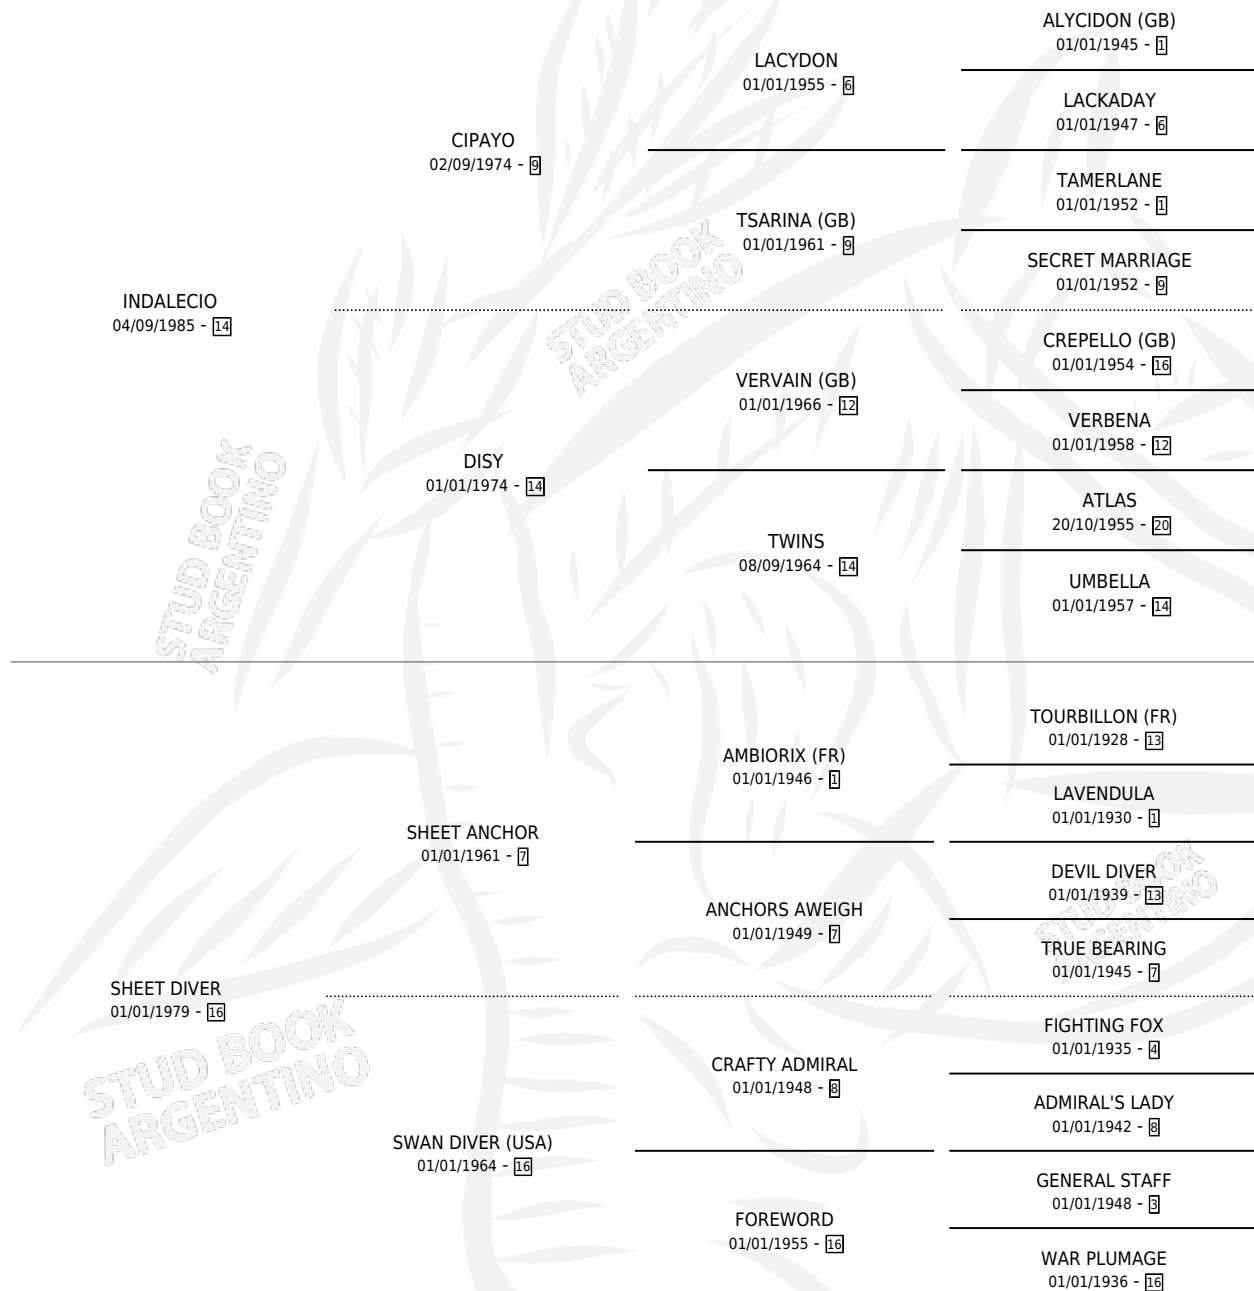

HARD CANDY

por INDALECIO y SHEET DIVER por SHEET ANCHOR

Argentina · Hembra · Zaino Negro · SP · 05/10/1991
Familia 16-h · Volumen 34

ESTADO

TIPIFICACIÓN SANGUÍNEA	✓
TIPIFICACIÓN POR ADN	X
PASAPORTE	X
IDENTIFICACIÓN POR MICROCHIP	X
REPRODUCTOR	X

Lugar de nacimiento: Panamericano

Criador: Sin dato

PEDIGREE

EXPORTACIÓN / IMPORTACIÓN

FECHA	MOVIMIENTO	PAÍS
01/01/1994	EXPORTADO	URUGUAY

HARD CANDY

Datos oficiales del Stud Book Argentino

Documento generado el 25/04/2026