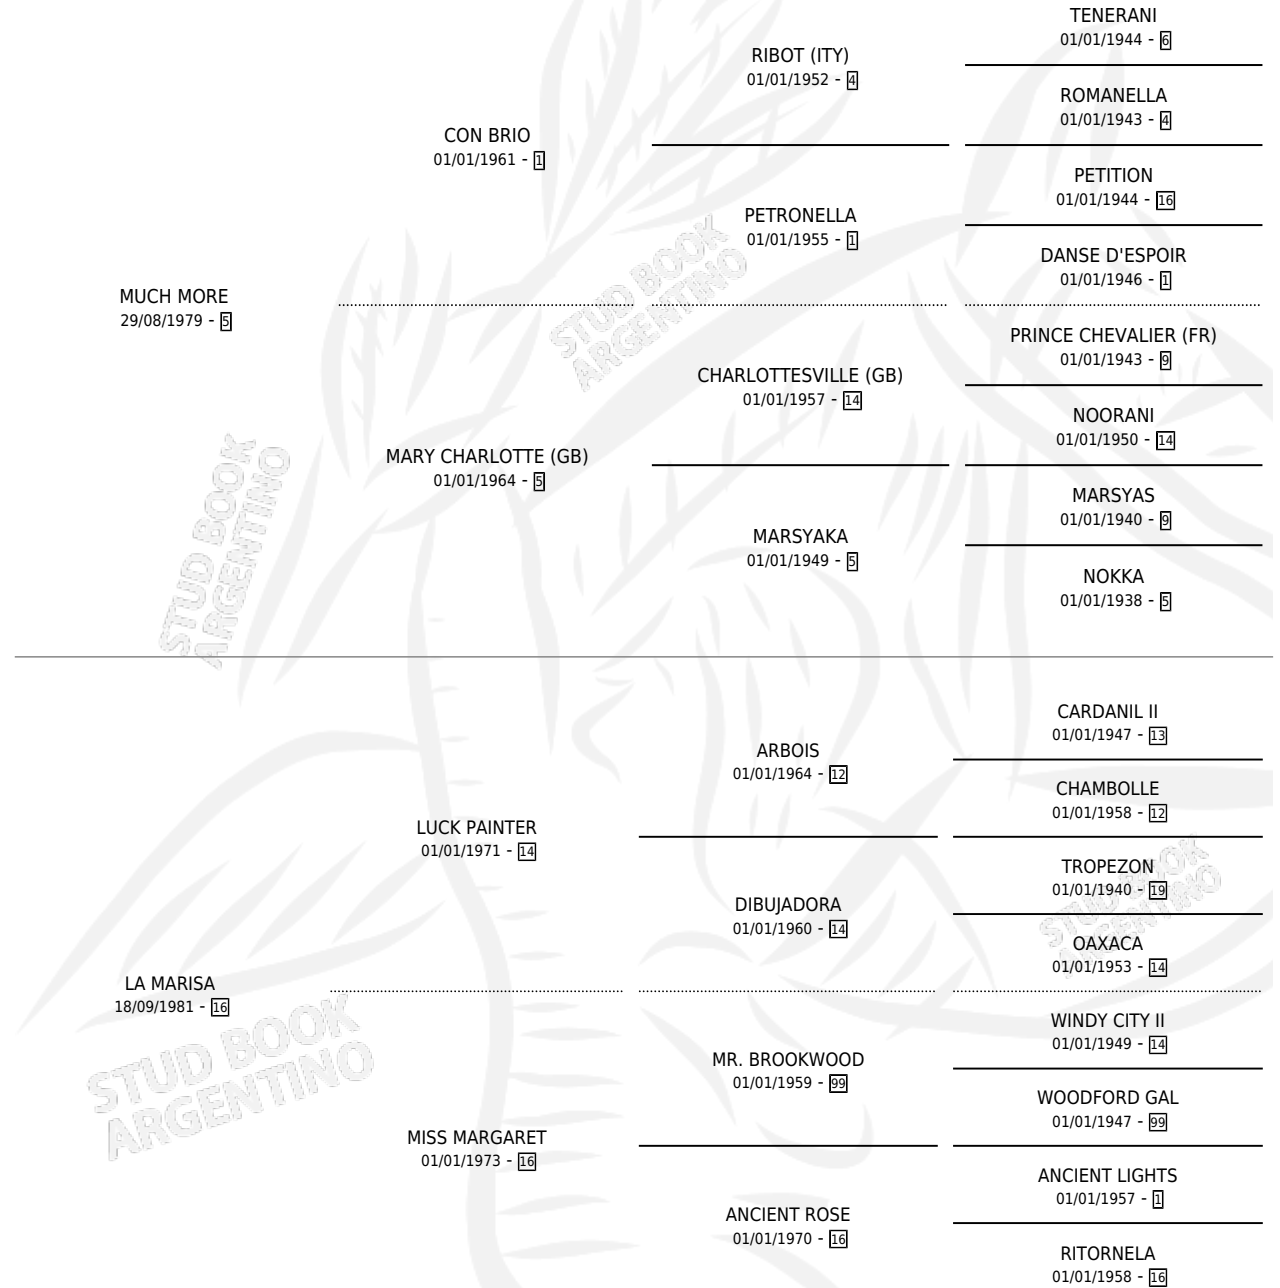

SILVER MORE

por MUCH MORE y LA MARISA por LUCK PAINTER

Argentina · Macho · Alazan · SP · 23/09/1991
Familia 16-f · Volumen 34

ESTADO

TIPIFICACIÓN SANGUÍNEA	X
TIPIFICACIÓN POR ADN	X
PASAPORTE	X
IDENTIFICACIÓN POR MICROCHIP	X
REPRODUCTOR	X

Lugar de nacimiento: San Agustin de Lobos
Criador: Sin dato

PEDIGREE

SILVER MORE

Datos oficiales del Stud Book Argentino

Documento generado el 06/05/2026

studbook.org.ar