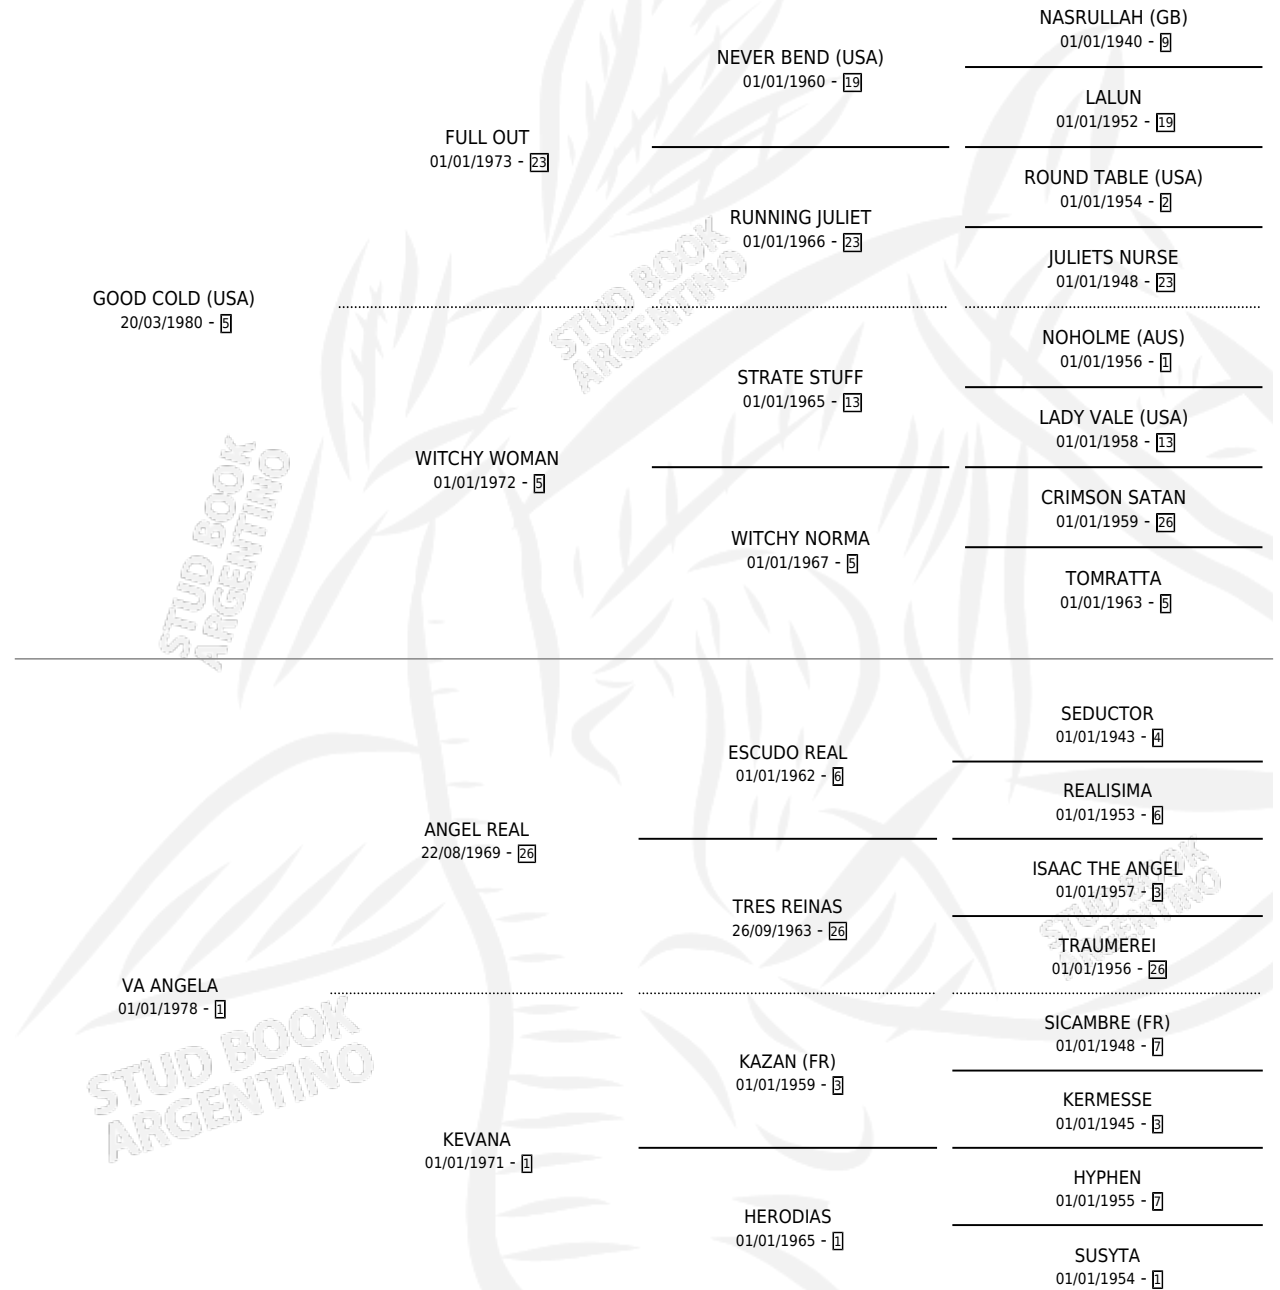

BUENA ANGELA

por **GOOD COLD (USA)** y **VA ANGELA** por **ANGEL REAL**

Argentina · Hembra · Alazan · SP · 12/10/1991
Familia 1-e · Volumen 34

ESTADO

TIPIFICACIÓN SANGUÍNEA	X
TIPIFICACIÓN POR ADN	X
PASAPORTE	X
IDENTIFICACIÓN POR MICROCHIP	X
REPRODUCTOR	X

Lugar de nacimiento: La Elsa

Criador: Sin dato

PEDIGREE

BUENA ANGELA

Datos oficiales del Stud Book Argentino

Documento generado el 14/05/2026

studbook.org.ar