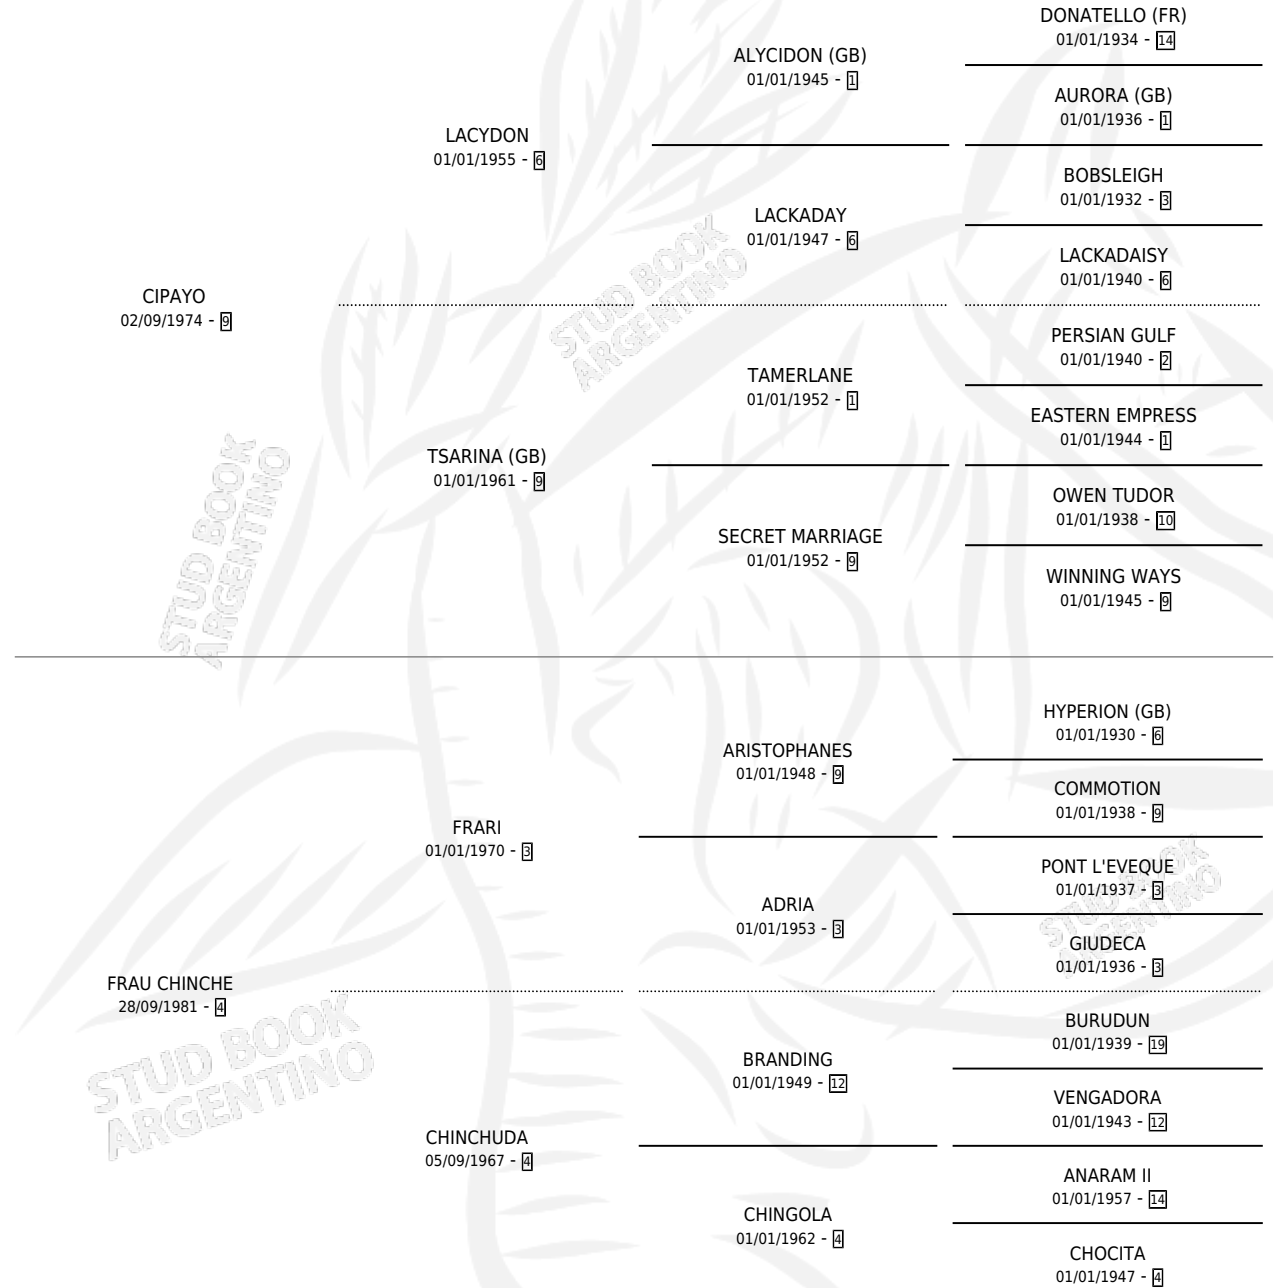

CHIMACALLI

por CIPAYO y FRAU CHINCHE por FRARI

Argentina · Macho · Alazan · SP · 29/09/1991
Familia 4-p · Volumen 34

ESTADO

TIPIFICACIÓN SANGUÍNEA	X
TIPIFICACIÓN POR ADN	X
PASAPORTE	X
IDENTIFICACIÓN POR MICROCHIP	X
REPRODUCTOR	X

Lugar de nacimiento: La Irenita

Criador: Sin dato

PEDIGREE

CAMPAÑA

Solo carreras oficiales de Argentina

POR EDAD

EDAD	CC	1°	2°	3°	4°	5°	NP	CLC	CLG	CLCG1	CLGG1	IMPORTE	GANANCIA / CC
6 AÑOS	5	0	0	0	0	0	5	0	0	0	0	\$0	\$0
TOTALES	5	0	0	0	0	0	5	0	0	0	0	\$0	\$0
%		0.0%	0.0%	0.0%	0.0%	0.0%	100%	0.0%	0.0%	0.0%	0.0%		