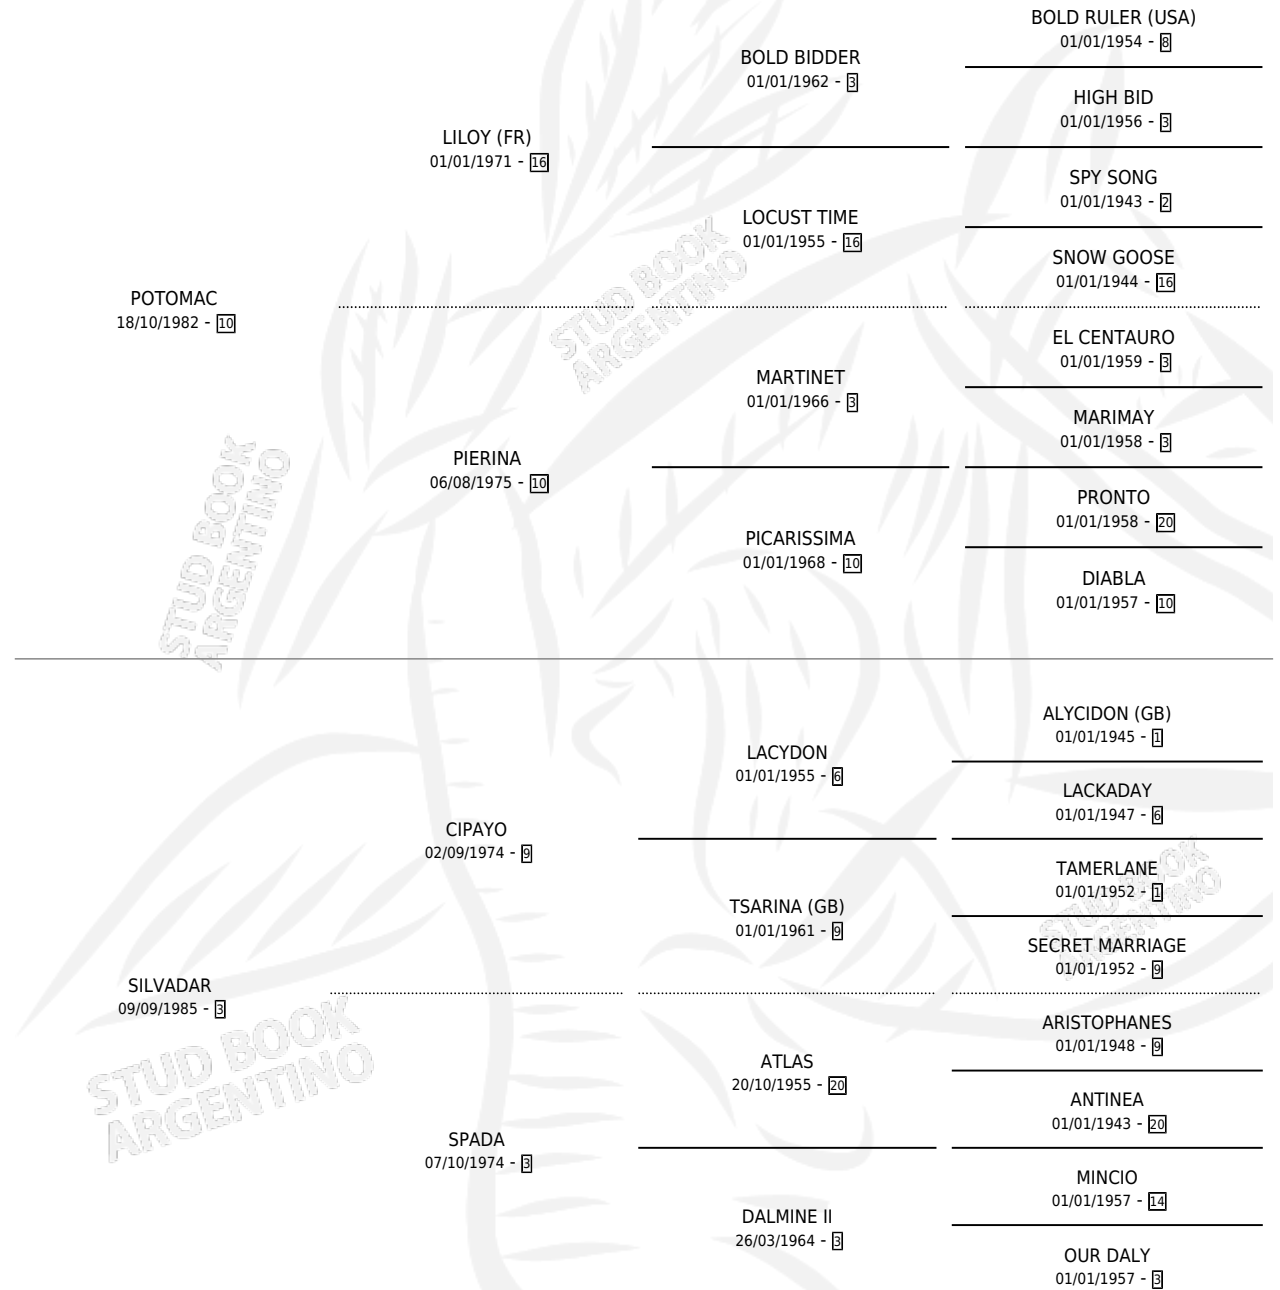

TAUCHO

por POTOMAC y SILVADAR por CIPAYO

Argentina · Macho · Zaino Negro · SP · 30/09/1991
Familia 3-h · Volumen 34

ESTADO

TIPIFICACIÓN SANGUÍNEA	X
TIPIFICACIÓN POR ADN	X
PASAPORTE	X
IDENTIFICACIÓN POR MICROCHIP	X
REPRODUCTOR	X

Lugar de nacimiento: La Irenita

Criador: Sin dato

PEDIGREE

TAUCHO

Datos oficiales del Stud Book Argentino

Documento generado el 11/06/2025

studbook.org.ar