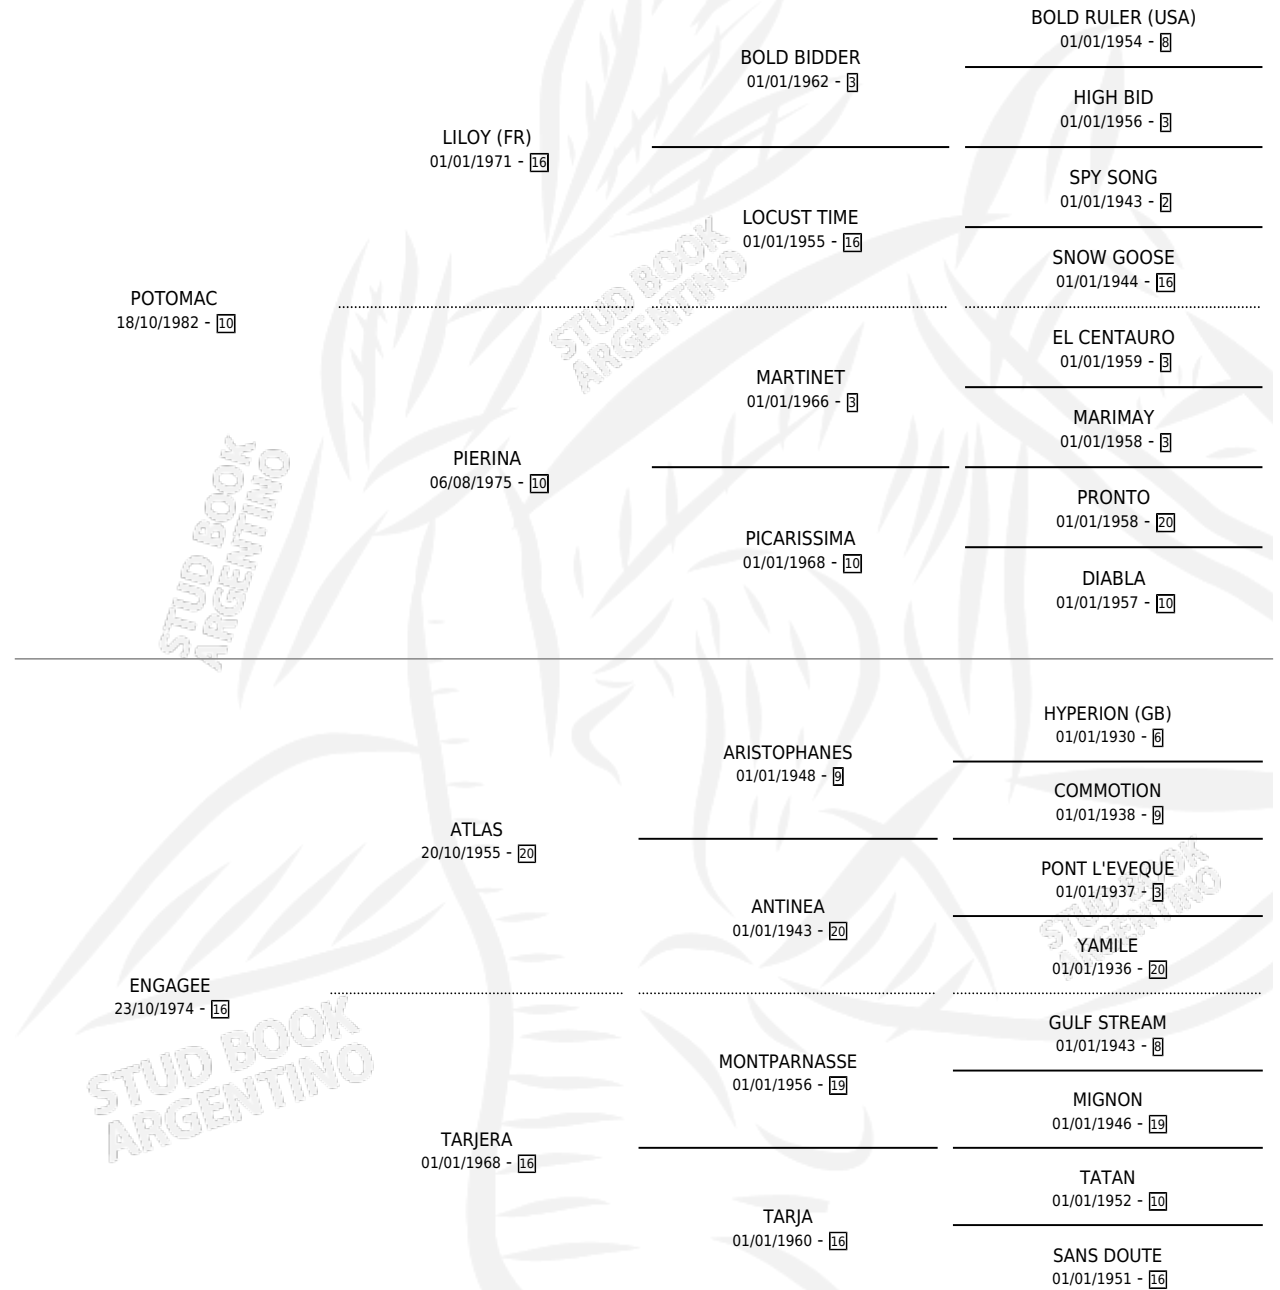

VIZNAR

por POTOMAC y ENGAGEE por ATLAS

Argentina · Hembra · Zaino · SP · 30/09/1991
Familia 16-e · Volumen 34

ESTADO

TIPIFICACIÓN SANGUÍNEA	X
TIPIFICACIÓN POR ADN	X
PASAPORTE	X
IDENTIFICACIÓN POR MICROCHIP	X
REPRODUCTOR	X

Lugar de nacimiento: La Irenita

Criador: Sin dato

PEDIGREE

VIZNAR

Datos oficiales del Stud Book Argentino

Documento generado el 28/04/2026

studbook.org.ar