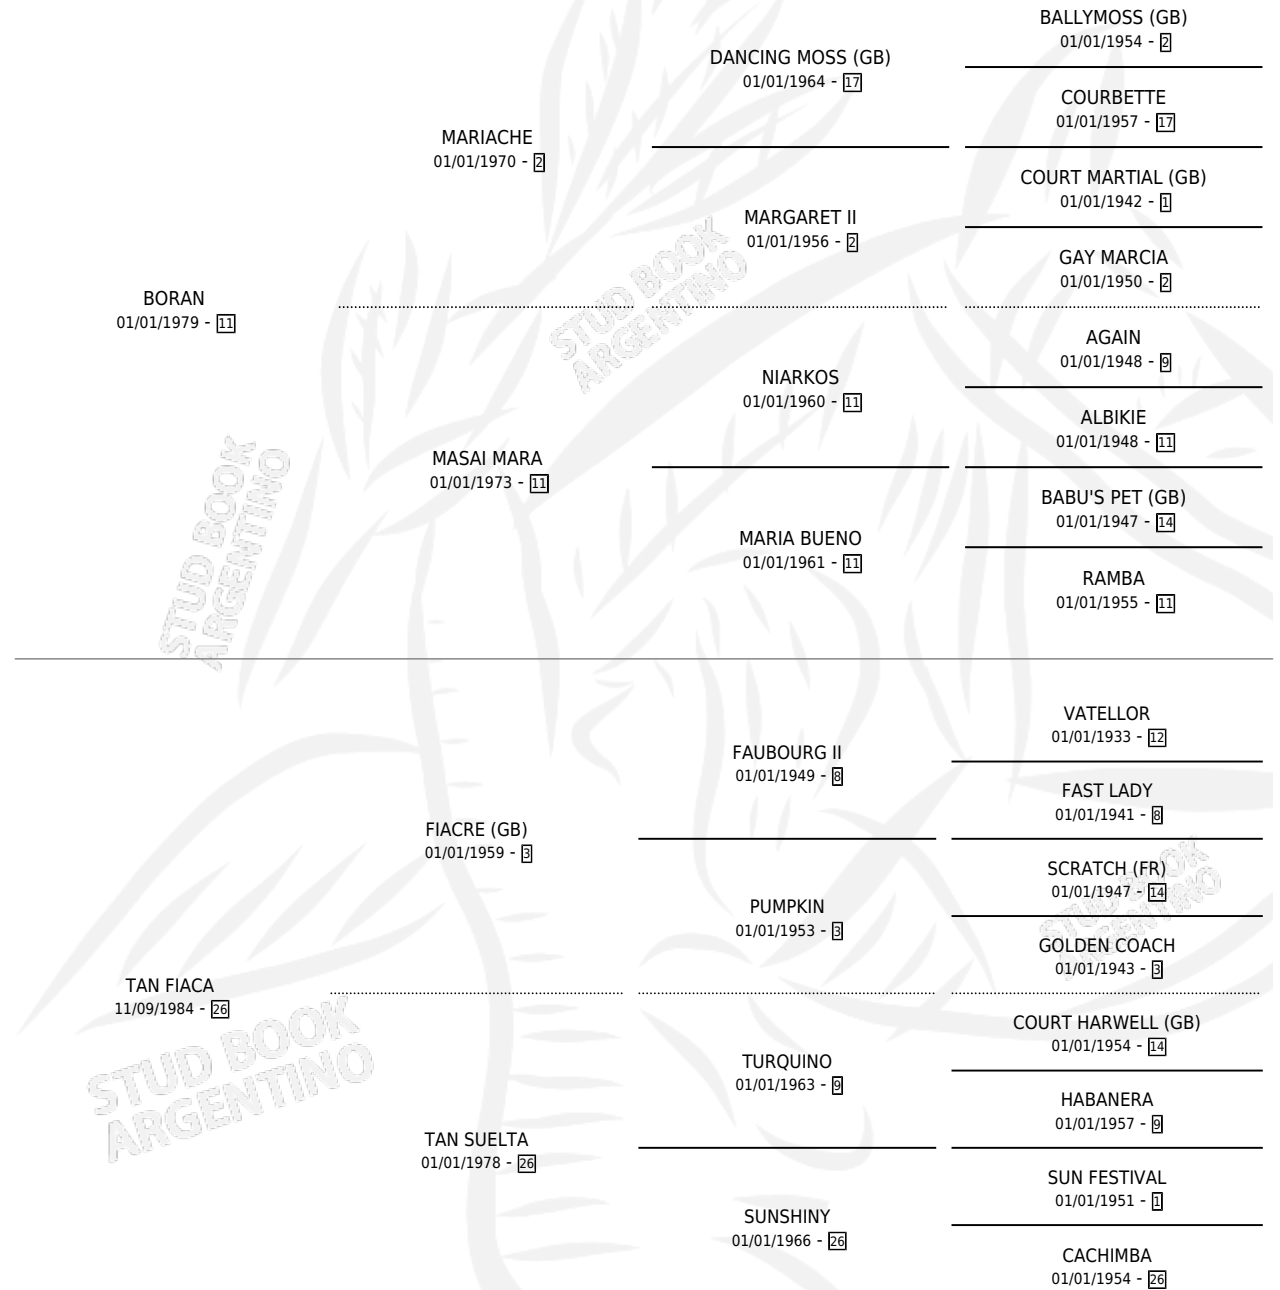

# TAN FINA

por **BORAN** y **TAN FIACA** por **FIACRE (GB)**

Argentina · Hembra · Alazan · SP · 08/10/1991  
Familia 26 · Volumen 34

## ESTADO

TIPIFICACIÓN SANGUÍNEA	X
TIPIFICACIÓN POR ADN	X
PASAPORTE	X
IDENTIFICACIÓN POR MICROCHIP	X
REPRODUCTOR	X

**Lugar de nacimiento:** Cina-cina

**Criador:** Sin dato

## PEDIGREE