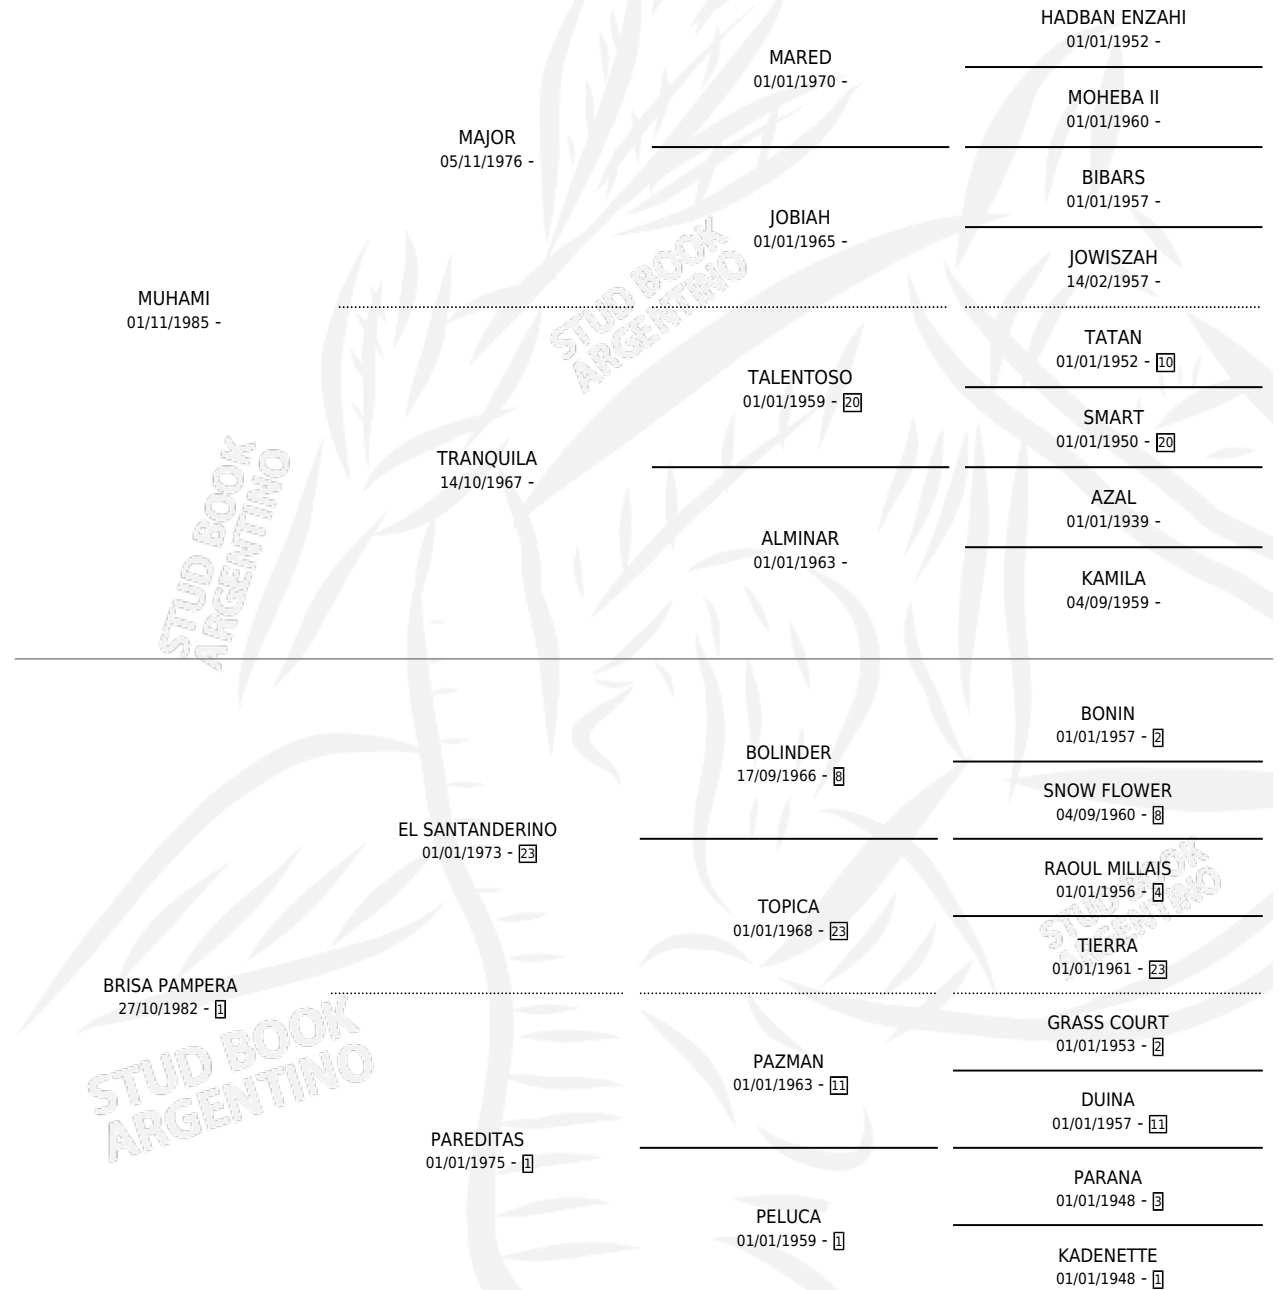

BAR FLORETTE

PEDIGREE

por MUHAMI y BRISA PAMPERA por EL SANTANDERINO

Argentina · Hembra · Alazan · AA · 14/10/1991
Familia 1-b · Volumen 34

ESTADO

TIPIFICACIÓN SANGUÍNEA	✓
TIPIFICACIÓN POR ADN	✓
PASAPORTE	X
IDENTIFICACIÓN POR MICROCHIP	X
REPRODUCTOR	✓

Lugar de nacimiento: Los Medanos

Criador: Pavon y Los Medanos

~

HIJOS

	MACHOS	HEMBRAS
2 NACIERON	1	1

SIN ACTUACIONES