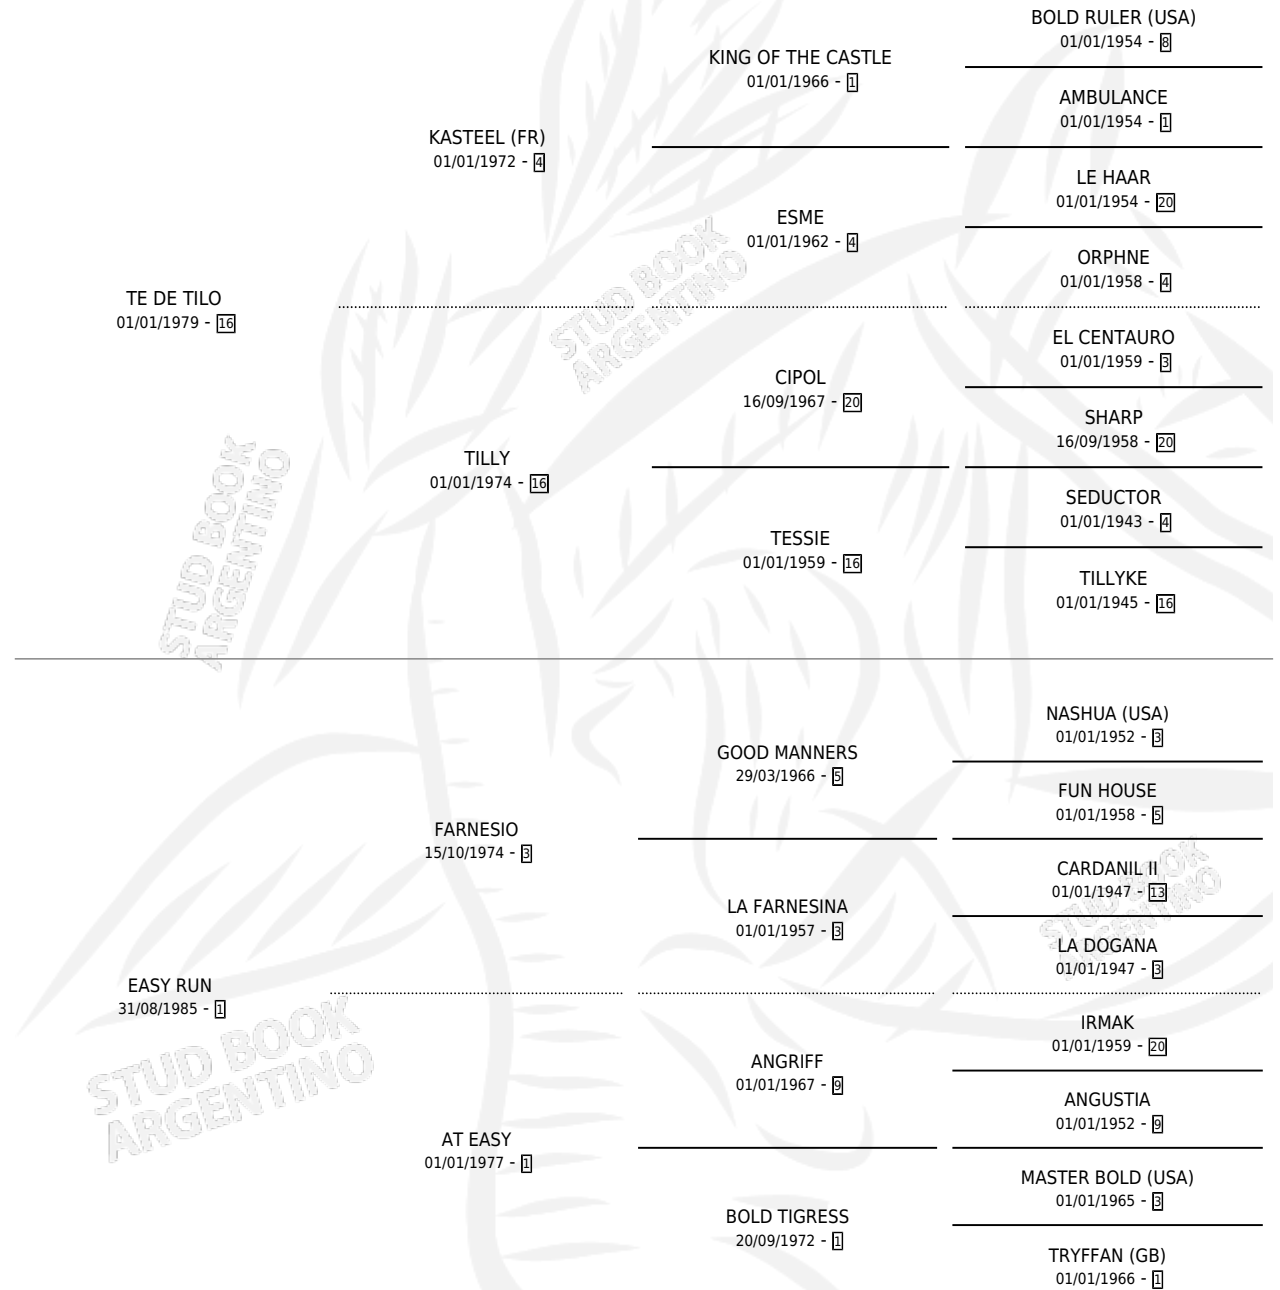

TE DE MENTA

por **TE DE TILO** y **EASY RUN** por **FARNESIO**

Argentina · Macho · Alazan · SP · 21/10/1991
Familia 1-o · Volumen 34

ESTADO

TIPIFICACIÓN SANGUÍNEA	X
TIPIFICACIÓN POR ADN	X
PASAPORTE	X
IDENTIFICACIÓN POR MICROCHIP	X
REPRODUCTOR	X

Lugar de nacimiento: Mariela Y Andrea

Criador: Sin dato

PEDIGREE

TE DE MENTA

Datos oficiales del Stud Book Argentino

Documento generado el 07/05/2026

studbook.org.ar