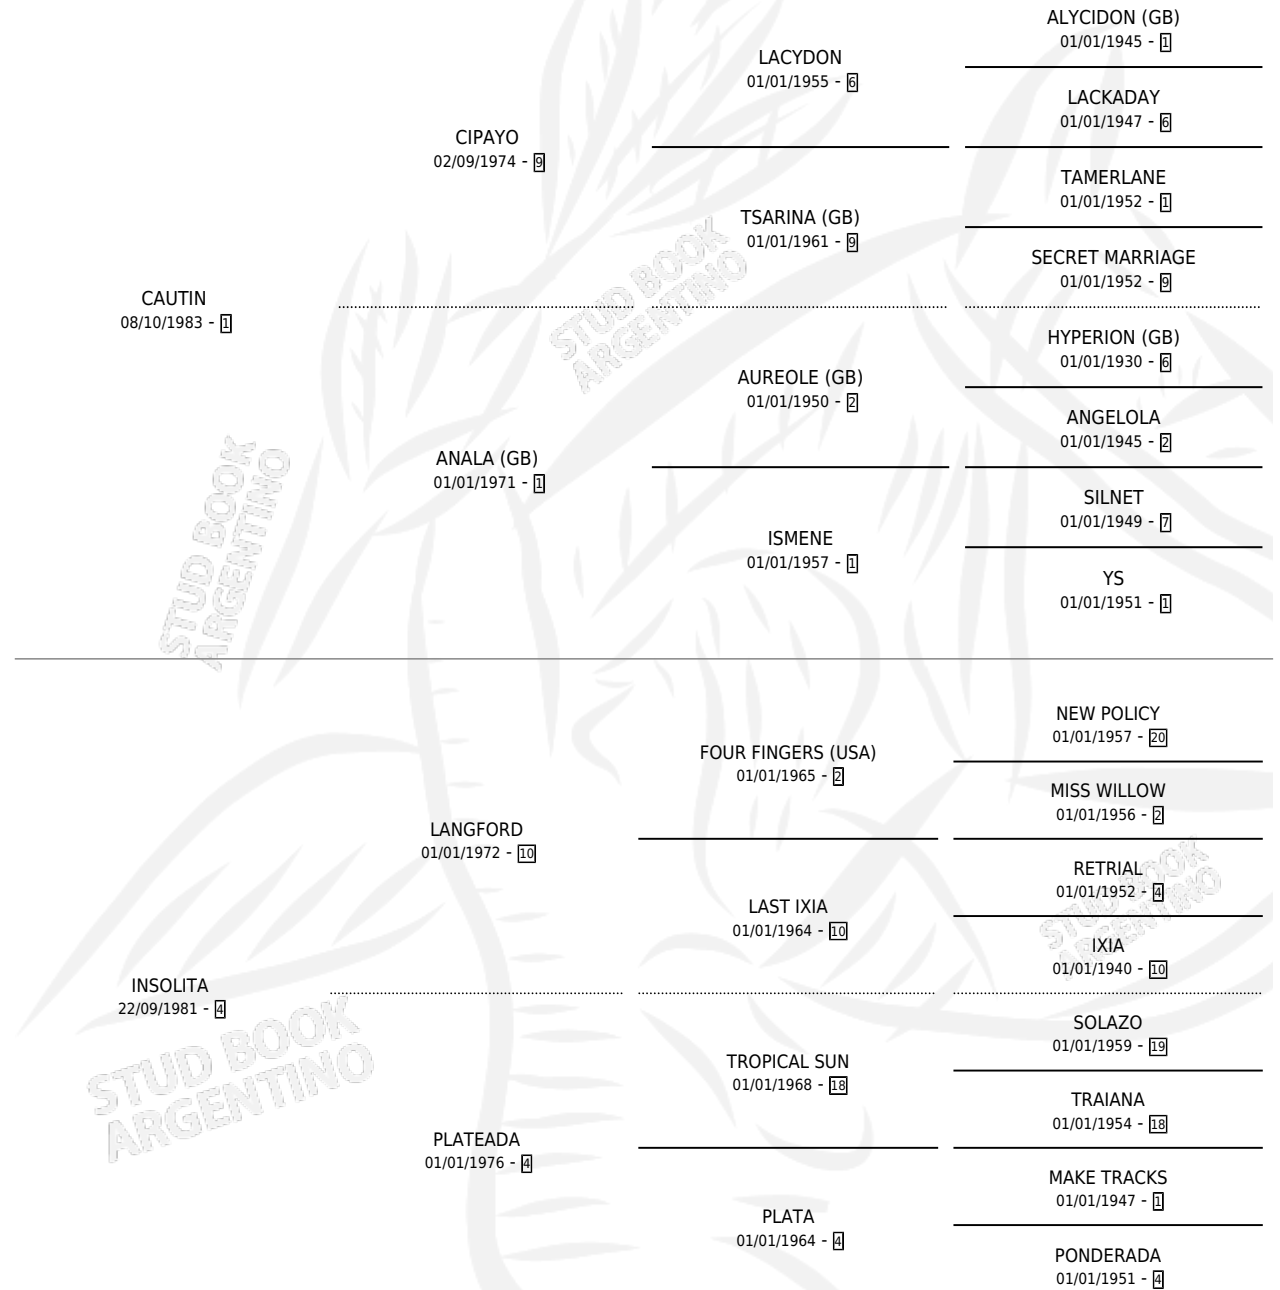

LA SEDUCTIVA

por CAUTIN y INSOLITA por LANGFORD

Argentina · Hembra · Zaino · SP · 02/11/1991
Familia 4-b · Volumen 34

ESTADO

TIPIFICACIÓN SANGUÍNEA	X
TIPIFICACIÓN POR ADN	X
PASAPORTE	X
IDENTIFICACIÓN POR MICROCHIP	X
REPRODUCTOR	X

Lugar de nacimiento: Arroyo Chico

Criador: Sin dato

PEDIGREE

LA SEDUCTIVA

Datos oficiales del Stud Book Argentino

Documento generado el 14/05/2026

studbook.org.ar