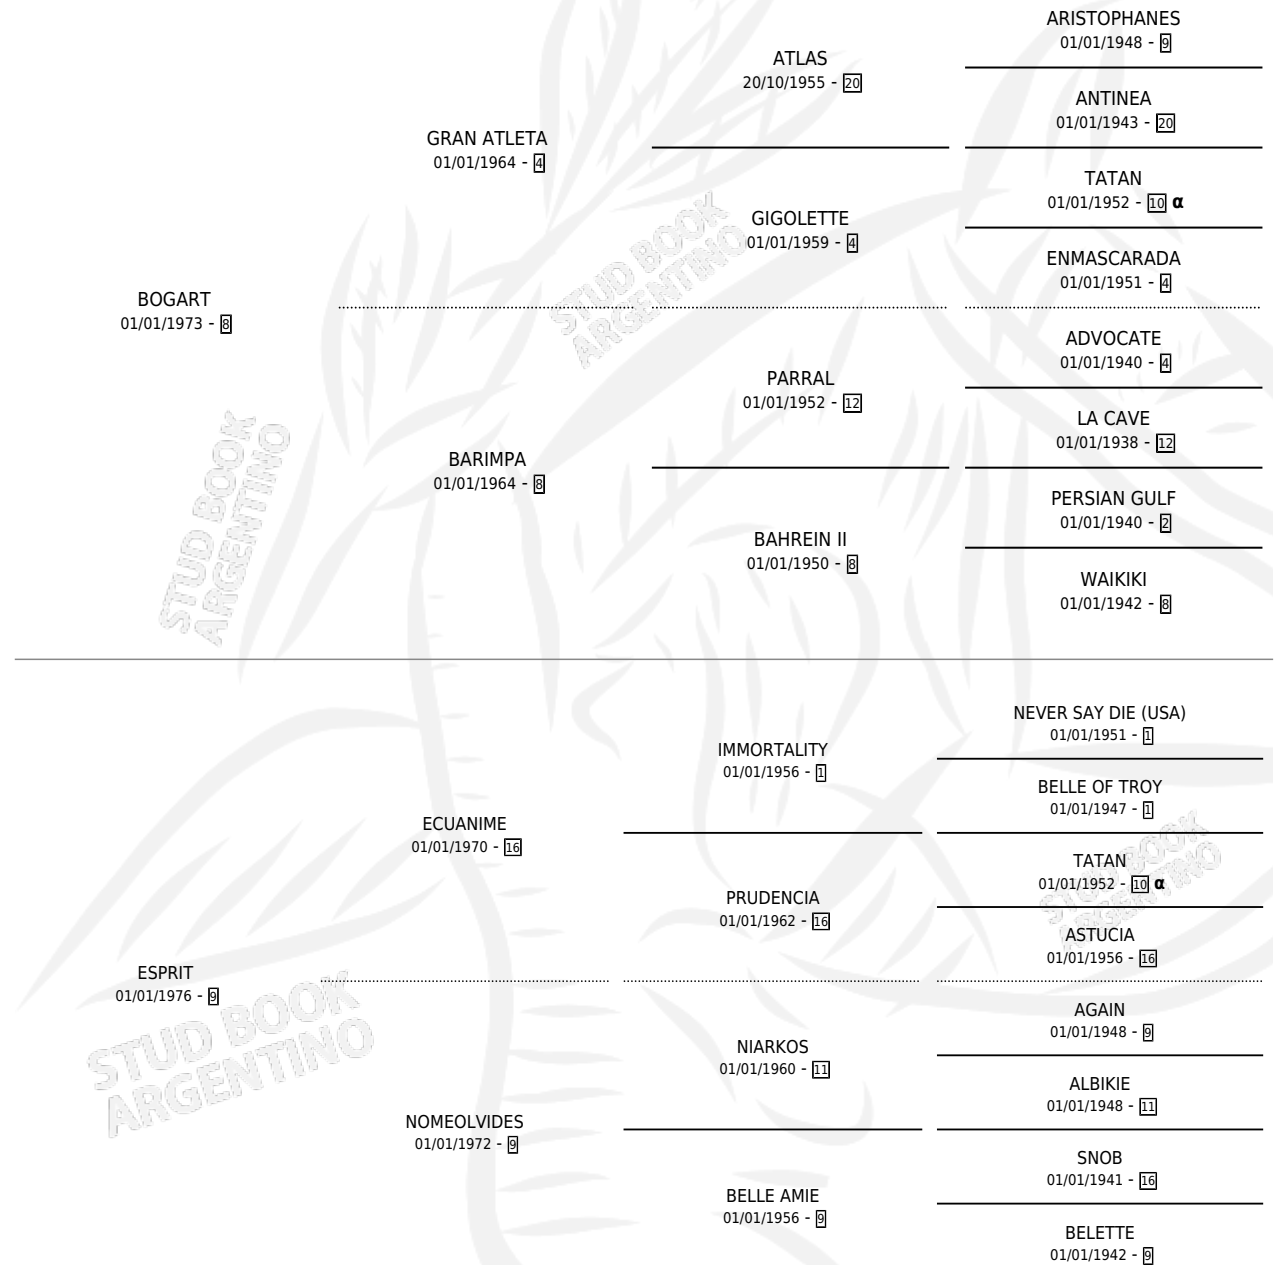

KRAKA

por **BOGART** y **ESPRIT** por **ECUANIME**

Argentina · Hembra · Alazan · SP · 30/09/1991
Familia 9-g · Volumen 34

ESTADO

TIPIFICACIÓN SANGUÍNEA	X
TIPIFICACIÓN POR ADN	X
PASAPORTE	X
IDENTIFICACIÓN POR MICROCHIP	X
REPRODUCTOR	X

Lugar de nacimiento: Santa Ana

Criador: Santa Ana

PEDIGREE

INBREEDING : α

KRAKA

Datos oficiales del Stud Book Argentino

Documento generado el 02/05/2026

studbook.org.ar