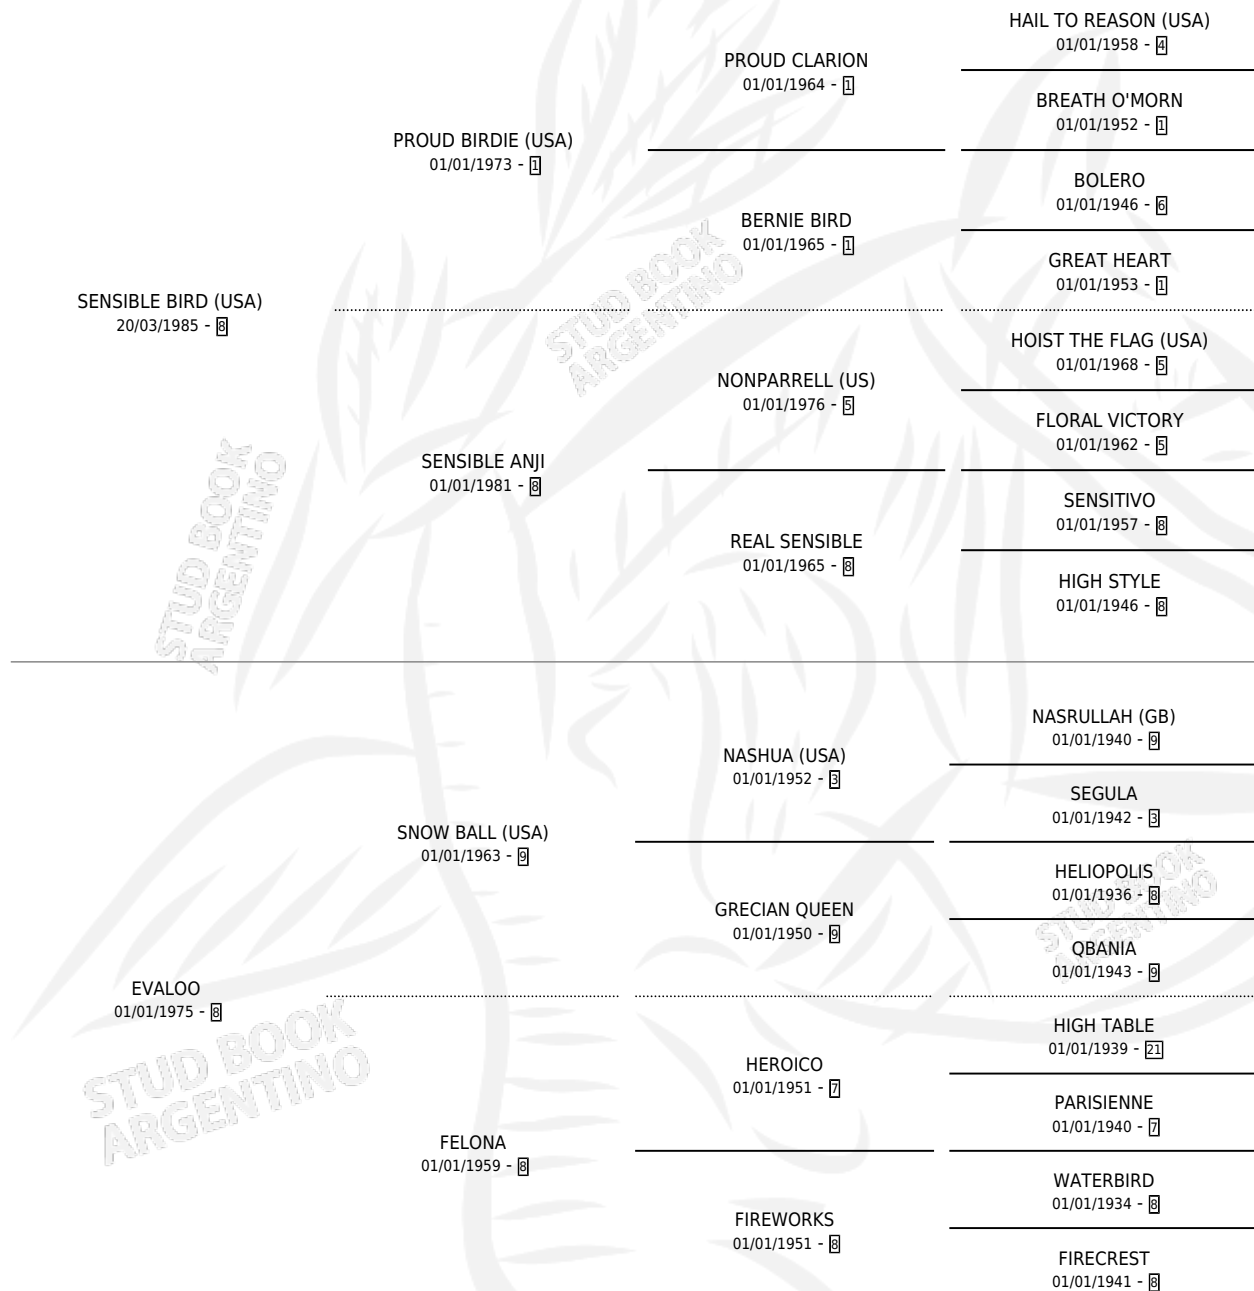

FLEET DOVE

por **SENSIBLE BIRD (USA)** y **EVALOO** por **SNOW BALL (USA)**

Argentina · Hembra · Zaino · SP · 01/10/1991
Familia 8-g · Volumen 34

ESTADO

TIPIFICACIÓN SANGUÍNEA	X
TIPIFICACIÓN POR ADN	X
PASAPORTE	X
IDENTIFICACIÓN POR MICROCHIP	X
REPRODUCTOR	✓

Lugar de nacimiento: Walter Patricia
Criador: Sin dato

PEDIGREE

S

mientos 0 / Efectividad 0.00%

PADRILLO	PRODUCTO	CRIADOR	1ER SERVICIO	ÚLTIMO SERVICIO
GOOD NORTHERN	∅		21/12/2000	25/12/2000
FLEET DOVE	∅		10/12/1999	17/12/1999
Datos oficiales del Stud Book Argentino	∅		19/11/1997	11/12/1997
Documentado generado el 10/05/2026	∅		19/11/1996	25/12/1996
FRIUD	∅		02/11/1995	04/11/1995
studbook.org.ar	∅			
VIGOROUS TOSS	∅			