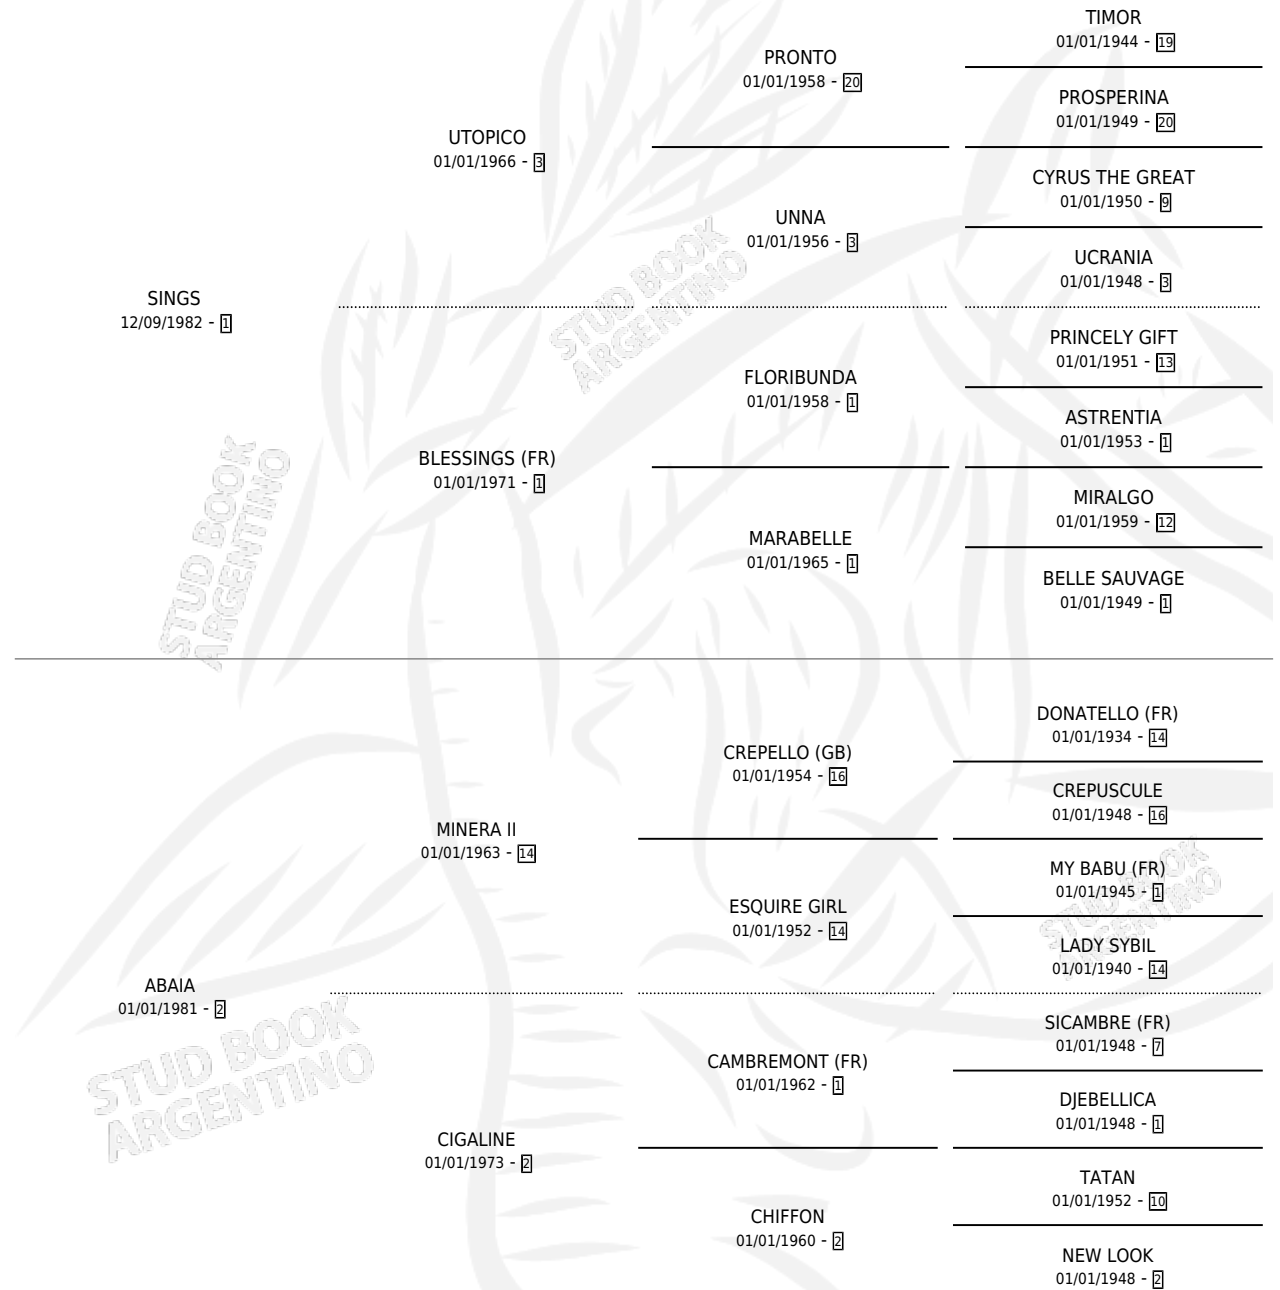

DESIGN

por SINGS y ABAIA por MINERA II

Argentina · Macho · Zaino · SP · 21/10/1991
Familia 2-h · Volumen 34

ESTADO

TIPIFICACIÓN SANGUÍNEA	X
TIPIFICACIÓN POR ADN	X
PASAPORTE	X
IDENTIFICACIÓN POR MICROCHIP	X
REPRODUCTOR	X

Lugar de nacimiento: De La Pomme

Criador: De La Pomme

PEDIGREE

DESIGN

Datos oficiales del Stud Book Argentino

Documento generado el 04/05/2026

studbook.org.ar