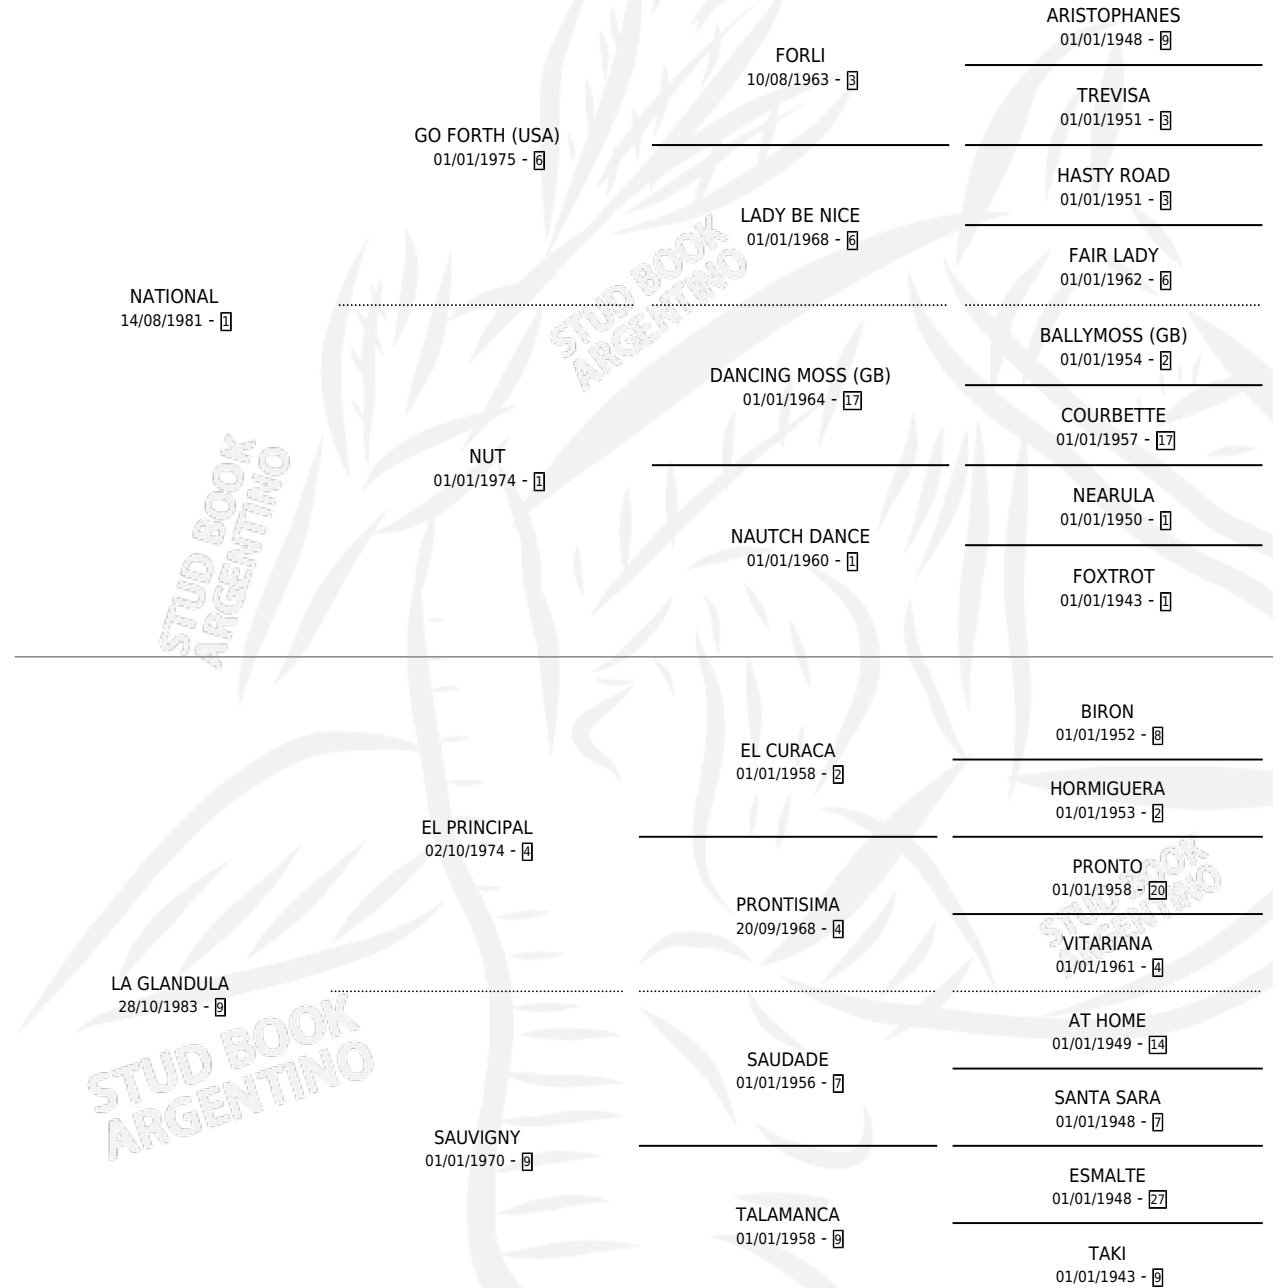

DIVA NACIONAL

por NATIONAL y LA GLANDULA por EL PRINCIPAL

Argentina · Hembra · Zaino o Tordillo · SP · 12/10/1991
Familia 9-b · Volumen 34

ESTADO

TIPIFICACIÓN SANGUÍNEA	X
TIPIFICACIÓN POR ADN	X
PASAPORTE	X
IDENTIFICACIÓN POR MICROCHIP	X
REPRODUCTOR	X

Lugar de nacimiento: Mision

Criador: Asociacion Cooperativa De Criadores De Caballos De Carrera

PEDIGREE

DIVA NACIONAL

Datos oficiales del Stud Book Argentino

Documento generado el 09/05/2026

studbook.org.ar