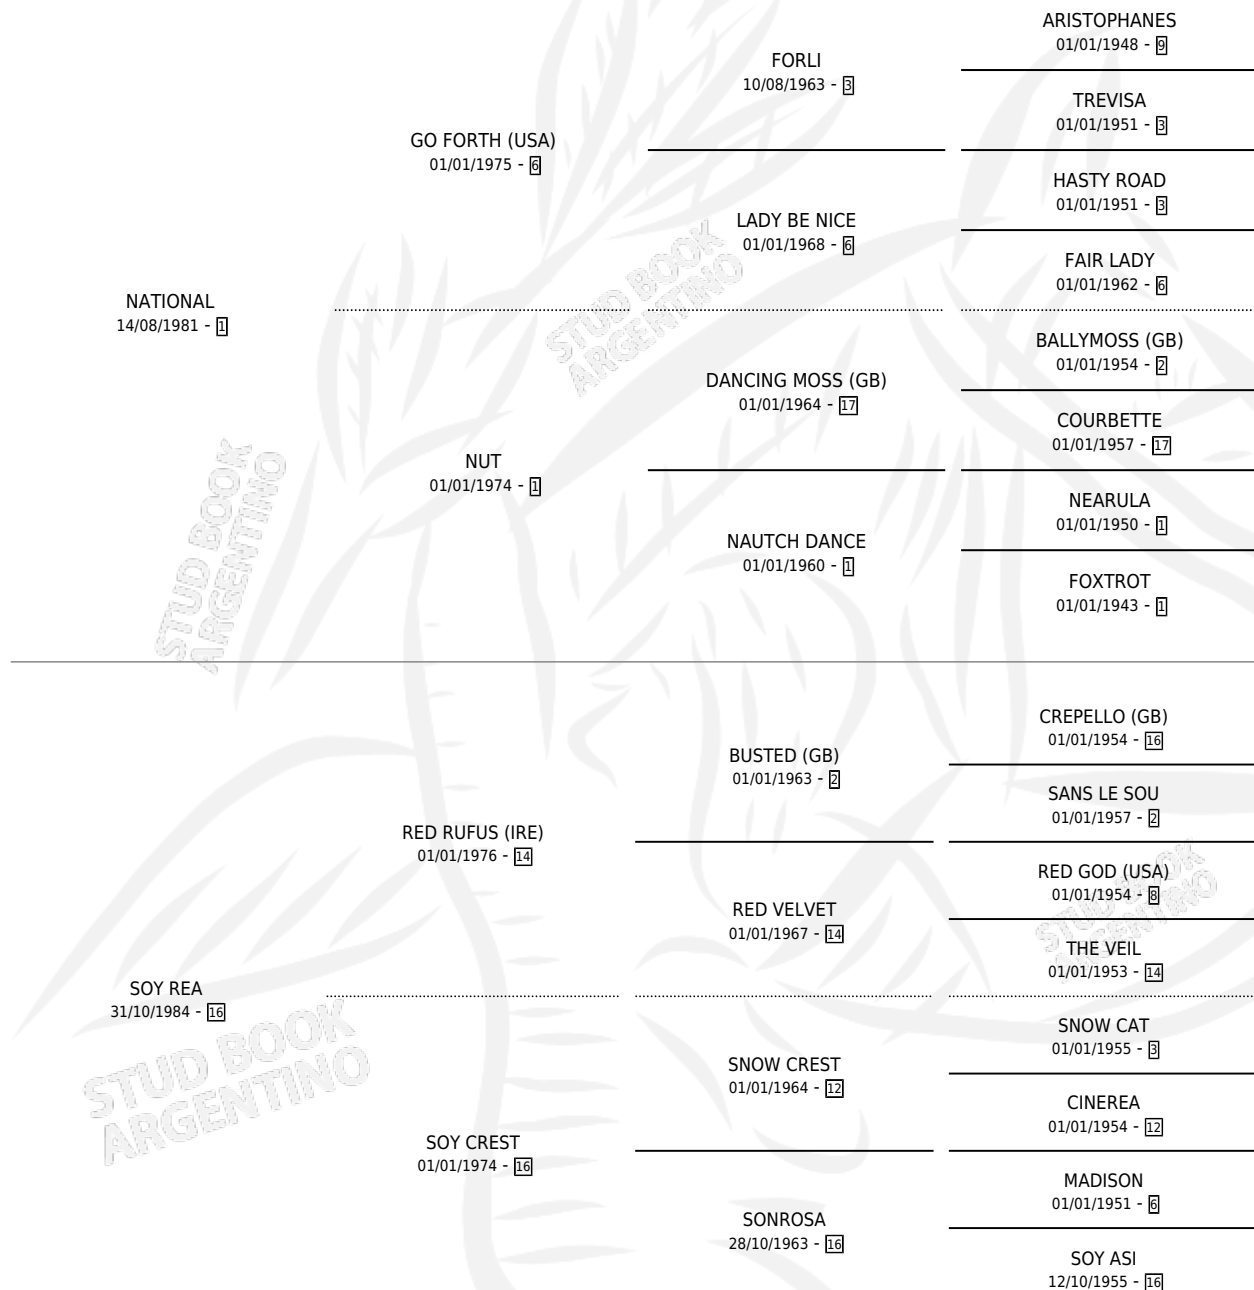

REA NACIONAL

por NATIONAL y SOY REA por RED RUFUS (IRE)

Argentina · Hembra · Alazan · SP · 19/10/1991
Familia 16-e · Volumen 34

ESTADO

TIPIFICACIÓN SANGUÍNEA	✓
TIPIFICACIÓN POR ADN	X
PASAPORTE	X
IDENTIFICACIÓN POR MICROCHIP	X
REPRODUCTOR	✓

Lugar de nacimiento: Mision

Criador: Sin dato

~

HIJOS

	MACHOS	HEMBRAS
3 NACIERON	2	1
2 CORRIERON	1	1
2 GANARON	1	1
0 GANADORES CL	0 GANADORES GR	0 GANADORES G1

PEDIGREE