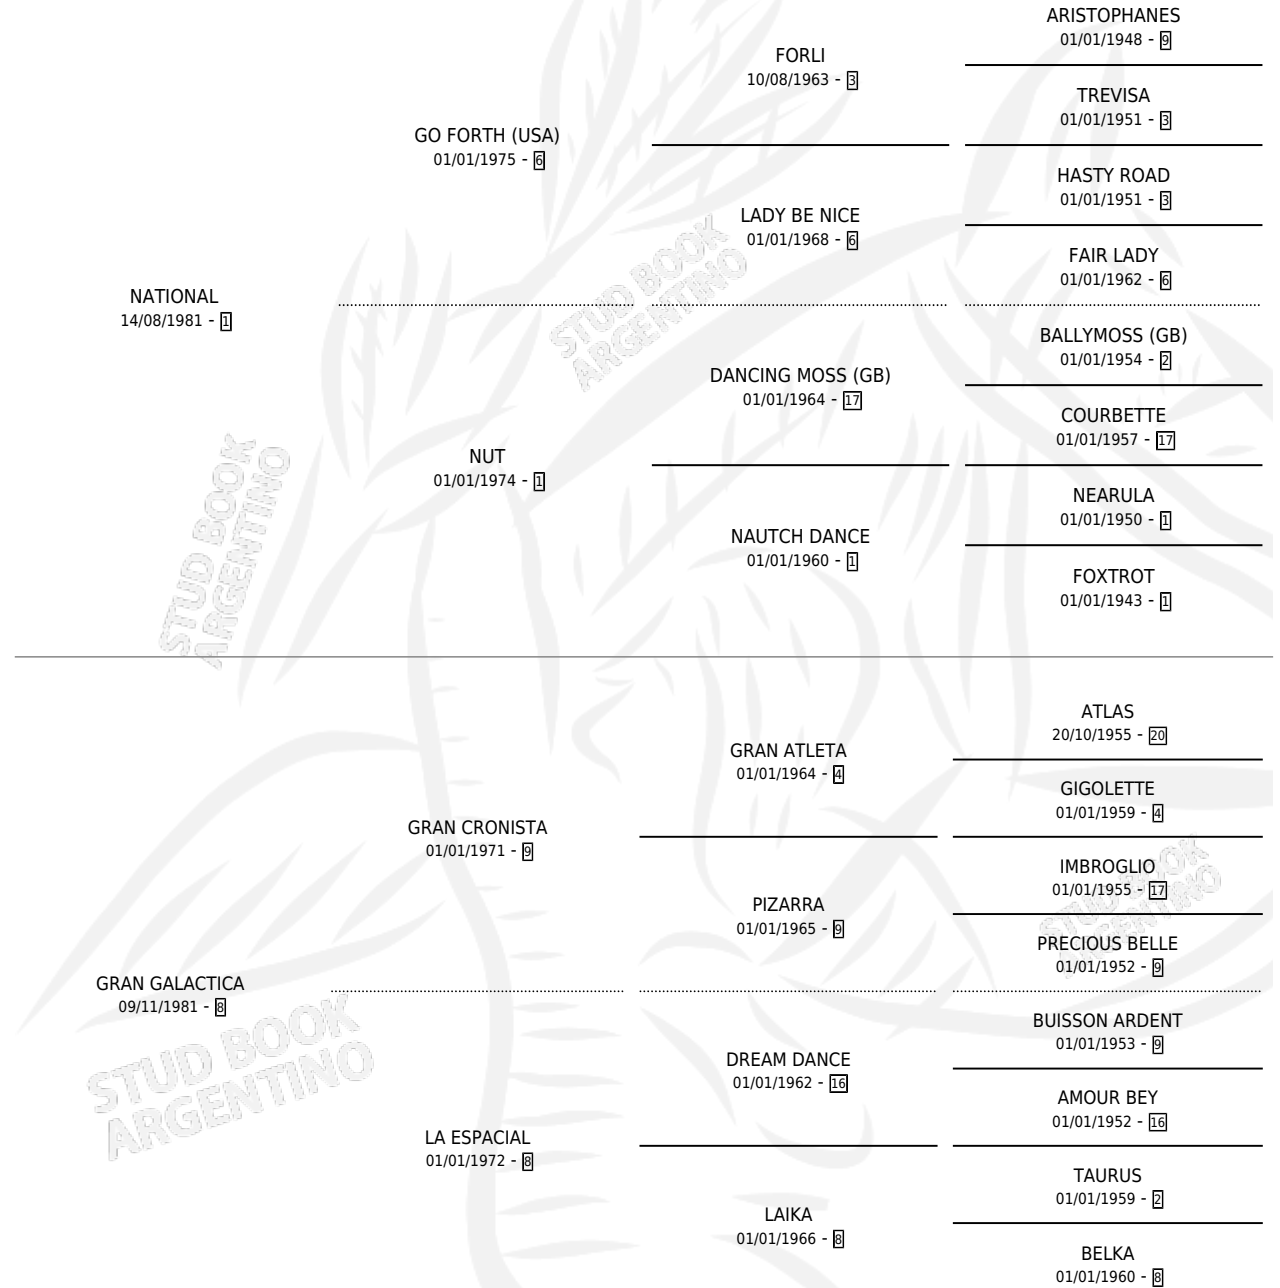

GRAN NACIONAL

por NATIONAL y GRAN GALACTICA por GRAN CRONISTA

Argentina · Macho · Tordillo · SP · 19/10/1991
Familia 8-g · Volumen 34

ESTADO

TIPIFICACIÓN SANGUÍNEA	X
TIPIFICACIÓN POR ADN	X
PASAPORTE	X
IDENTIFICACIÓN POR MICROCHIP	X
REPRODUCTOR	X

Lugar de nacimiento: Mision

Criador: Sin dato

PEDIGREE

GRAN NACIONAL

Datos oficiales del Stud Book Argentino

Documento generado el 11/05/2026

studbook.org.ar