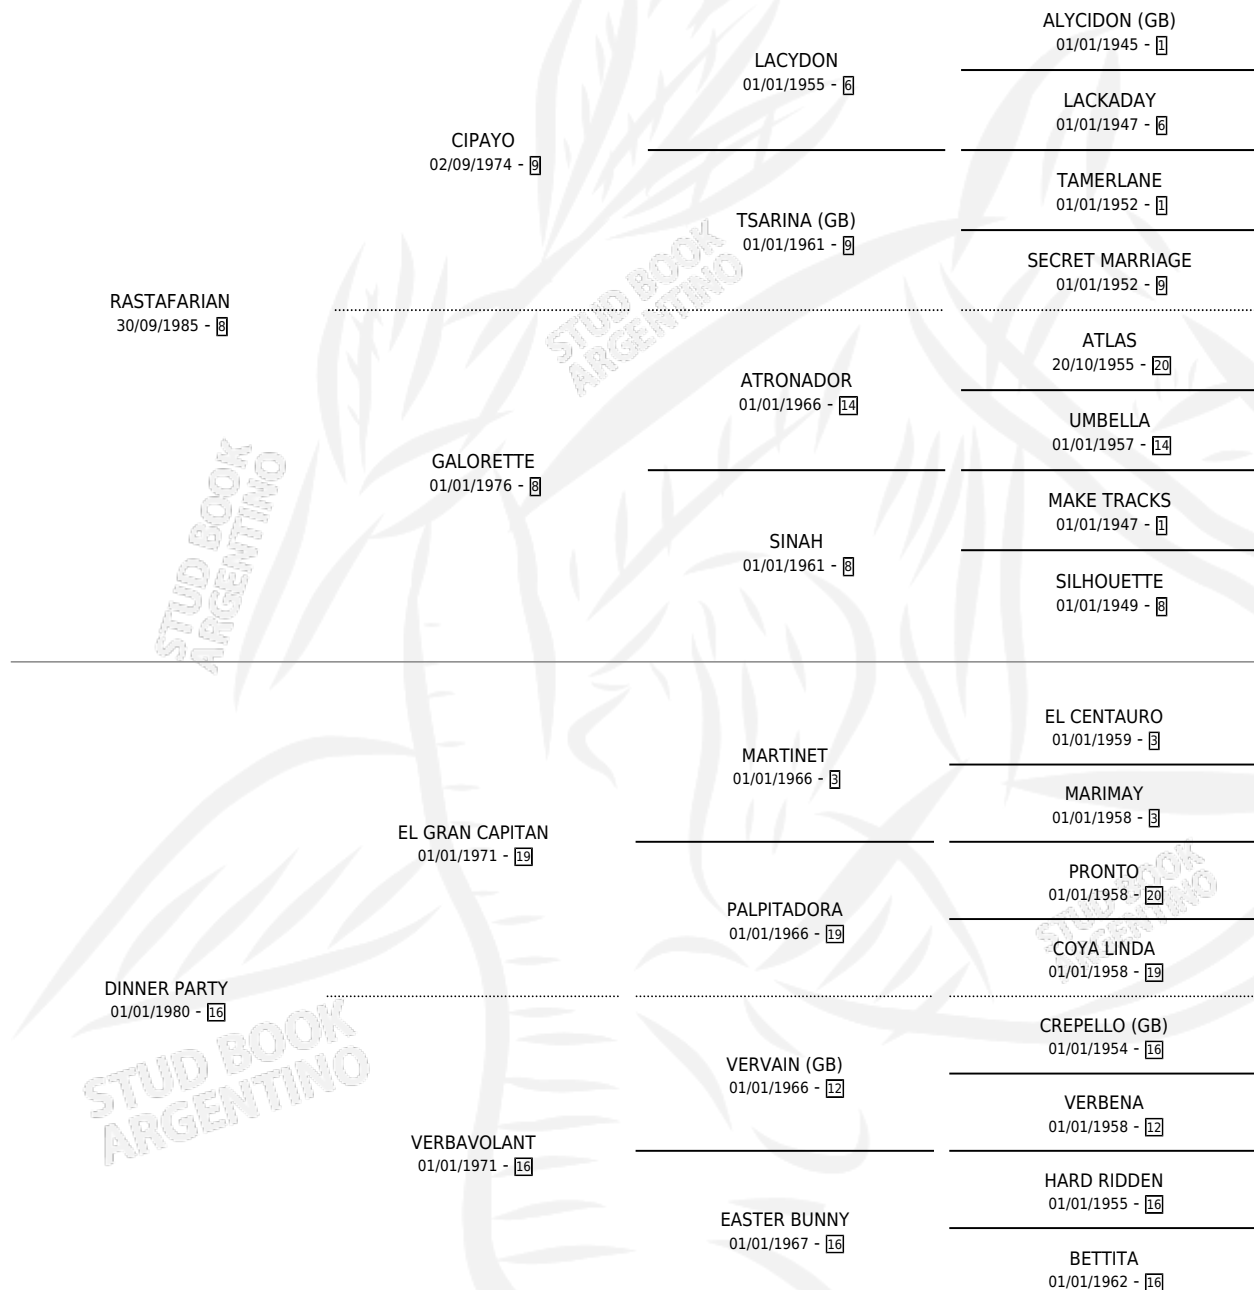

DESREGULADA

por RASTAFARIAN y DINNER PARTY por EL GRAN CAPITAN

Argentina · Hembra · Zaino · SP · 25/10/1991
Familia 16-e · Volumen 34

ESTADO

TIPIFICACIÓN SANGUÍNEA	✓
TIPIFICACIÓN POR ADN	X
PASAPORTE	X
IDENTIFICACIÓN POR MICROCHIP	X
REPRODUCTOR	✓

Lugar de nacimiento: Santa Maria de Giles
Criador: Sin dato

~

HIJOS

	MACHOS	HEMBRAS
2 NACIERON	2	0
SIN ACTUACIONES		

PEDIGREE

CAMPAÑA

Solo carreras oficiales de Argentina

POR EDAD