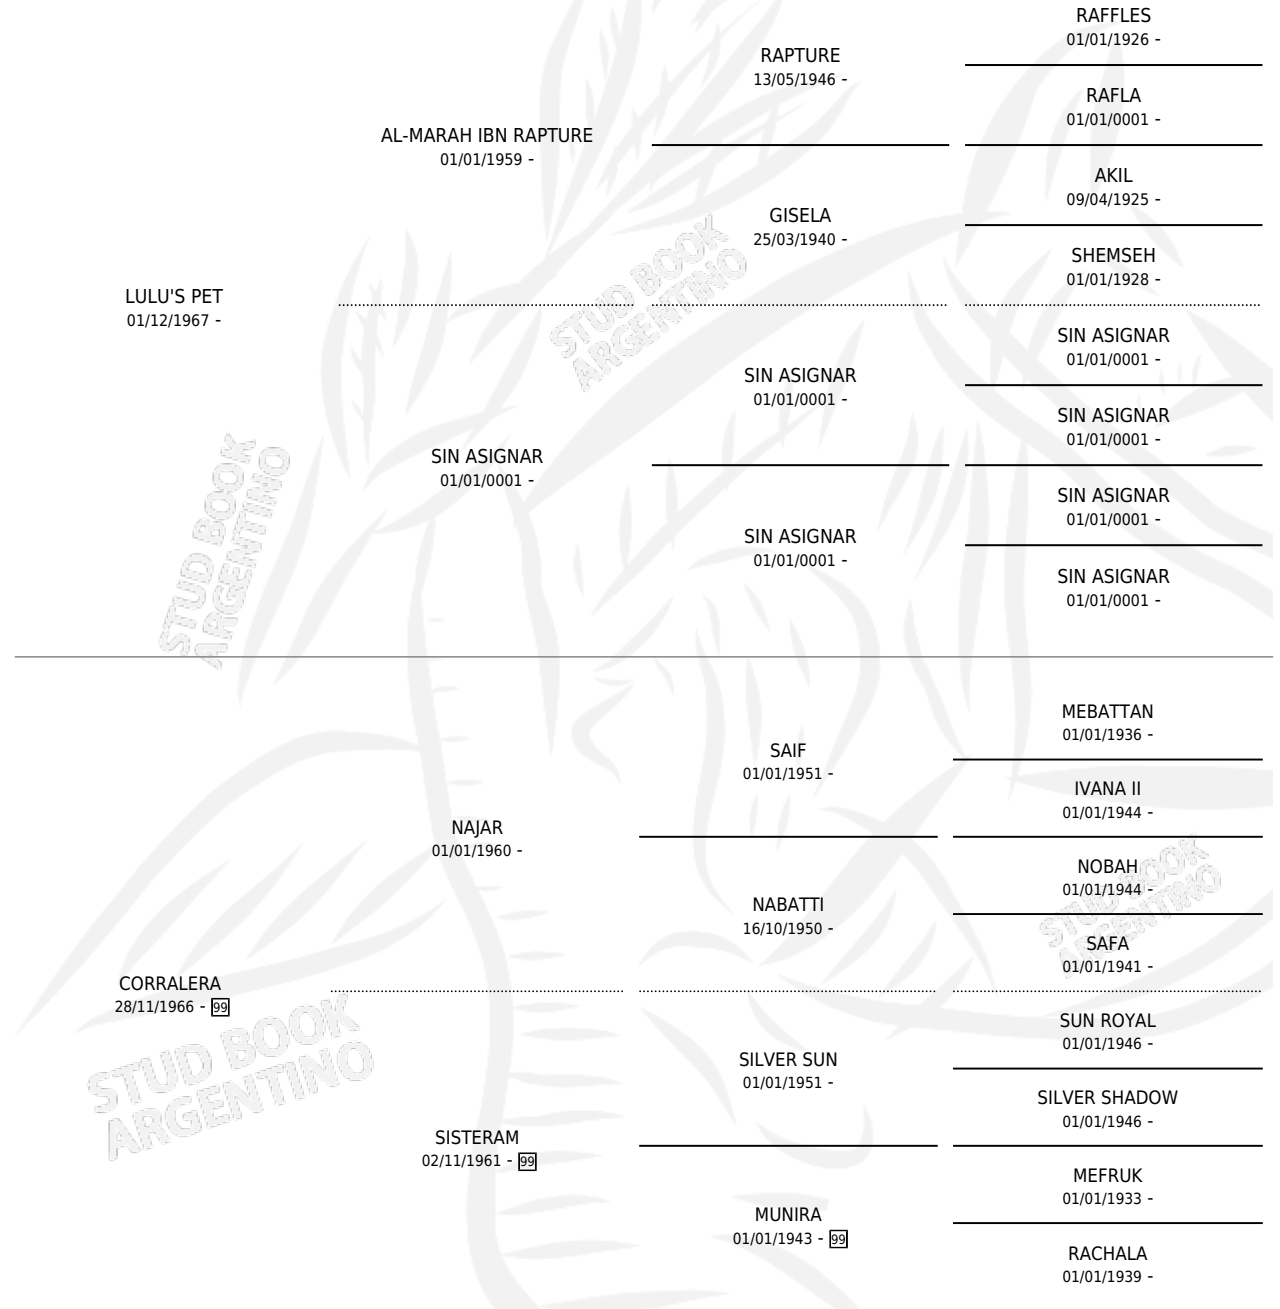

NO TE DEJES

por LULU'S PET y CORRALERA por NAJAR

Argentina · Hembra · Alazan · AP · 12/09/1971
Familia 99 · Volumen 27

ESTADO

TIPIFICACIÓN SANGUÍNEA	X
TIPIFICACIÓN POR ADN	X
PASAPORTE	X
IDENTIFICACIÓN POR MICROCHIP	X
REPRODUCTOR	✓

Lugar de nacimiento: Campo particular

Criador: Sin dato

~

HIJOS

	MACHOS	HEMBRAS
3 NACIERON	0	3
SIN ACTUACIONES		

PEDIGREE