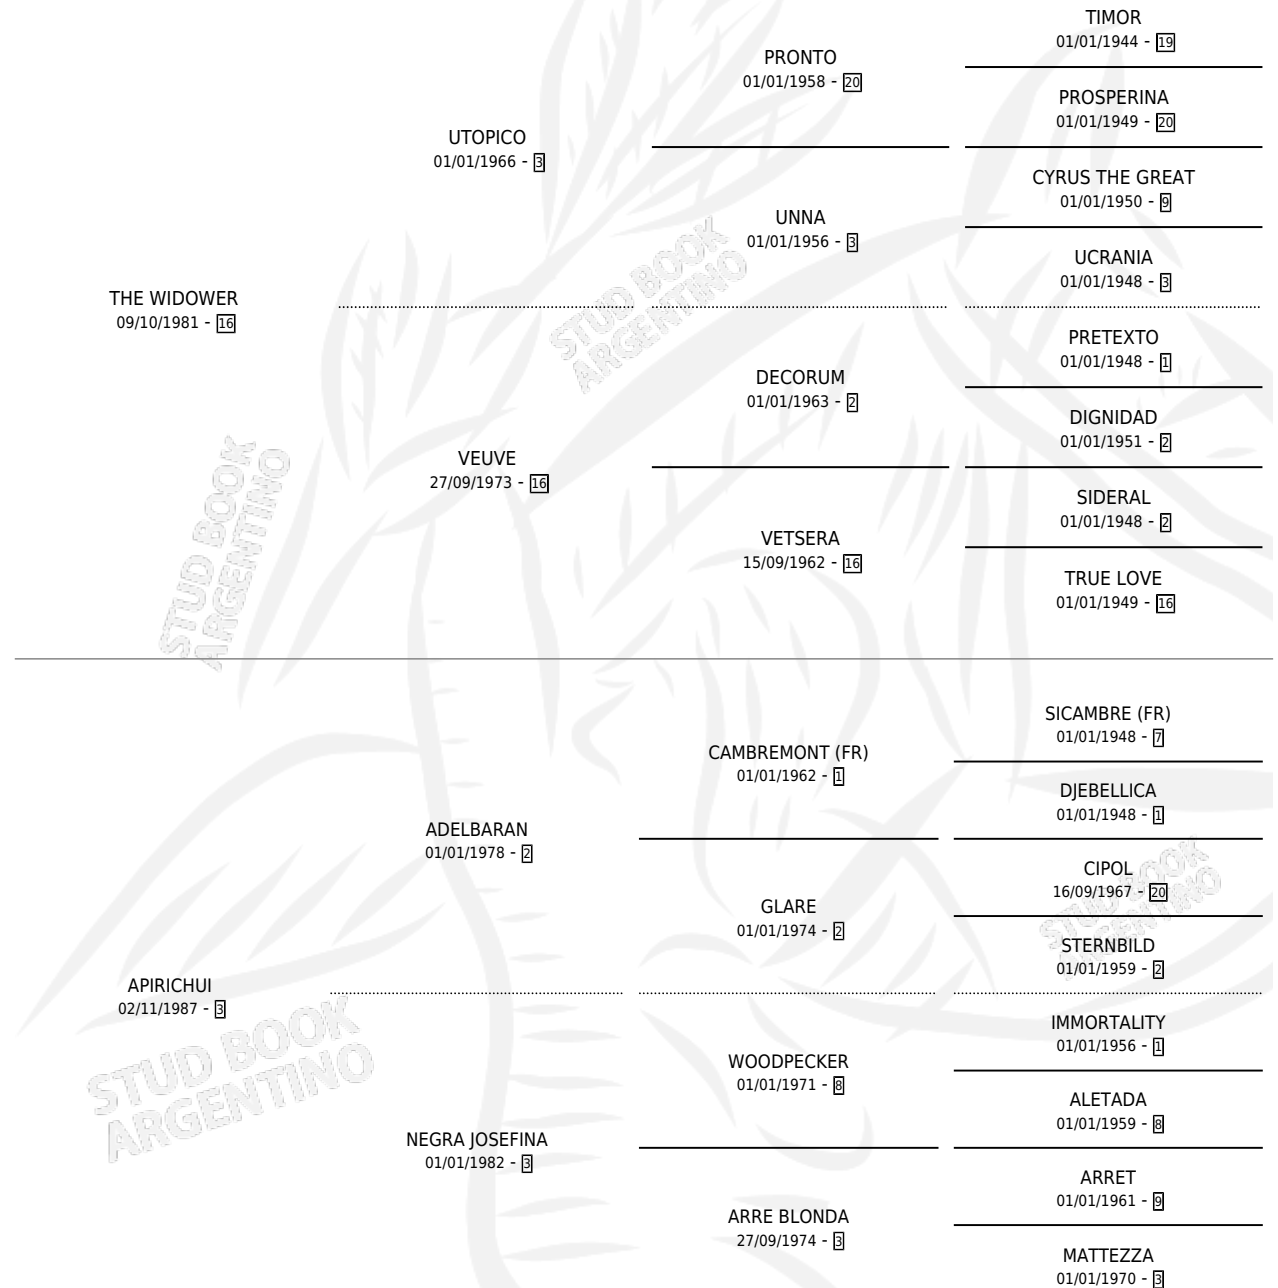

THE CASTLE

por THE WIDOWER y APIRICHUI por ADELBARAN

Argentina · Macho · Zaino · SP · 05/11/1991
Familia 3-h · Volumen 34

ESTADO

TIPIFICACIÓN SANGUÍNEA	X
TIPIFICACIÓN POR ADN	X
PASAPORTE	X
IDENTIFICACIÓN POR MICROCHIP	X
REPRODUCTOR	X

Lugar de nacimiento: San Martin

Criador: Sin dato

PEDIGREE

THE CASTLE

Datos oficiales del Stud Book Argentino

Documento generado el 05/05/2026

studbook.org.ar