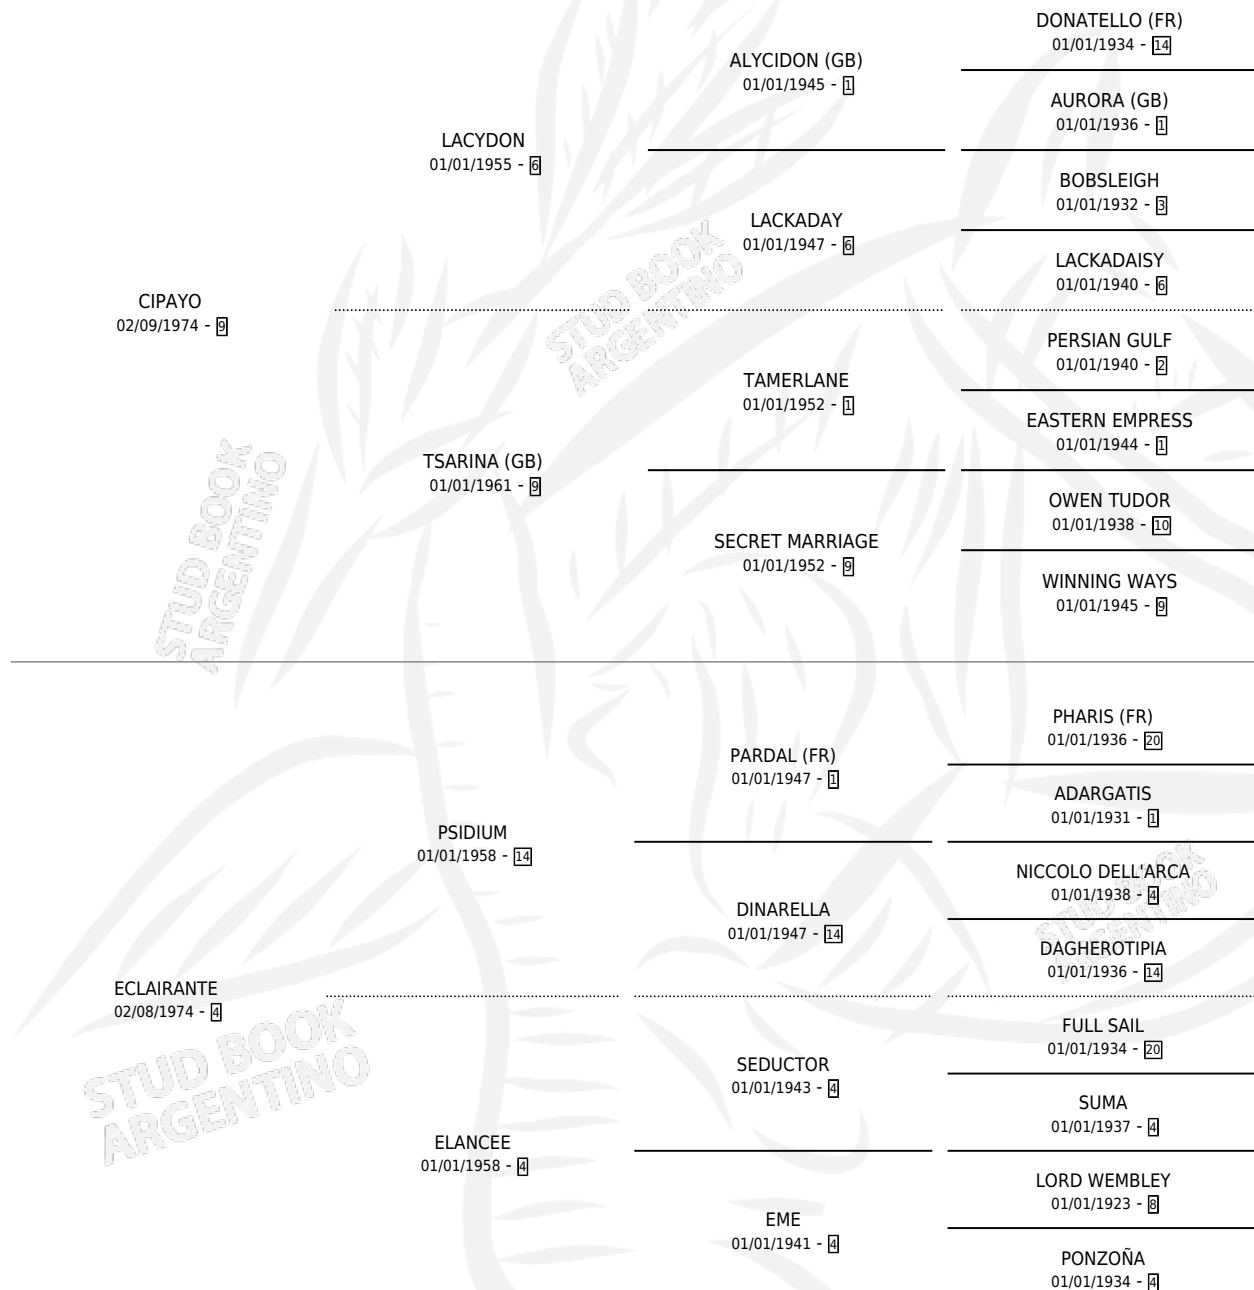

# RASBORA

por CIPAYO y ECLAIRANTE por PSIDIUM

Argentina · Hembra · Alazan · SP · 30/09/1991  
Familia 4-k · Volumen 34

## ESTADO

TIPIFICACIÓN SANGUÍNEA	✓
TIPIFICACIÓN POR ADN	X
PASAPORTE	X
IDENTIFICACIÓN POR MICROCHIP	X
REPRODUCTOR	✓

**Lugar de nacimiento:** Padrino

**Criador:** Sin dato

~

## HIJOS

	MACHOS	HEMBRAS
6 NACIERON	4	2
2 CORRIERON	2	0
2 GANARON	2	0
<b>0</b> GANADORES CL	<b>0</b> GANADORES GR	<b>0</b> GANADORES G1

## PEDIGREE

S

cimientos 6 / Efectividad 60.00%

PADRILLO	PRODUCTO	CRIADOR	1ER SERVICIO	ÚLTIMO SERVICIO
BANDAR (USA)	Ø		17/10/2005	09/11/2005
<b>RASBORA</b> ARTURO P (USA)	Ø		08/08/2004	16/11/2004
<b>Datos oficiales del Stud Book Argentino</b> PETIT POUCKET (GB)	Ø		10/09/2003	23/11/2003
Documento generado el 25/04/2026 PETIT POUCKET (GB)	Ø		01/11/2002	10/12/2002
studbook.org.ar PETIT POUCKET (GB)	ETERNA JUVENTUD (H Z, 20/10/2002) •MURIÓ EL 24/11/2006•	LA NUMANCIA	24/10/2001	14/11/2001
EQUALIZE (USA)	REO DE ALMA (M T, 11/10/2001)	LA NUMANCIA	05/11/2000	05/11/2000
ENGRILLADO	GRILLO SALVADOR (M A, 27/10/2000) •MURIÓ EL 14/11/2000•	GUTIERREZ FERNANDO LEOPOLDO	08/11/1999	08/11/1999
ENGRILLADO	GRILLO LIGERO (M AT, 17/10/1999)	GUTIERREZ FERNANDO LEOPOLDO	22/10/1998	21/11/1998
EQUALIZE (USA)	LA LEWINSKY (H TA, 21/09/1998) •MURIÓ EL 26/12/1998•	GUTIERREZ FERNANDO LEOPOLDO	16/10/1997	16/10/1997
ENGRILLADO	EL SOTE (M A, 17/09/1997) •MURIÓ EL 25/02/2010•	GUTIERREZ FERNANDO LEOPOLDO	06/10/1996	06/10/1996