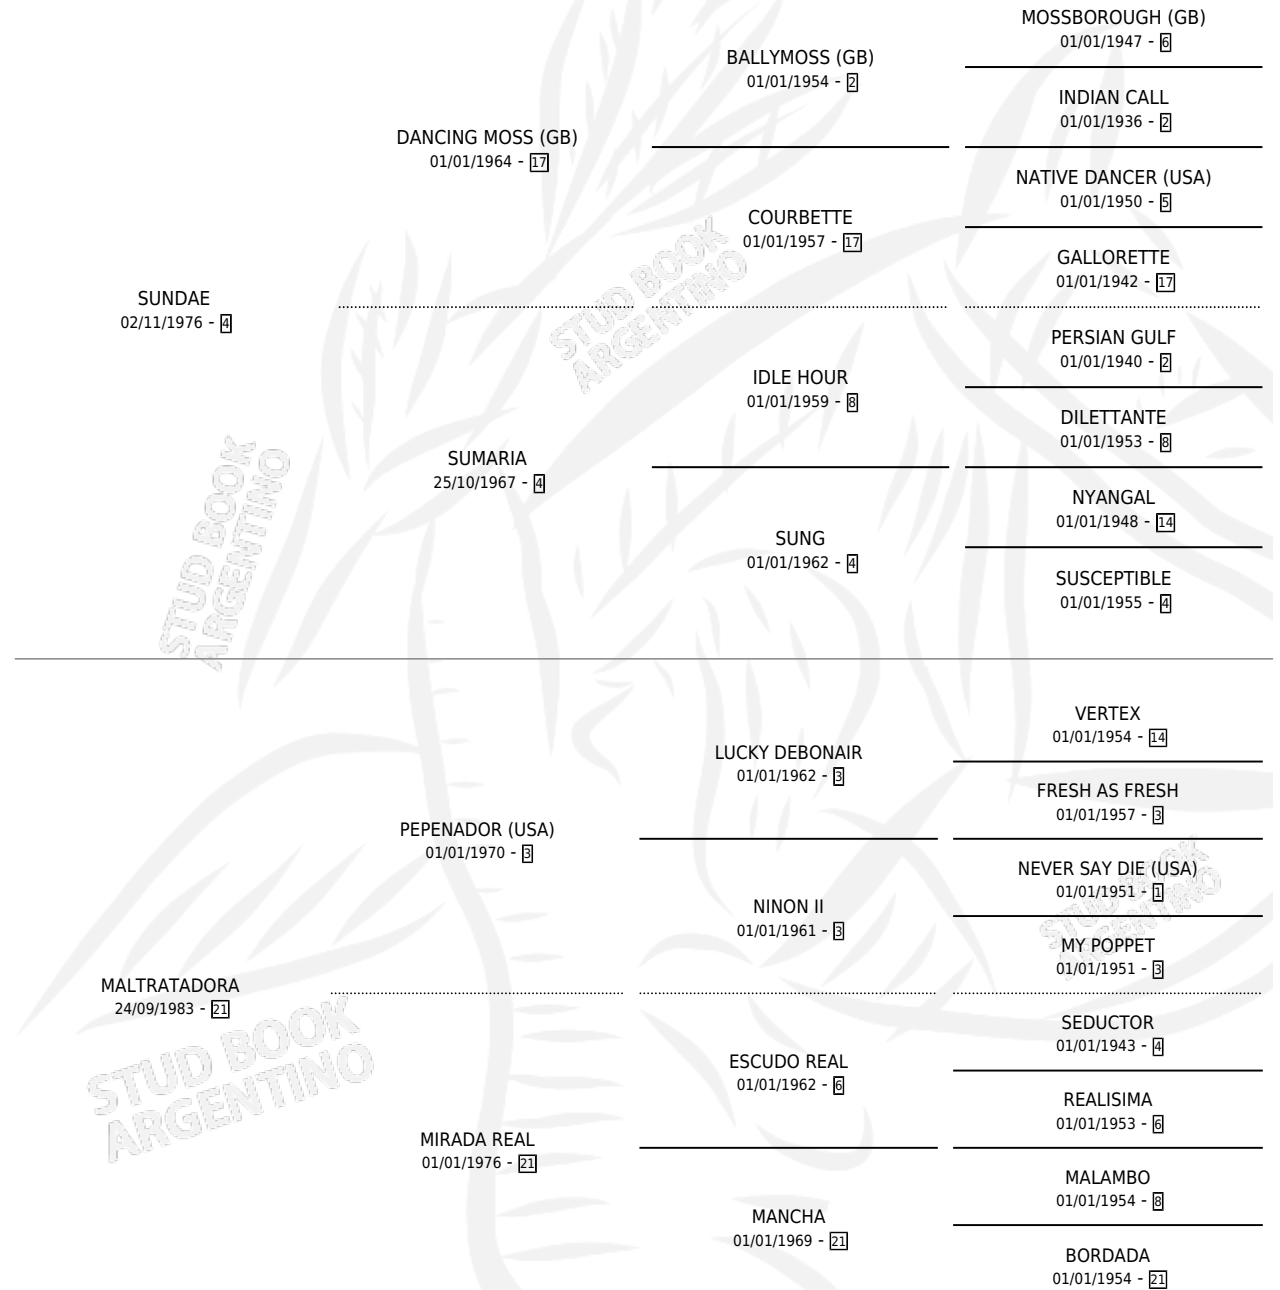

SUN TRATADOR

por **SUNDAE** y **MALTRATADORA** por **PEPENADOR (USA)**

Argentina · Macho · Zaino o Tordillo · SP · 19/10/1991
Familia 21 · Volumen 34

ESTADO

TIPIFICACIÓN SANGUÍNEA	X
TIPIFICACIÓN POR ADN	X
PASAPORTE	X
IDENTIFICACIÓN POR MICROCHIP	X
REPRODUCTOR	X

Lugar de nacimiento: La Madrugada

Criador: La Madrugada

PEDIGREE

SUN TRATADOR

Datos oficiales del Stud Book Argentino

Documento generado el 12/05/2026

studbook.org.ar