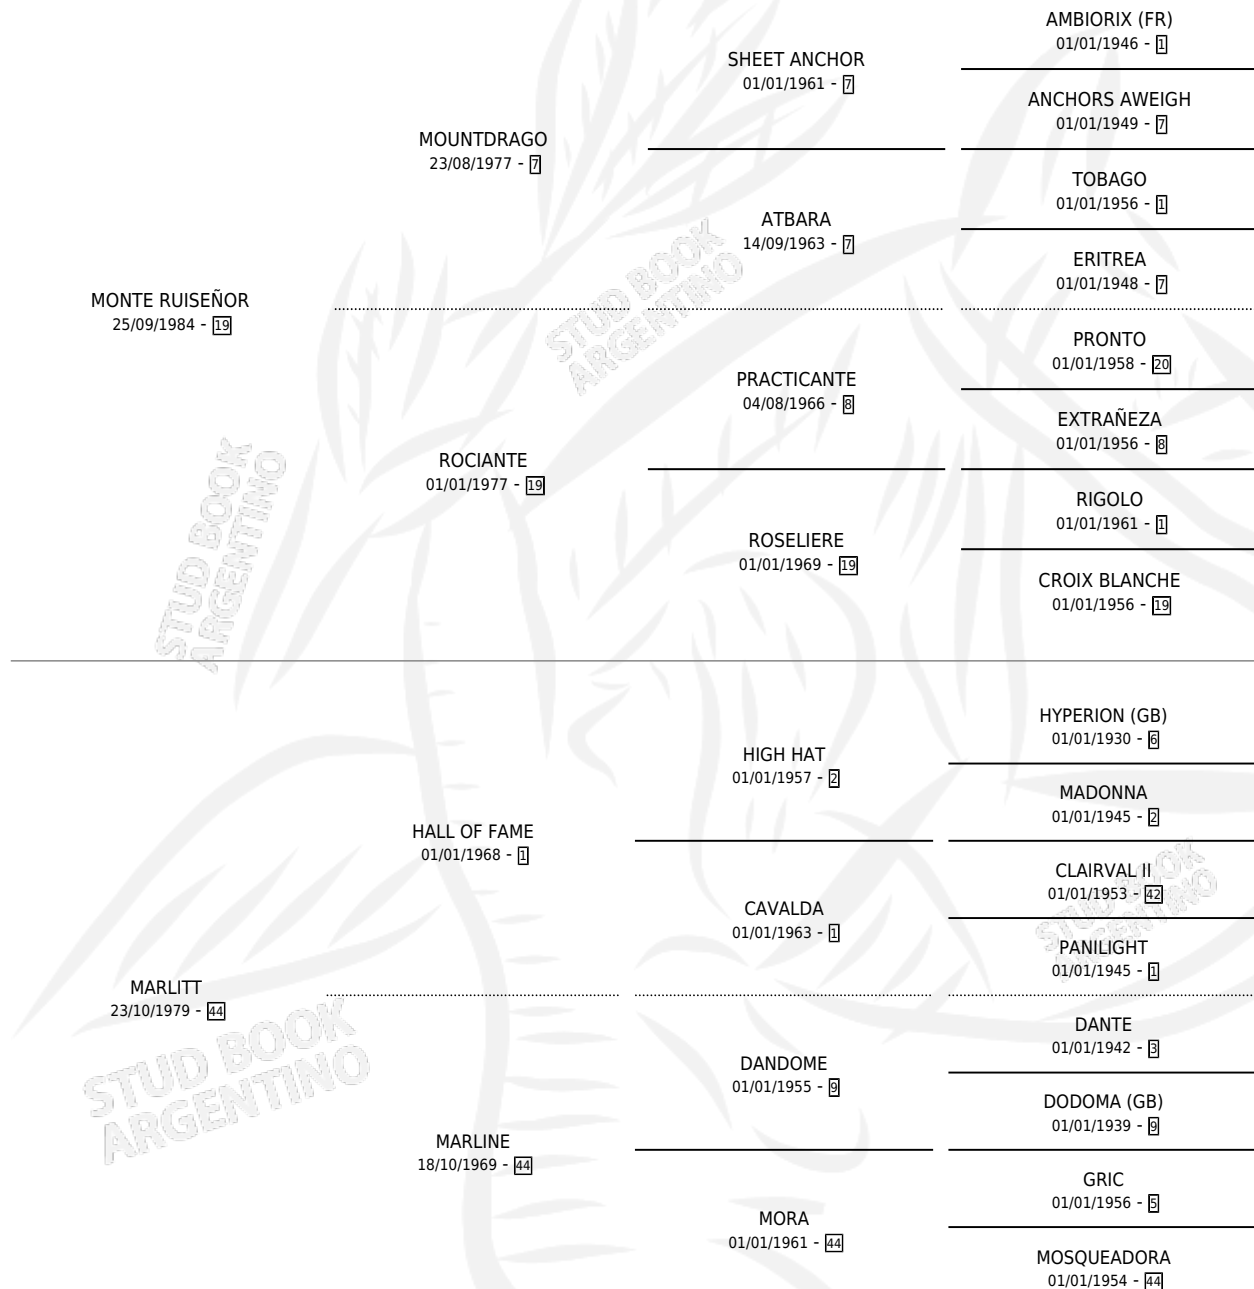

LA CANDHELEIRA

por MONTE RUISEÑOR y MARLITT por HALL OF FAME

Argentina · Hembra · Zaino · SP · 04/11/1991
Familia 44-p · Volumen 34

ESTADO

TIPIFICACIÓN SANGUÍNEA	✓
TIPIFICACIÓN POR ADN	✓
PASAPORTE	X
IDENTIFICACIÓN POR MICROCHIP	X
REPRODUCTOR	✓

Lugar de nacimiento: Los Olivos

Criador: Los Olivos

~

HIJOS

	MACHOS	HEMBRAS
9 NACIERON	2	7
6 CORRIERON	1	5
3 GANARON	1	2
0 GANADORES CL	0 GANADORES GR	0 GANADORES G1

PEDIGREE