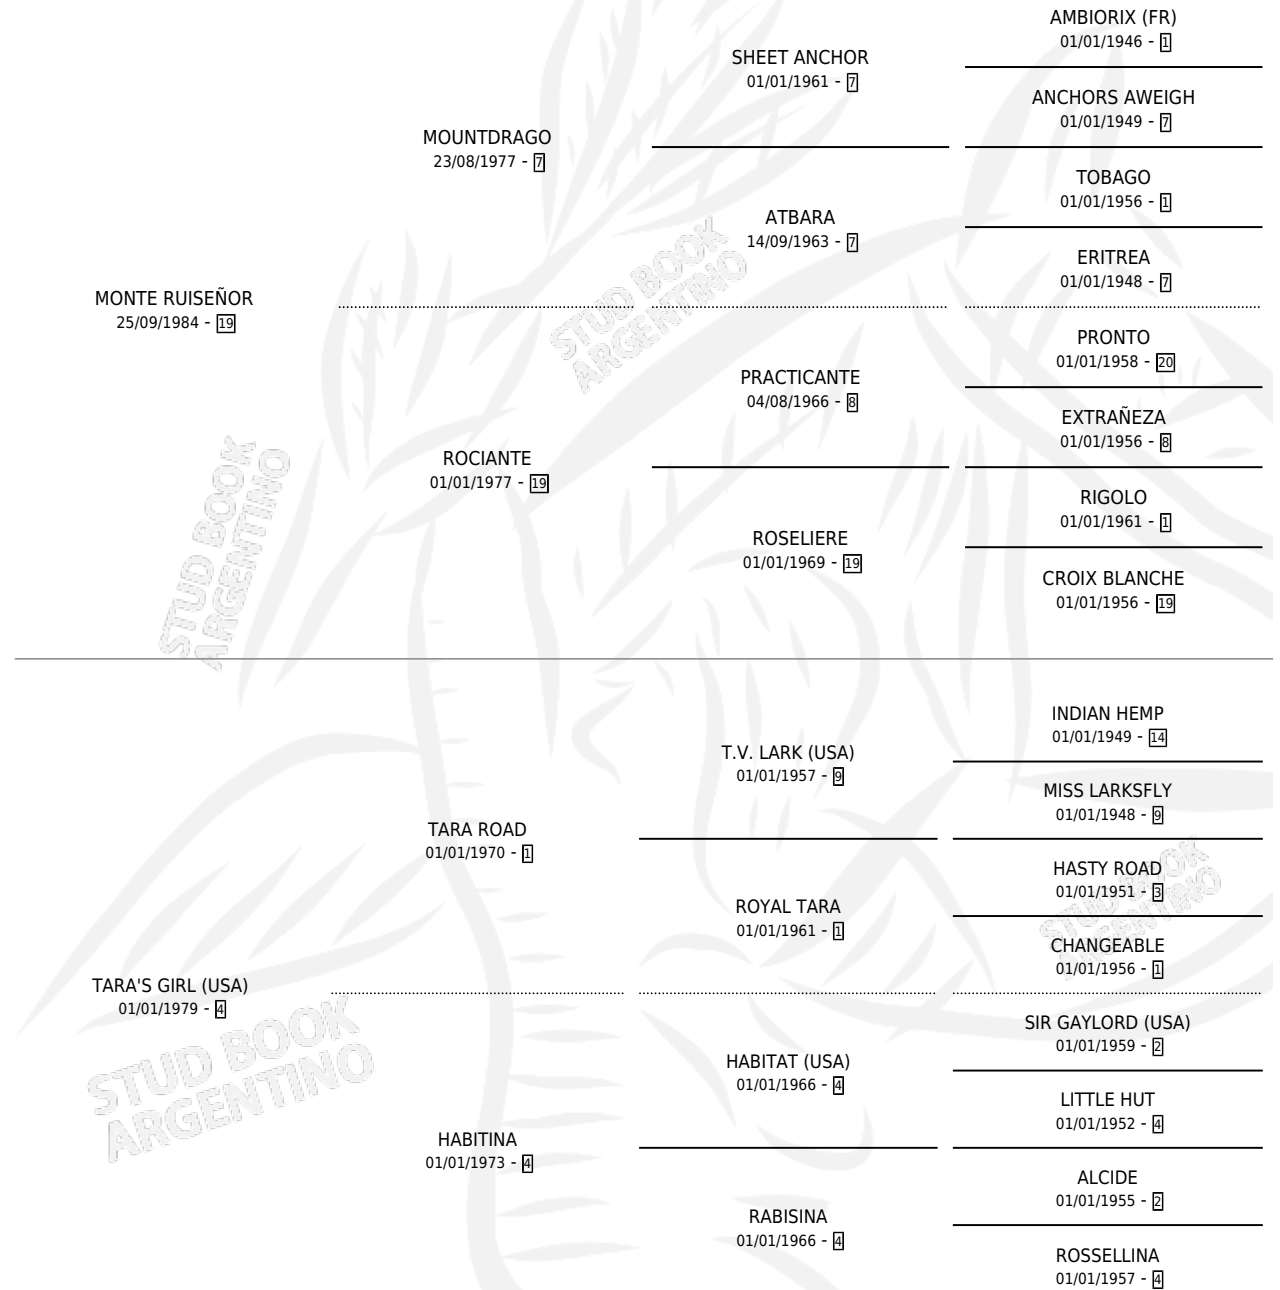

DIUCON

por MONTE RUISEÑOR y TARA'S GIRL (USA) por TARA ROAD

Argentina · Macho · Zaino · SP · 01/11/1991
Familia 4-I · Volumen 34

ESTADO

TIPIFICACIÓN SANGUÍNEA	X
TIPIFICACIÓN POR ADN	X
PASAPORTE	X
IDENTIFICACIÓN POR MICROCHIP	X
REPRODUCTOR	X

Lugar de nacimiento: Los Olivos

Criador: Los Olivos

PEDIGREE