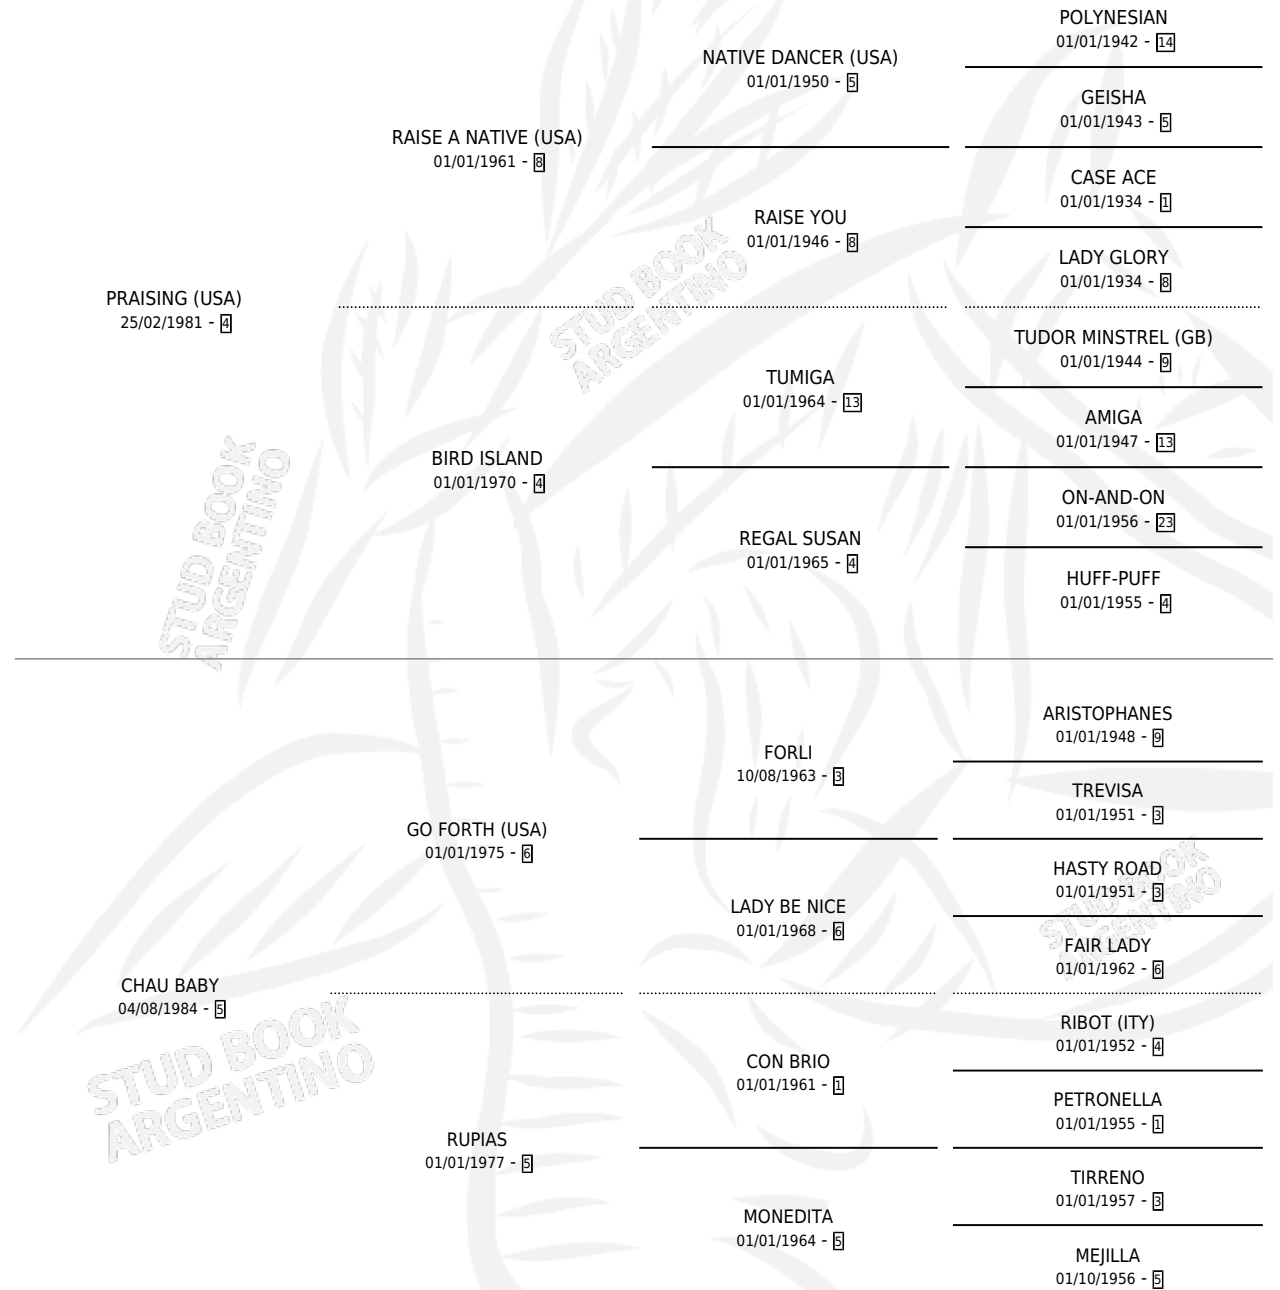

# AMENEH

por **PRAISING (USA)** y **CHAU BABY** por **GO FORTH (USA)**

Argentina · Macho · Alazan · SP · 21/10/1991  
Familia 5-i · Volumen 34

## ESTADO

TIPIFICACIÓN SANGUÍNEA	X
TIPIFICACIÓN POR ADN	X
PASAPORTE	X
IDENTIFICACIÓN POR MICROCHIP	X
REPRODUCTOR	X

**Lugar de nacimiento:** Los Olivos

**Criador:** Los Olivos

## PEDIGREE