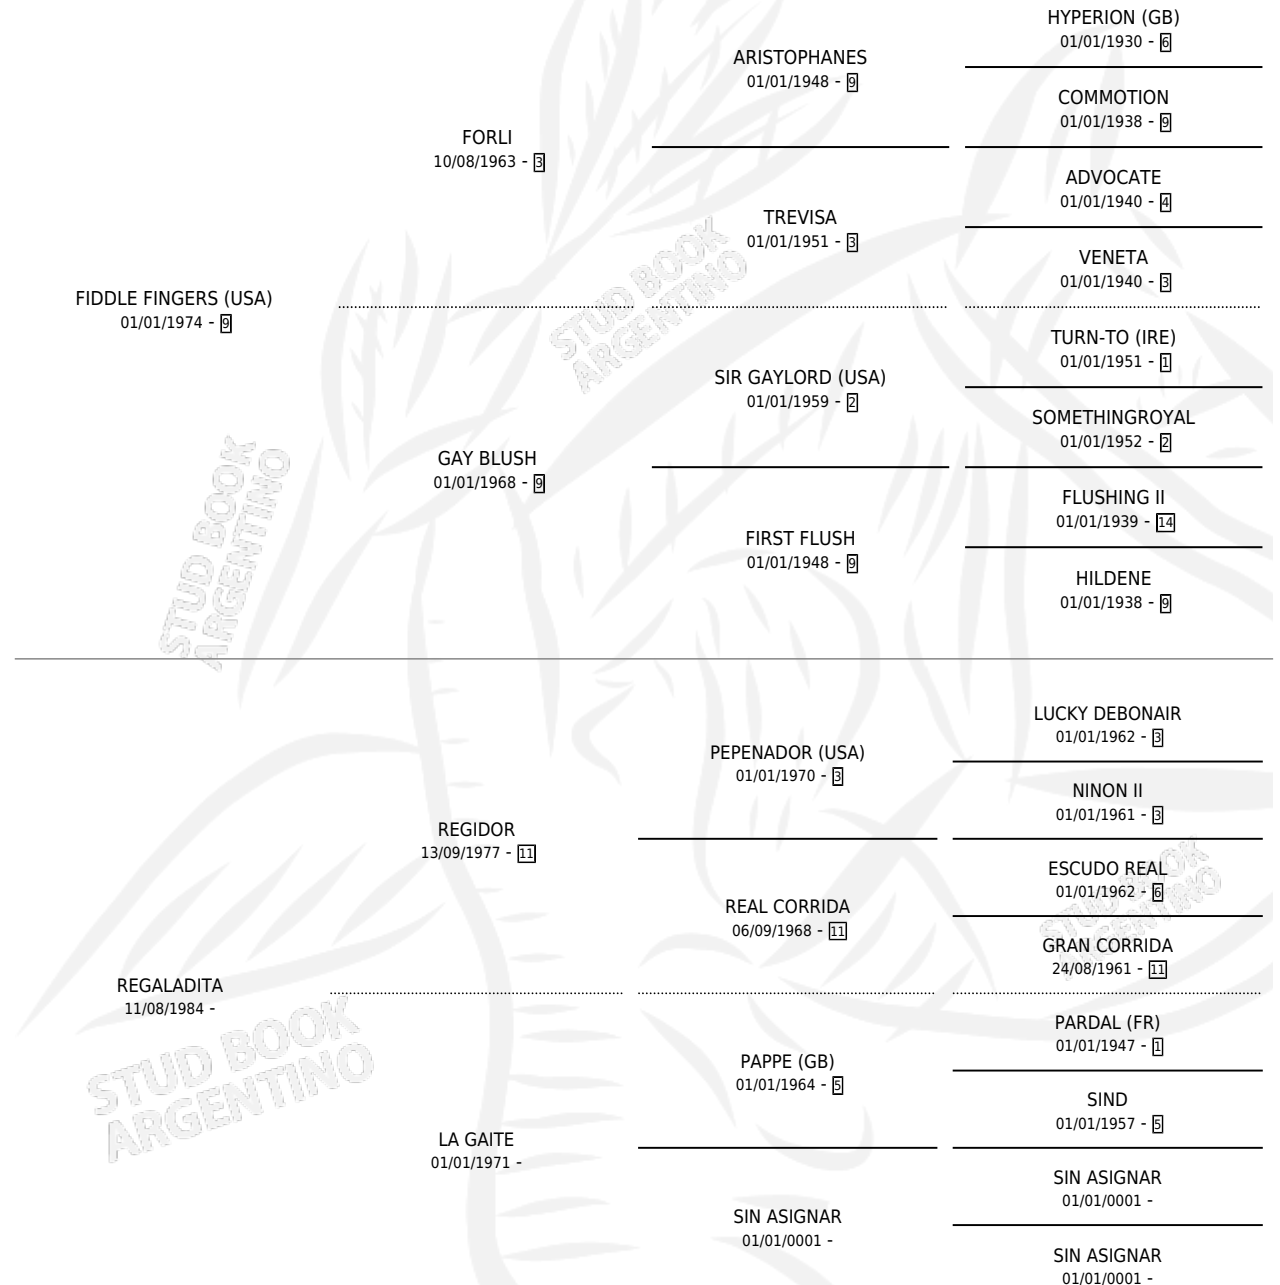

LA REGA

por **FIDDLE FINGERS (USA)** y **REGALADITA** por **REGIDOR**

Argentina · Hembra · Zaino · SP · 07/10/1991
Familia · Volumen 34

ESTADO

TIPIFICACIÓN SANGUÍNEA	X
TIPIFICACIÓN POR ADN	X
PASAPORTE	X
IDENTIFICACIÓN POR MICROCHIP	X
REPRODUCTOR	✓

Lugar de nacimiento: Polo

Criador: Polo

PEDIGREE

S

mientos 0 / Efectividad 0.00%

PADRILLO	PRODUCTO	CRIADOR	1ER SERVICIO	ÚLTIMO SERVICIO
LUCKY WAY	∅		27/12/1994	31/12/1994

LA REGA

Datos oficiales del Stud Book Argentino