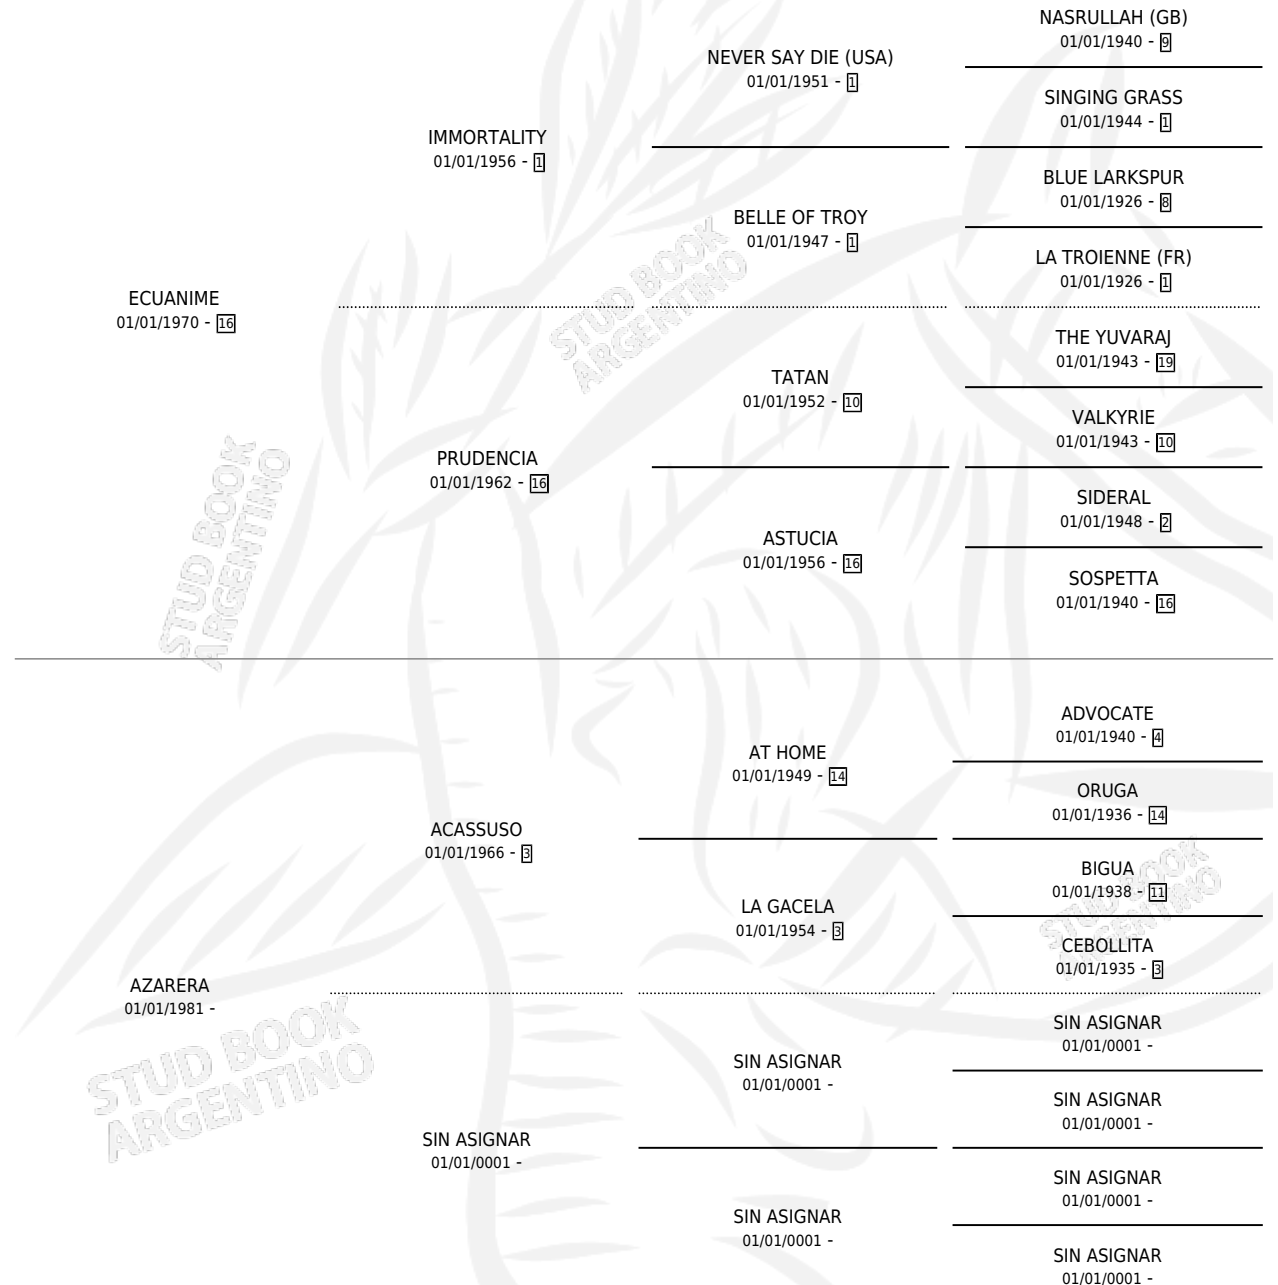

EL PEDAL

por **ECUANIME** y **AZARERA** por **ACASSUSO**

Argentina · Macho · Zaino · SP · 28/09/1991
Familia · Volumen 34

ESTADO

TIPIFICACIÓN SANGUÍNEA	X
TIPIFICACIÓN POR ADN	X
PASAPORTE	X
IDENTIFICACIÓN POR MICROCHIP	X
REPRODUCTOR	X

Lugar de nacimiento: Polo

Criador: Polo

PEDIGREE

EL PEDAL

Datos oficiales del Stud Book Argentino

Documento generado el 07/05/2026

studbook.org.ar