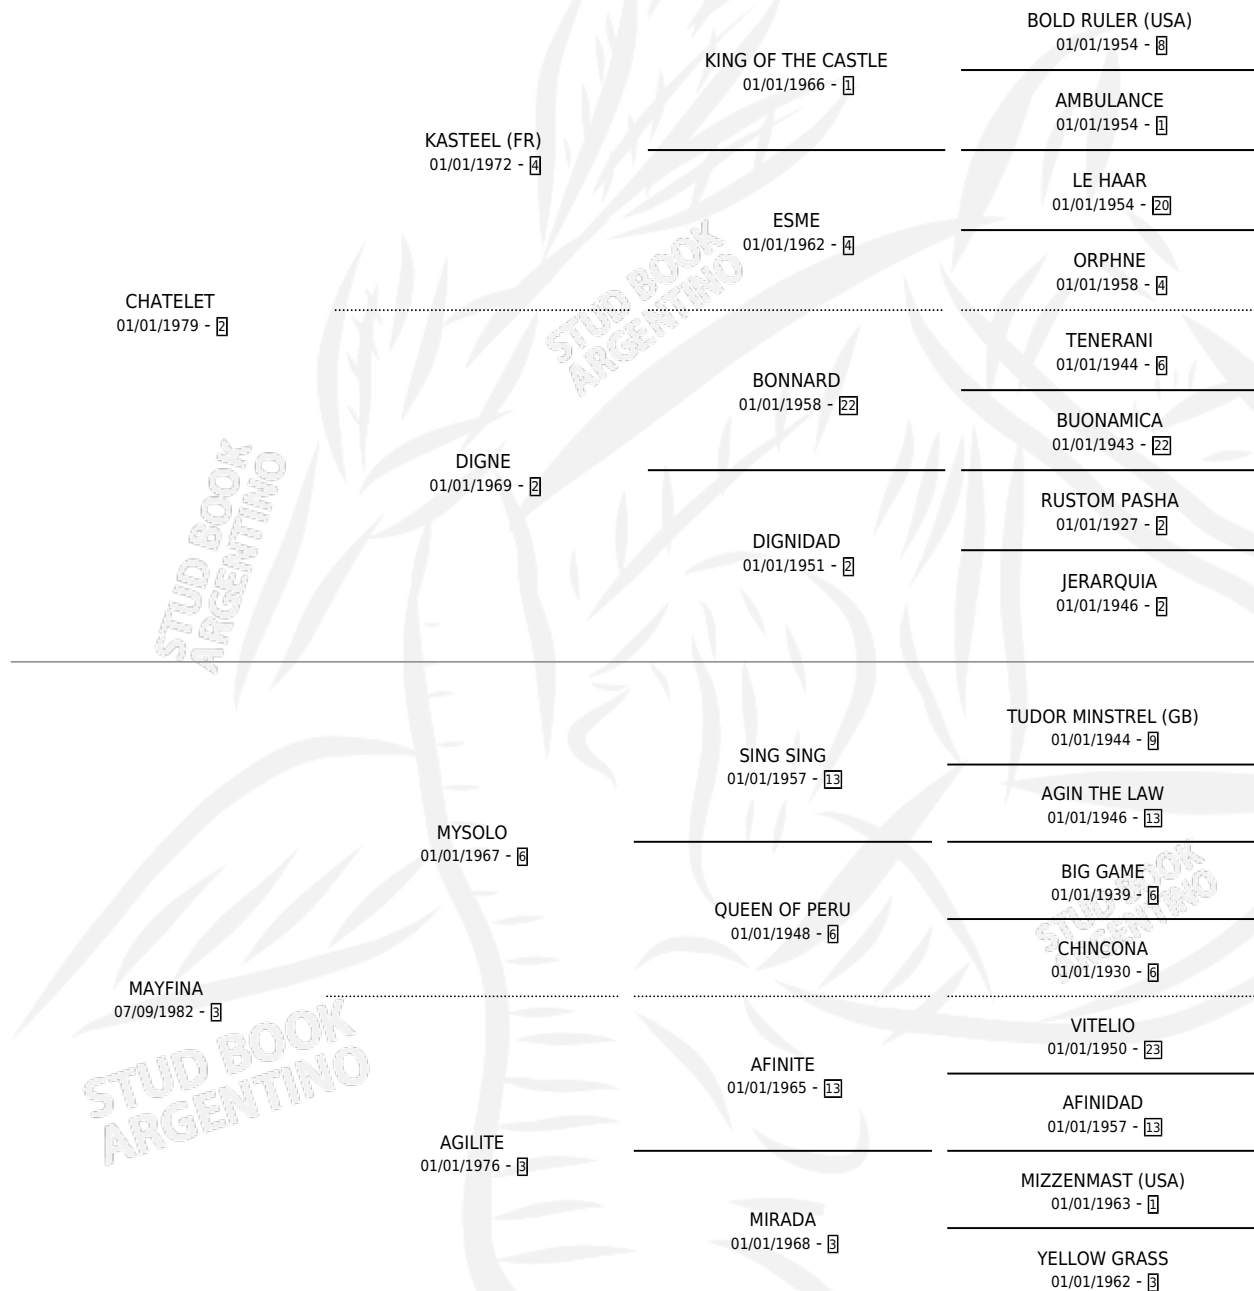

LA DISFRAZADA

por CHATELET y MAYFINA por MYSOLO

Argentina · Hembra · Zaino Colorado · SP · 26/10/1991
Familia 3-n · Volumen 34

ESTADO

TIPIFICACIÓN SANGUÍNEA	✓
TIPIFICACIÓN POR ADN	X
PASAPORTE	X
IDENTIFICACIÓN POR MICROCHIP	X
REPRODUCTOR	✓

Lugar de nacimiento: Alborada

Criador: Alborada

PEDIGREE

CAMPAÑA

Solo carreras oficiales de Argentina

POR EDAD

EDAD	CC	1°	2°	3°	4°	5°	NP	CLC	CLG	CLCG1	CLGG1	IMPORTE	GANANCIA / CC
4 AÑOS	3	1	0	0	1	1	0	0	0	0	0	\$4,300	\$1,433
TOTALES	3	1	0	0	1	1	0	0	0	0	0	\$4,300	\$1,433
%		33.3%	0.0%	0.0%	33.3%	33.3%	0.0%	0.0%	0.0%	0.0%	0.0%		

SERVICIOS

Servicios **3** / Nacimientos **0** / Efectividad **0.00%**

PADRILLO	PRODUCTO	CRIADOR	1ER SERVICIO	ÚLTIMO SERVICIO
ATLANTIC EXIT (USA)	∅		20/10/1999	20/10/1999
DANNY JACK	∅		02/11/1998	30/11/1998
DANNY JACK	∅		06/11/1997	30/11/1997