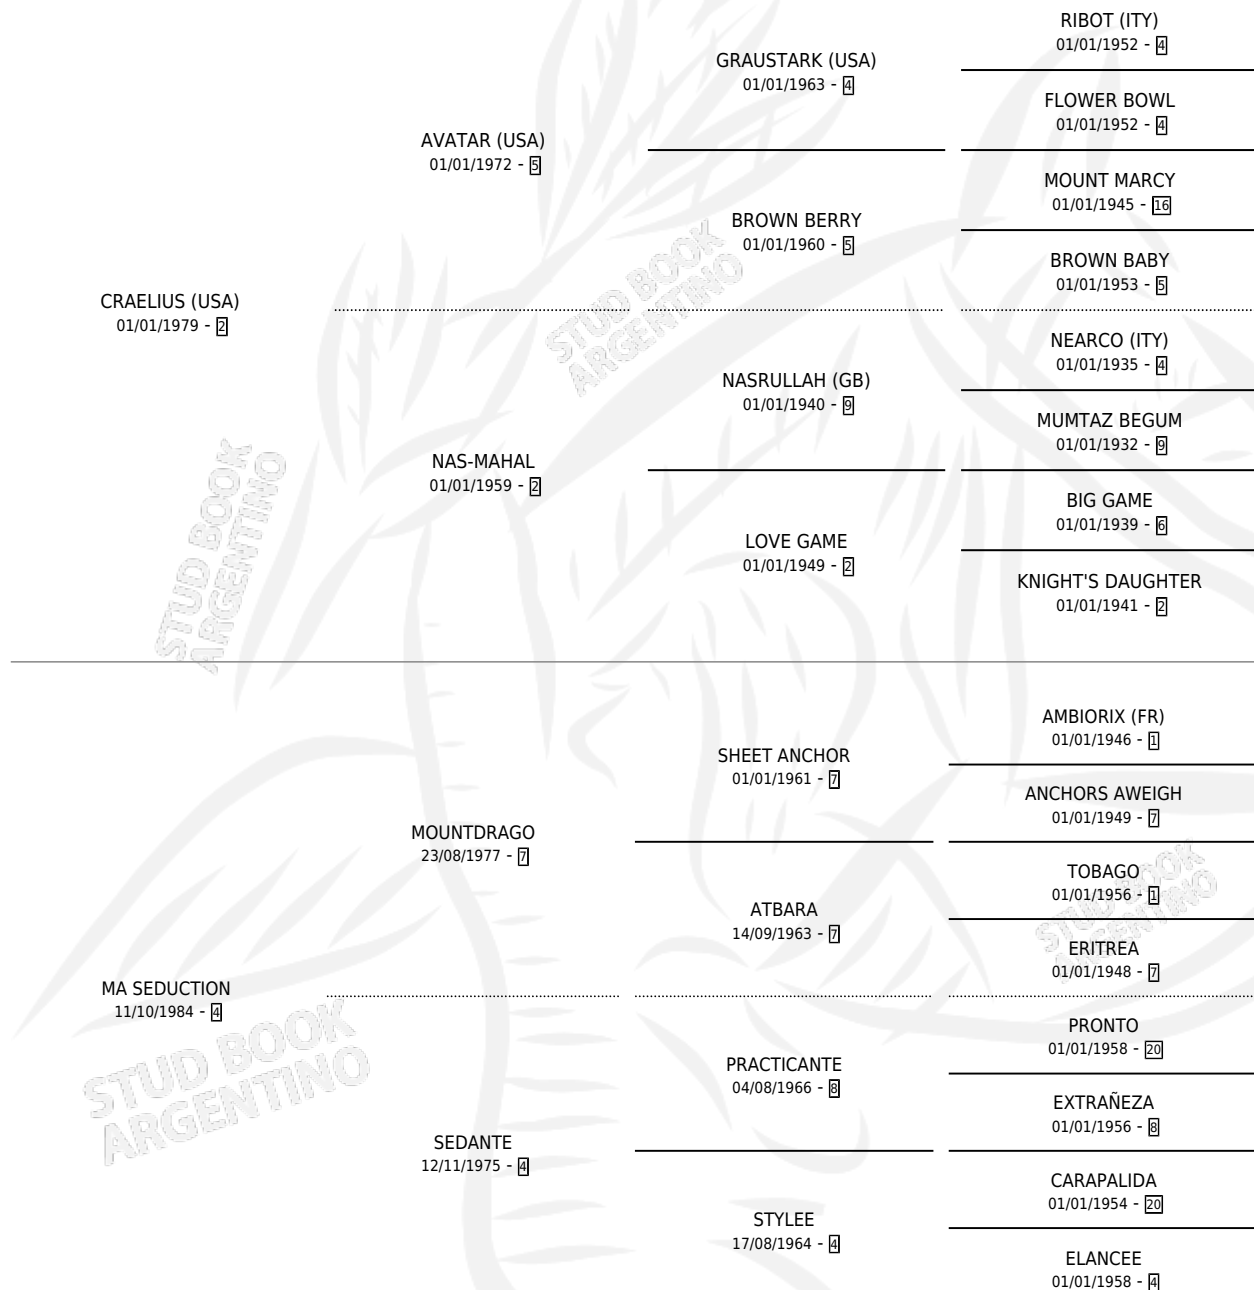

MUSICO ELIUS

por CRAELIUS (USA) y MA SEDUCTION por
MOUNTDRAGO

Argentina · Macho · Alazan · SP · 21/10/1991
Familia 4-k · Volumen 34

ESTADO

TIPIFICACIÓN SANGUÍNEA	✓
TIPIFICACIÓN POR ADN	X
PASAPORTE	X
IDENTIFICACIÓN POR MICROCHIP	X
REPRODUCTOR	X

Lugar de nacimiento: La Biznaga

Criador: La Biznaga

PEDIGREE

EXPORTACIÓN / IMPORTACIÓN

FECHA	MOVIMIENTO	PAÍS
01/09/1992	EXPORTADO	CHILE

MUSICO ELIUS

Datos oficiales del Stud Book Argentino

Documento generado el 11/05/2026