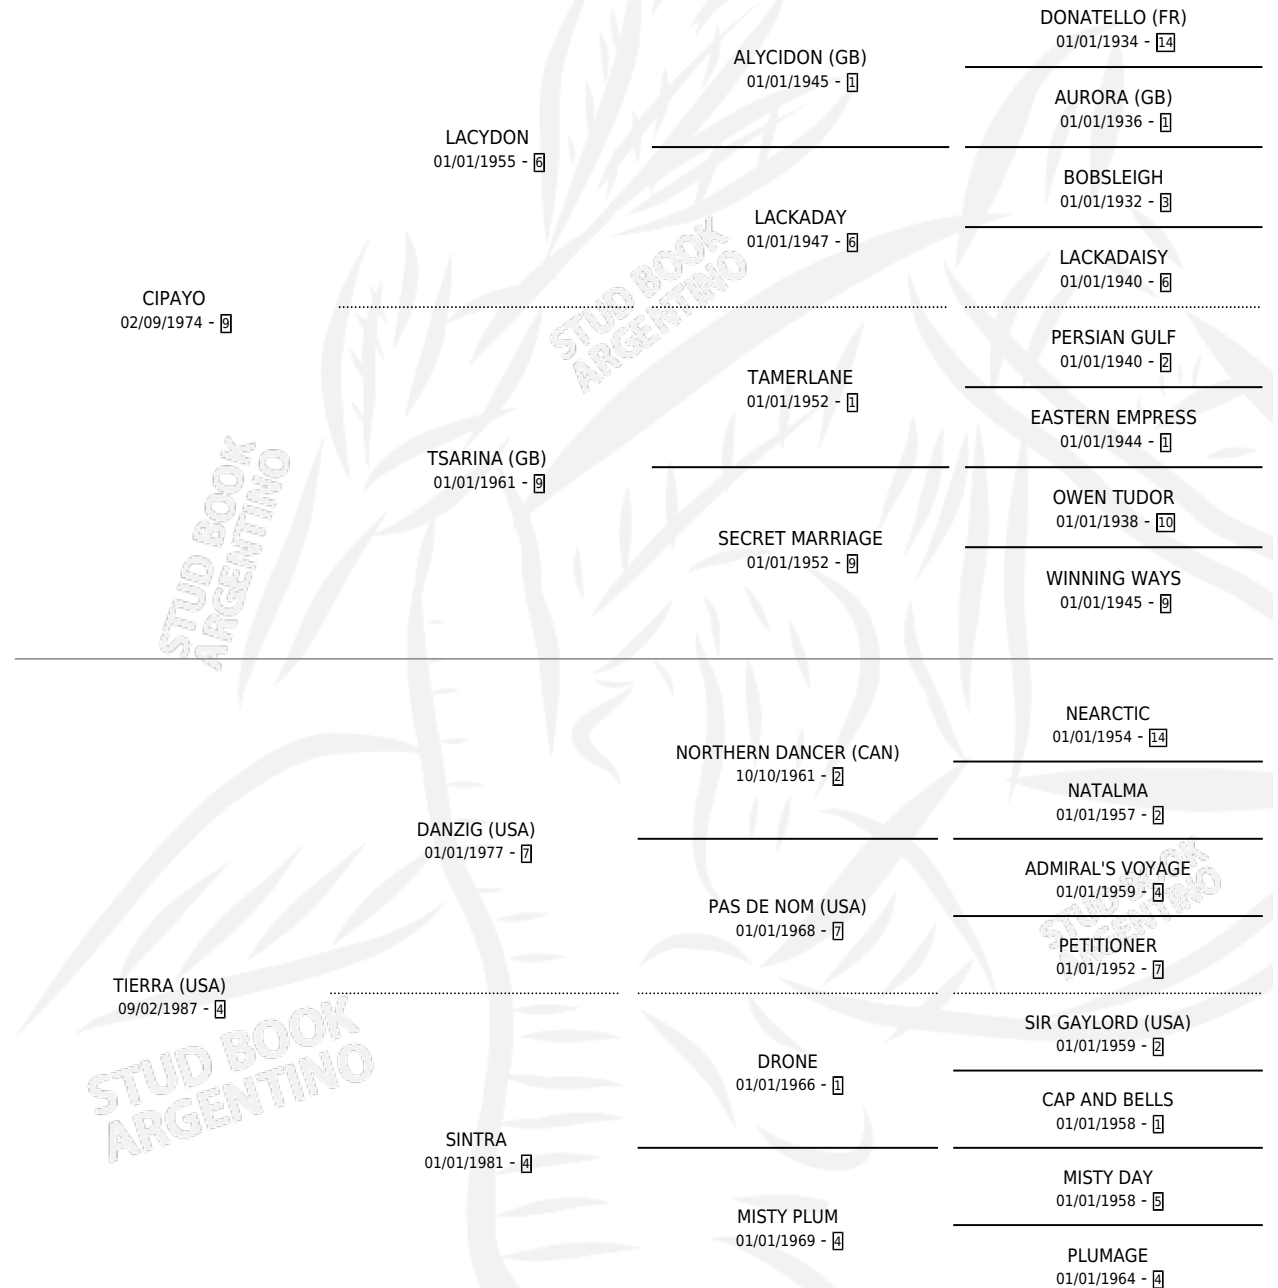

CHARON

por CIPAYO y TIERRA (USA) por DANZIG (USA)

Argentina · Hembra · Alazan · SP · 28/09/1991
Familia 4-r · Volumen 34

ESTADO

TIPIFICACIÓN SANGUÍNEA	✓
TIPIFICACIÓN POR ADN	✓
PASAPORTE	X
IDENTIFICACIÓN POR MICROCHIP	X
REPRODUCTOR	✓

Lugar de nacimiento: La Irenita

Criador: Sin dato

~

HIJOS

	MACHOS	HEMBRAS
8 NACIERON	3	5
3 CORRIERON	2	1

SIN ACTUACIONES

PEDIGREE

CAMPAÑA

Solo carreras oficiales de Argentina

POR EDAD

EDAD	CC	1°	2°	3°	4°	5°	NP	CLC	CLG	CLCG1	CLGG1	IMPORTE	GANANCIA / CC
3 AÑOS	1	0	0	0	0	0	1	0	0	0	0	\$0	\$0
TOTALES	1	0	0	0	0	0	1	0	0	0	0	\$0	\$0
%		0.0%	0.0%	0.0%	0.0%	0.0%	100%	0.0%	0.0%	0.0%	0.0%		