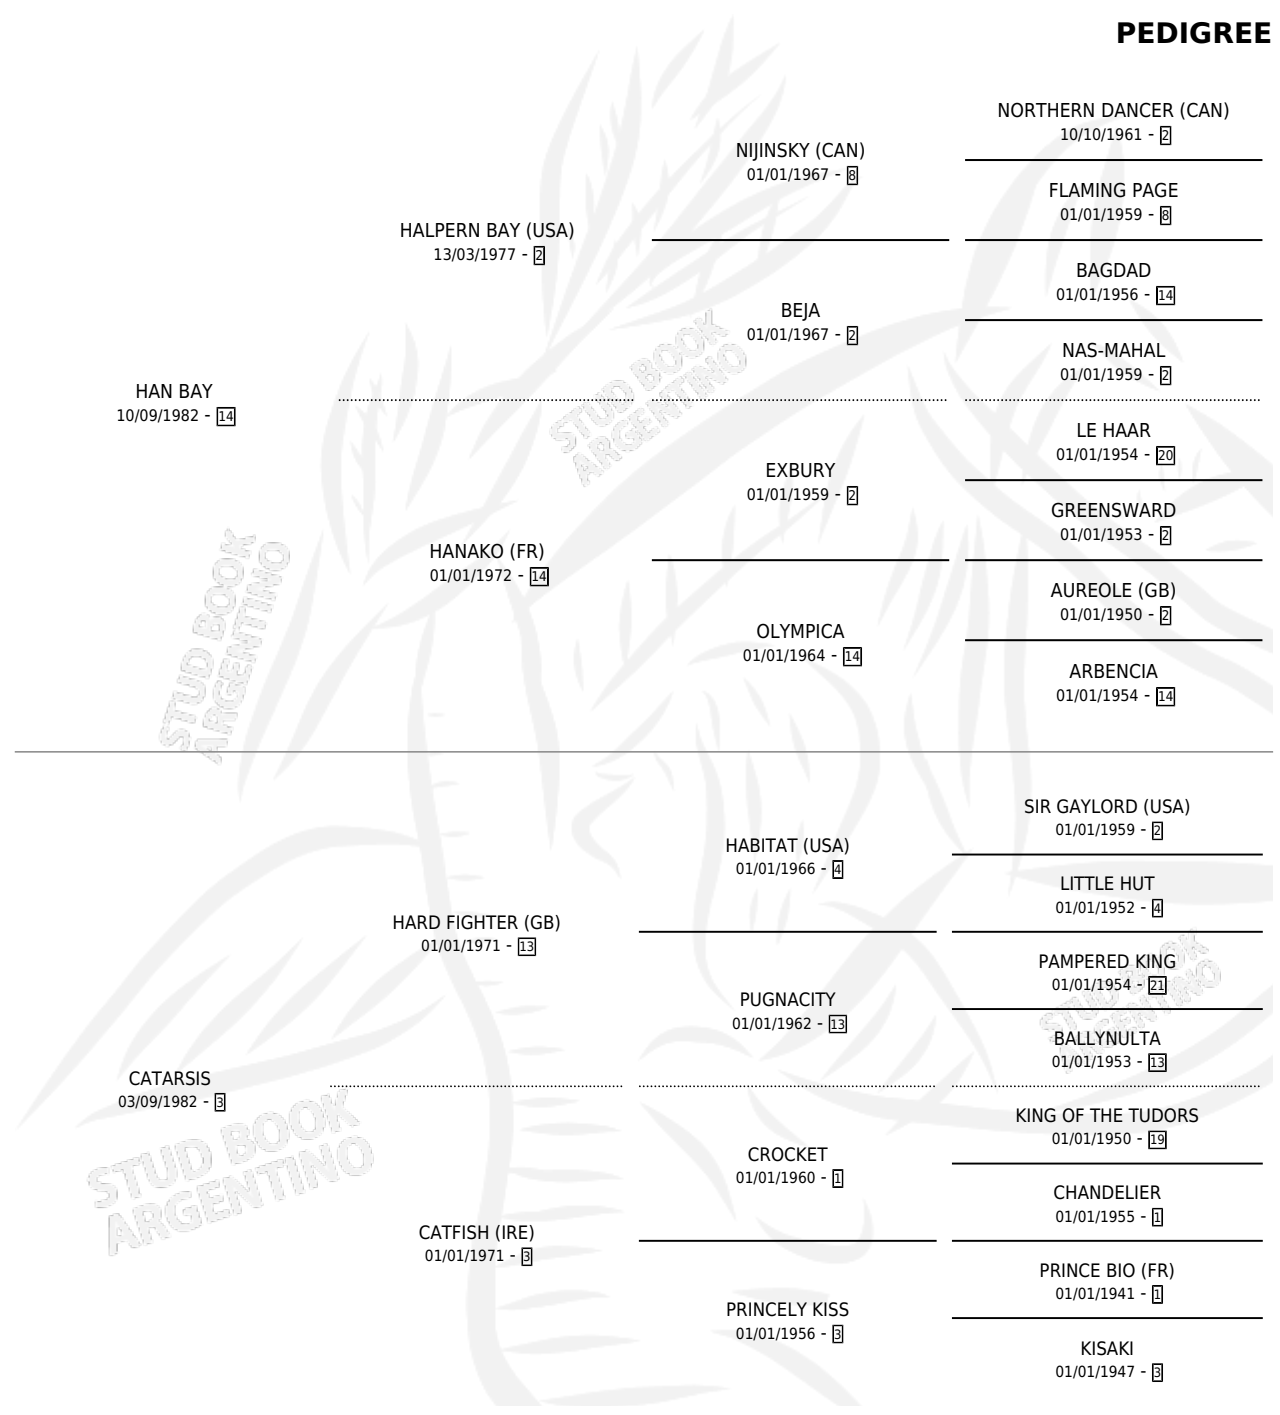

CATABOLICO

por HAN BAY y CATARSIS por HARD FIGHTER (GB)

Argentina · Macho · Alazan · SP · 13/10/1991
Familia 3-e · Volumen 34

ESTADO

TIPIFICACIÓN SANGUÍNEA	X
TIPIFICACIÓN POR ADN	X
PASAPORTE	X
IDENTIFICACIÓN POR MICROCHIP	X
REPRODUCTOR	X

Lugar de nacimiento: El Malacate

Criador: Sin dato

PEDIGREE

CAMPAÑA

Solo carreras oficiales de Argentina

POR EDAD

EDAD	CC	1°	2°	3°	4°	5°	NP	CLC	CLG	CLCG1	CLGG1	IMPORTE	GANANCIA / CC
3 AÑOS	4	0	1	0	0	0	3	2	0	0	0	\$0	\$0
4 AÑOS	3	0	1	0	2	0	0	0	0	0	0	\$1,440	\$480
5 AÑOS	2	1	0	0	0	1	0	0	0	0	0	\$4,800	\$2,400
TOTALES	9	1	2	0	2	1	3	2	0	0	0	\$6,240	\$693
%		11.1%	22.2%	0.0%	22.2%	11.1%	33.3%	22.2%	0.0%	0.0%	0.0%		