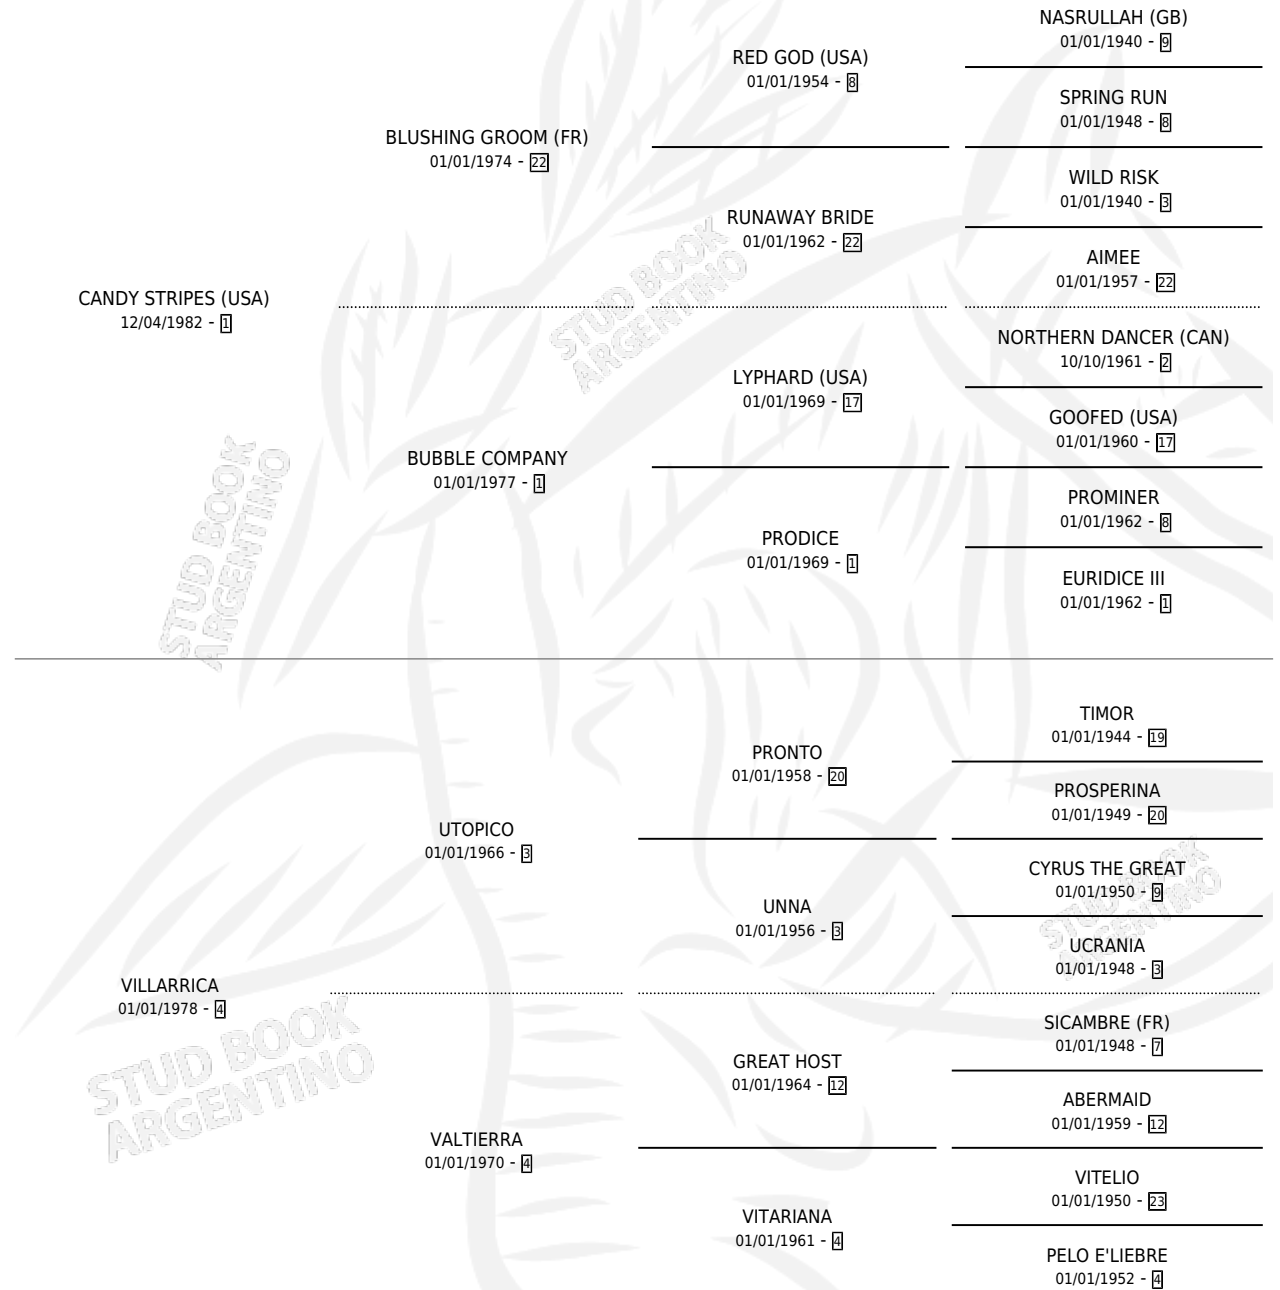

VILLAESPESA

por **CANDY STRIPES (USA)** y **VILLARRICA** por **UTOPICO**

Argentina · Hembra · Alazan Tostado · SP · 22/10/1991
Familia 4-p · Volumen 34

ESTADO

TIPIFICACIÓN SANGUÍNEA	✓
TIPIFICACIÓN POR ADN	✓
PASAPORTE	X
IDENTIFICACIÓN POR MICROCHIP	X
REPRODUCTOR	✓

Lugar de nacimiento: Abolengo

Criador: Abolengo

~

HIJOS

	MACHOS	HEMBRAS
11 NACIERON	7	4
6 CORRIERON	5	1
4 GANARON	4	0
1 GANADORES CL	0 GANADORES GR	0 GANADORES G1

PEDIGREE

CAMPAÑA

Solo carreras oficiales de Argentina