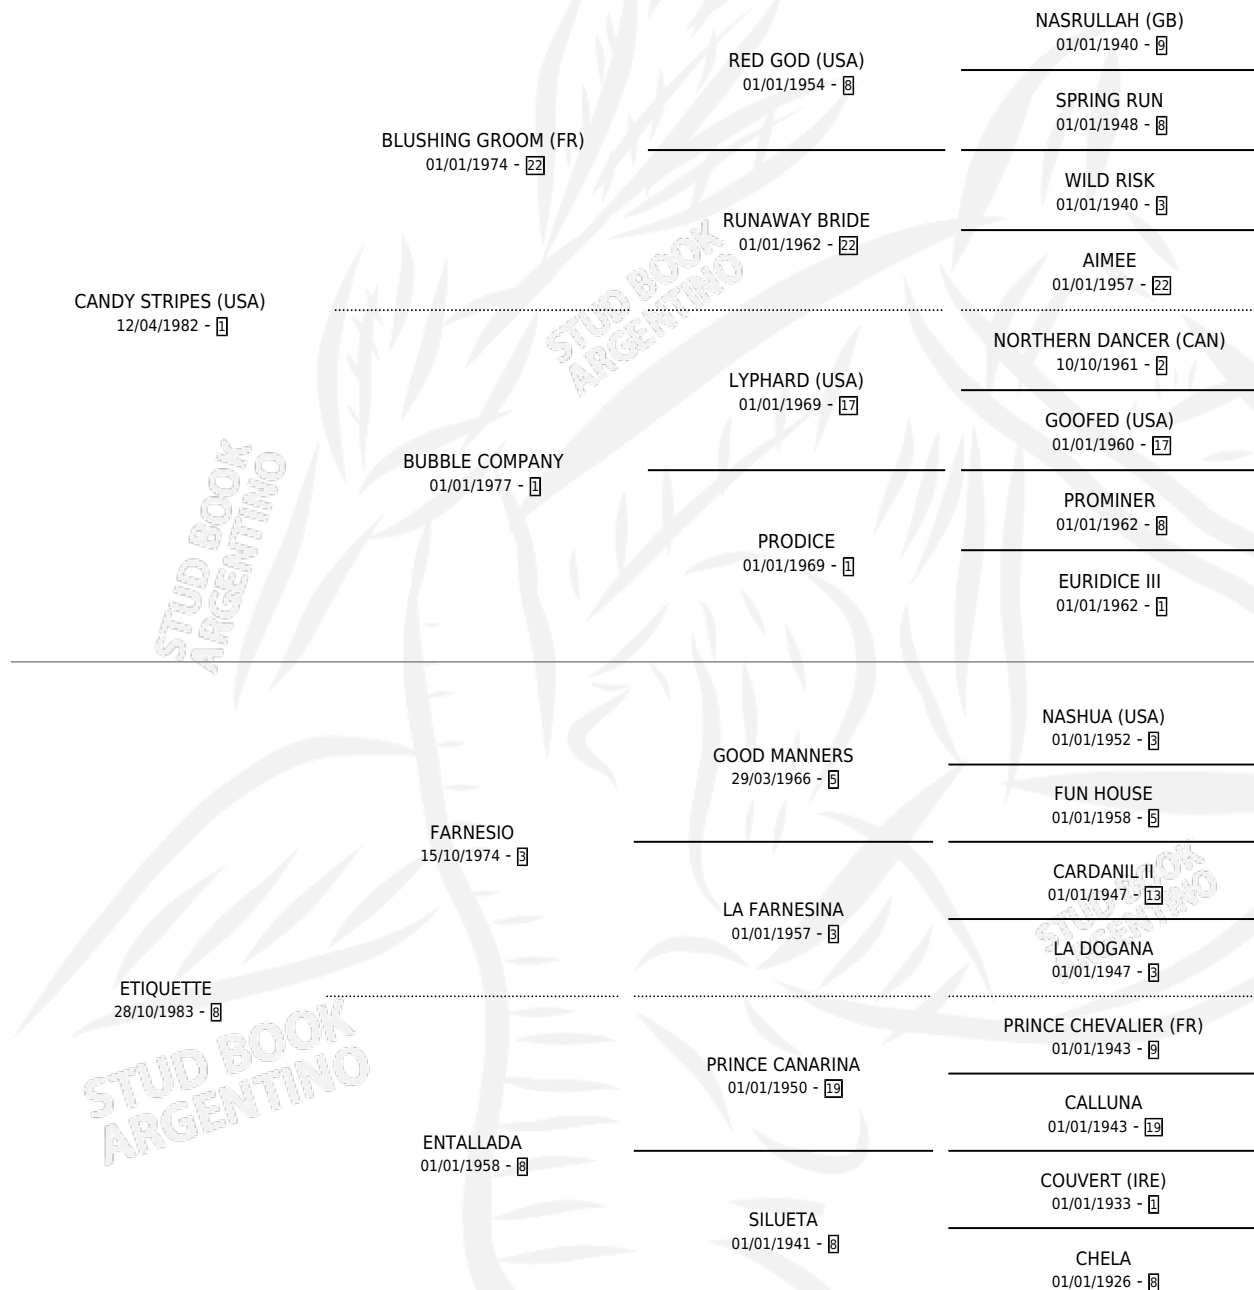

EVER BRIGHT

por **CANDY STRIPES (USA)** y **ETIQUETTE** por **FARNESIO**

Argentina · Hembra · Alazan · SP · 20/10/1991
Familia 8-j · Volumen 34

ESTADO

TIPIFICACIÓN SANGUÍNEA	✓
TIPIFICACIÓN POR ADN	✓
PASAPORTE	X
IDENTIFICACIÓN POR MICROCHIP	X
REPRODUCTOR	✓

Lugar de nacimiento: Abolengo

Criador: Abolengo

~

HIJOS

	MACHOS	HEMBRAS
15 NACIERON	11	4
9 CORRIERON	7	2
6 GANARON	5	1
0 GANADORES CL	0 GANADORES GR	0 GANADORES G1

PEDIGREE

CAMPAÑA

Solo carreras oficiales de Argentina