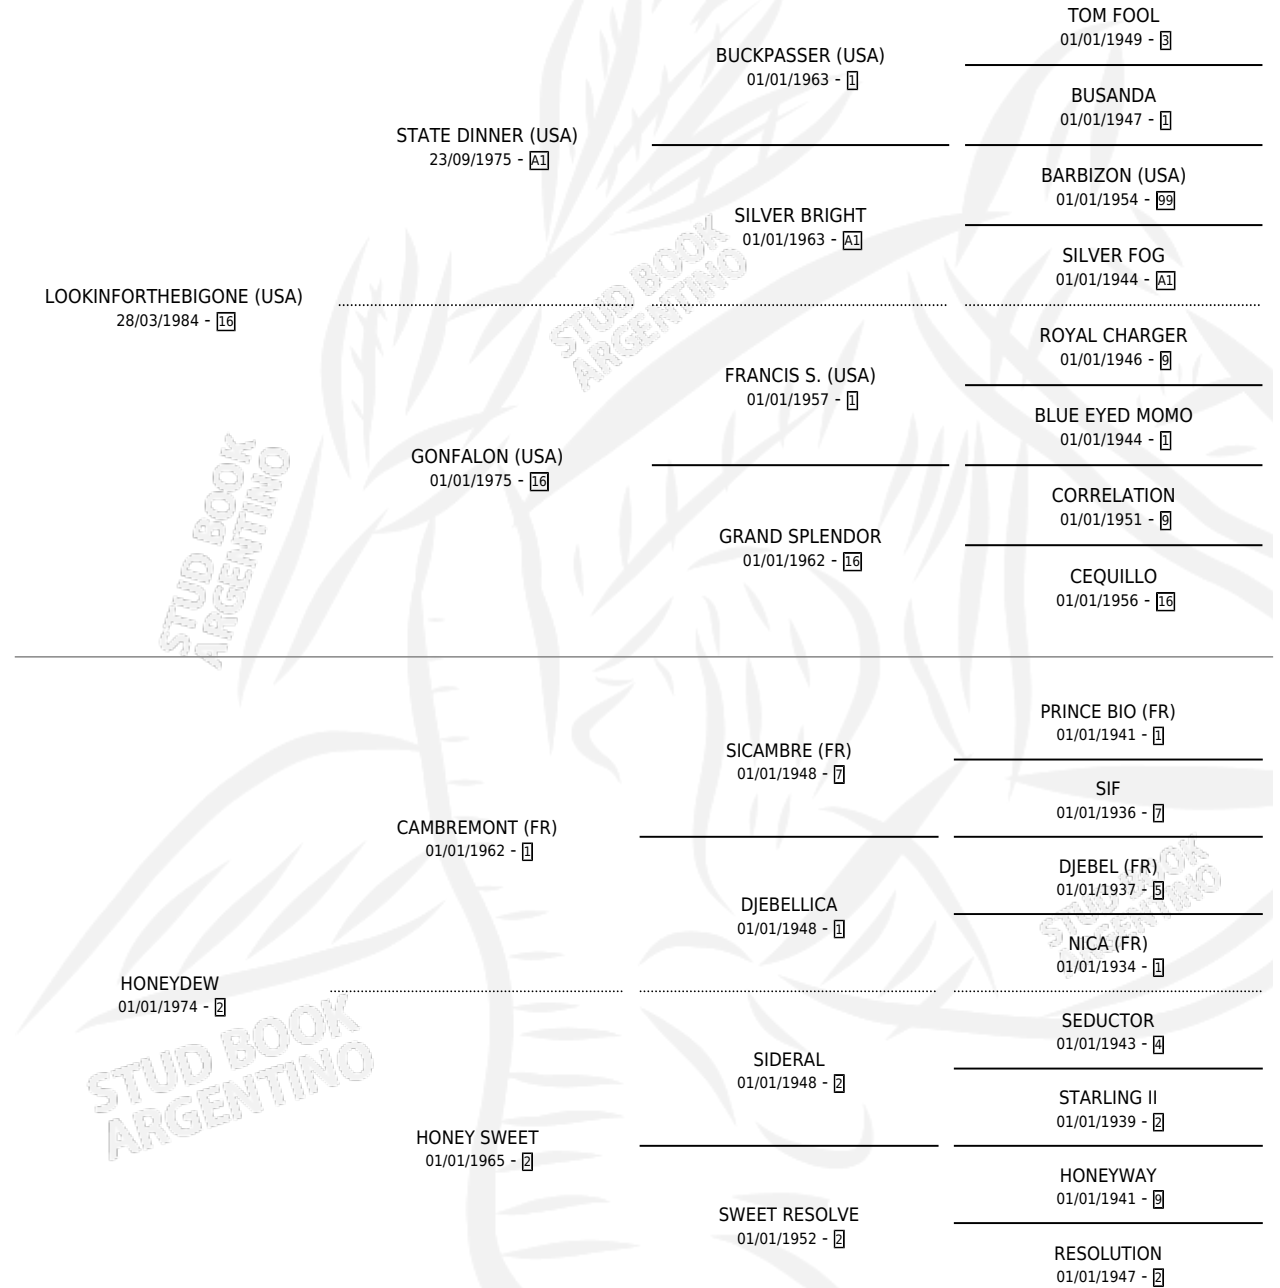

HONEY BREEZE

por LOOKINFORTHEBIGONE (USA) y HONEYDEW por
CAMBREMONT (FR)

Argentina · Hembra · Alazan · SP · 30/09/1991
Familia 2-n · Volumen 34

ESTADO

TIPIFICACIÓN SANGUÍNEA	X
TIPIFICACIÓN POR ADN	X
PASAPORTE	X
IDENTIFICACIÓN POR MICROCHIP	X
REPRODUCTOR	X

Lugar de nacimiento: La Quebrada

Criador: Ceriani Cernadas Hernan y Ferrer Reyes Sara
Ceriani De

PEDIGREE

HONEY BREEZE

Datos oficiales del Stud Book Argentino

Documento generado el 15/05/2026

studbook.org.ar