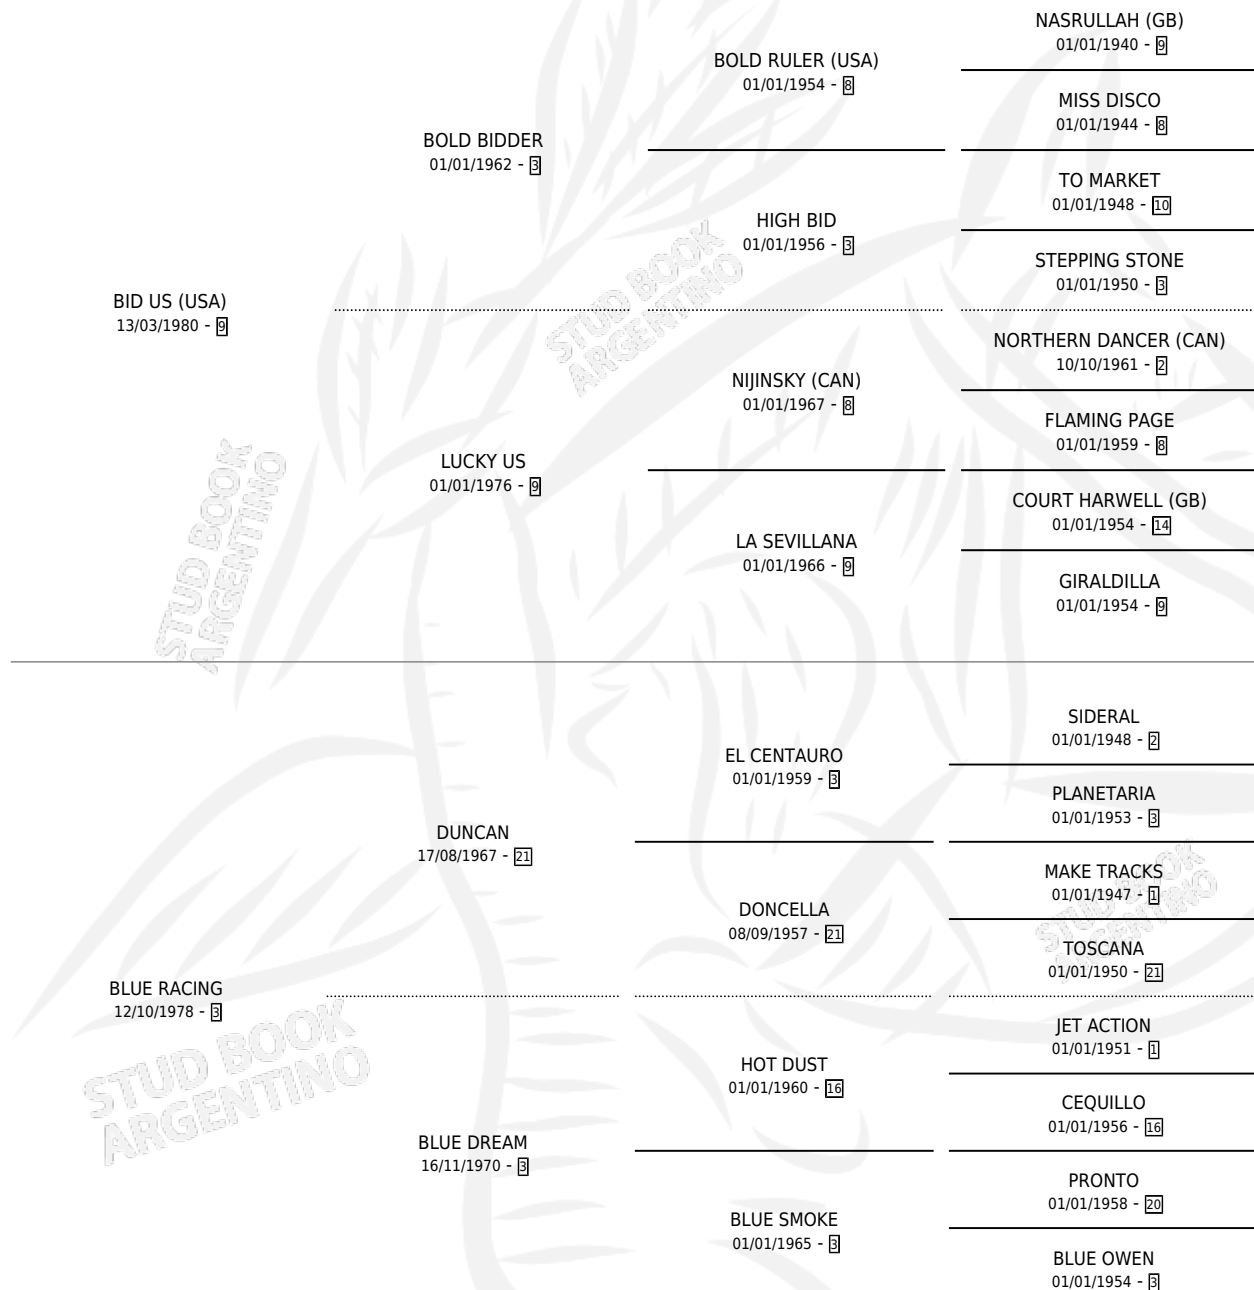

BLUE-PARTY

por **BID US (USA)** y **BLUE RACING** por **DUNCAN**

Argentina · Hembra · Alazan · SP · 22/10/1991
Familia 3-j · Volumen 34

ESTADO

TIPIFICACIÓN SANGUÍNEA	✓
TIPIFICACIÓN POR ADN	✓
PASAPORTE	X
IDENTIFICACIÓN POR MICROCHIP	X
REPRODUCTOR	✓

Lugar de nacimiento: Vacacion

Criador: Vacacion

~

HIJOS

	MACHOS	HEMBRAS
5 NACIERON	2	3
4 CORRIERON	2	2
2 GANARON	1	1
0 GANADORES CL	0 GANADORES GR	0 GANADORES G1

PEDIGREE

CAMPAÑA

Solo carreras oficiales de Argentina