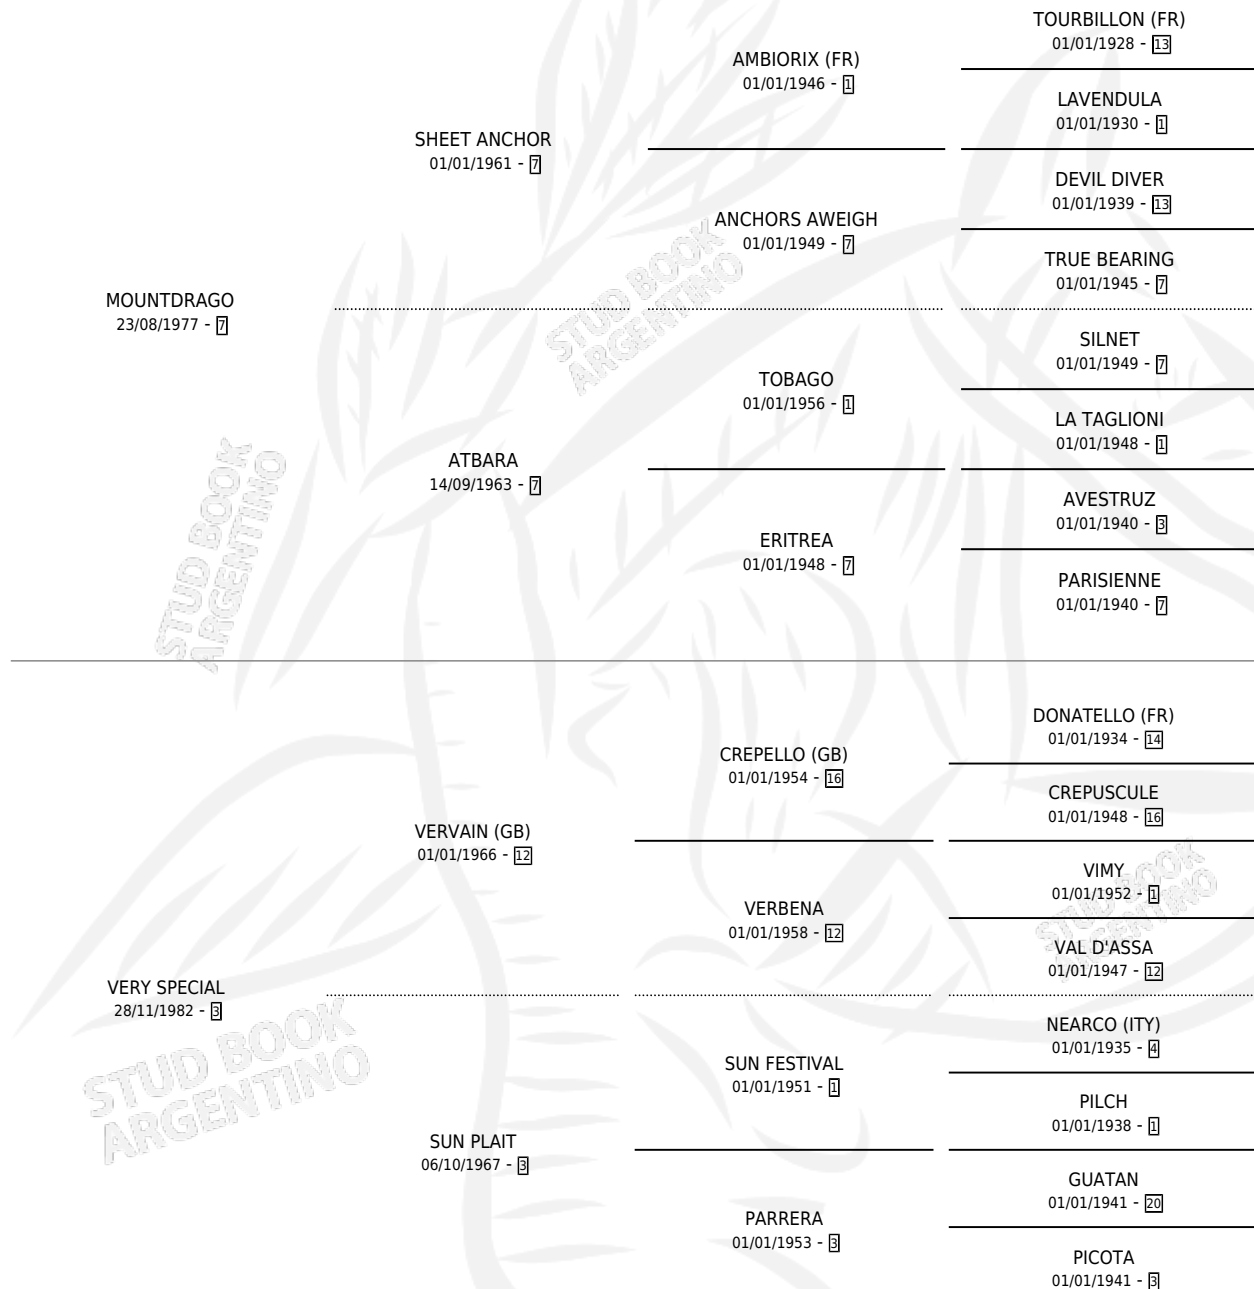

MOUNT SPECIAL

por MOUNTDRAGO y VERY SPECIAL por VERVAIN (GB)

Argentina · Macho · Zaino · SP · 12/10/1991
Familia 3-d · Volumen 34

ESTADO

TIPIFICACIÓN SANGUÍNEA	X
TIPIFICACIÓN POR ADN	X
PASAPORTE	X
IDENTIFICACIÓN POR MICROCHIP	X
REPRODUCTOR	X

Lugar de nacimiento: Santa Emilia

Criador: Sin dato

PEDIGREE

CAMPAÑA

Solo carreras oficiales de Argentina

POR EDAD

EDAD	CC	1°	2°	3°	4°	5°	NP	CLC	CLG	CLCG1	CLGG1	IMPORTE	GANANCIA / CC
3 AÑOS	1	0	0	0	0	0	1	0	0	0	0	\$0	\$0
TOTALES	1	0	0	0	0	0	1	0	0	0	0	\$0	\$0
%		0.0%	0.0%	0.0%	0.0%	0.0%	100%	0.0%	0.0%	0.0%	0.0%		