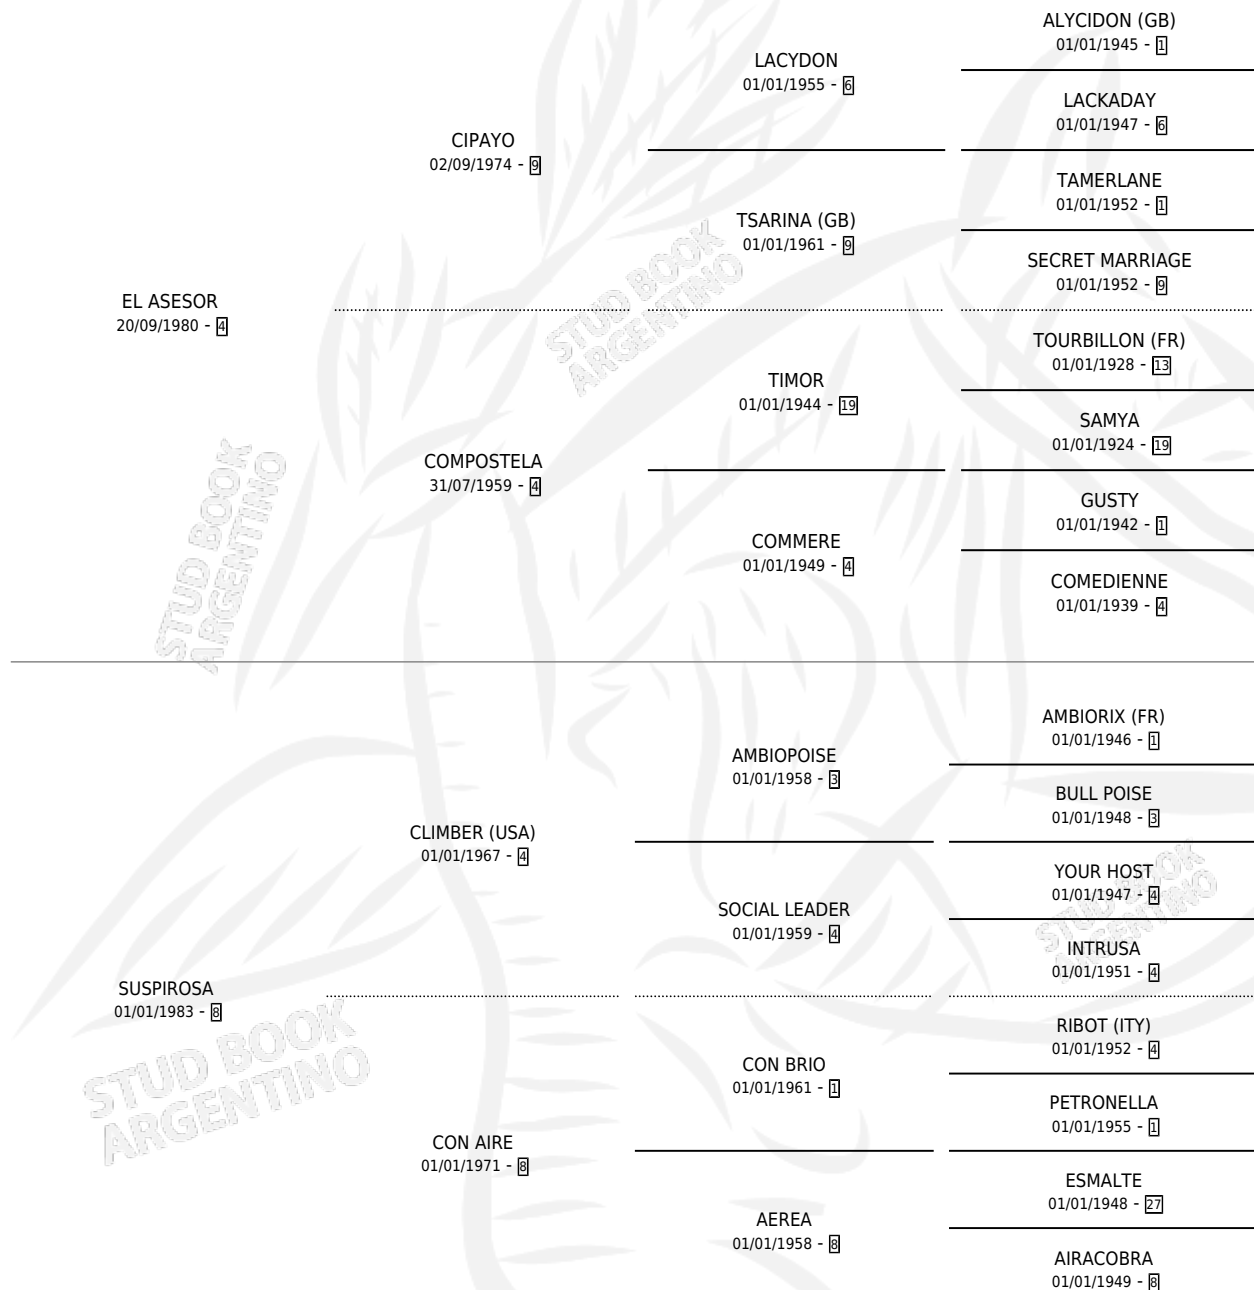

AGITEE

por **EL ASESOR** y **SUSPIROSA** por **CLIMBER (USA)**

Argentina · Hembra · Alazan · SP · 30/09/1991
Familia 8-g · Volumen 34

ESTADO

TIPIFICACIÓN SANGUÍNEA	X
TIPIFICACIÓN POR ADN	X
PASAPORTE	X
IDENTIFICACIÓN POR MICROCHIP	X
REPRODUCTOR	✓

Lugar de nacimiento: Don Yayo

Criador: Sin dato

~

HIJOS

	MACHOS	HEMBRAS
1 NACIERON	1	0

SIN ACTUACIONES

PEDIGREE

S

mientos **1** / Efectividad **50.00%**

PADRILLO	PRODUCTO	CRIADOR	1ER SERVICIO	ÚLTIMO SERVICIO
COMANDO	Ø		29/11/1995	30/11/1995
COMANDO	COMAND-LISTO (M Z, 20/11/1995)	SIN DATO	07/12/1994	09/12/1994

AGITEE