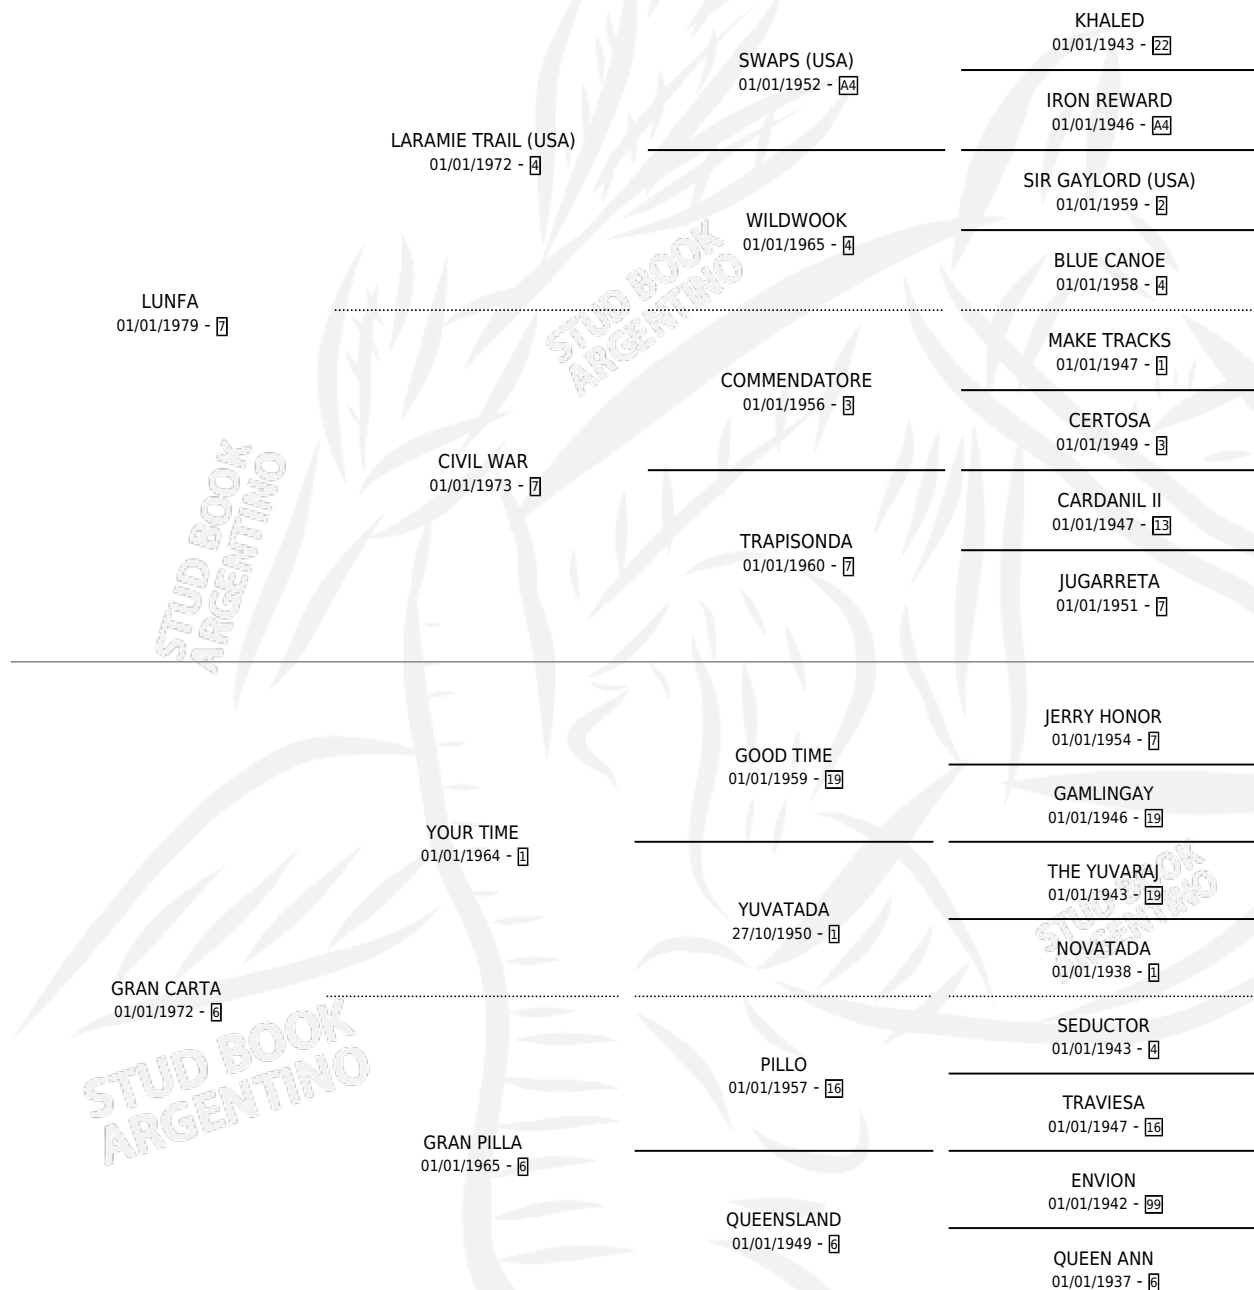

MISS LUNFA

por LUNFA y GRAN CARTA por YOUR TIME

Argentina · Hembra · Zaino · SP · 19/10/1991
Familia 6-a · Volumen 34

ESTADO

TIPIFICACIÓN SANGUÍNEA	X
TIPIFICACIÓN POR ADN	X
PASAPORTE	X
IDENTIFICACIÓN POR MICROCHIP	X
REPRODUCTOR	X

Lugar de nacimiento: San Luis II

Criador: Sin dato

PEDIGREE

MISS LUNFA

Datos oficiales del Stud Book Argentino

Documento generado el 09/05/2026

studbook.org.ar